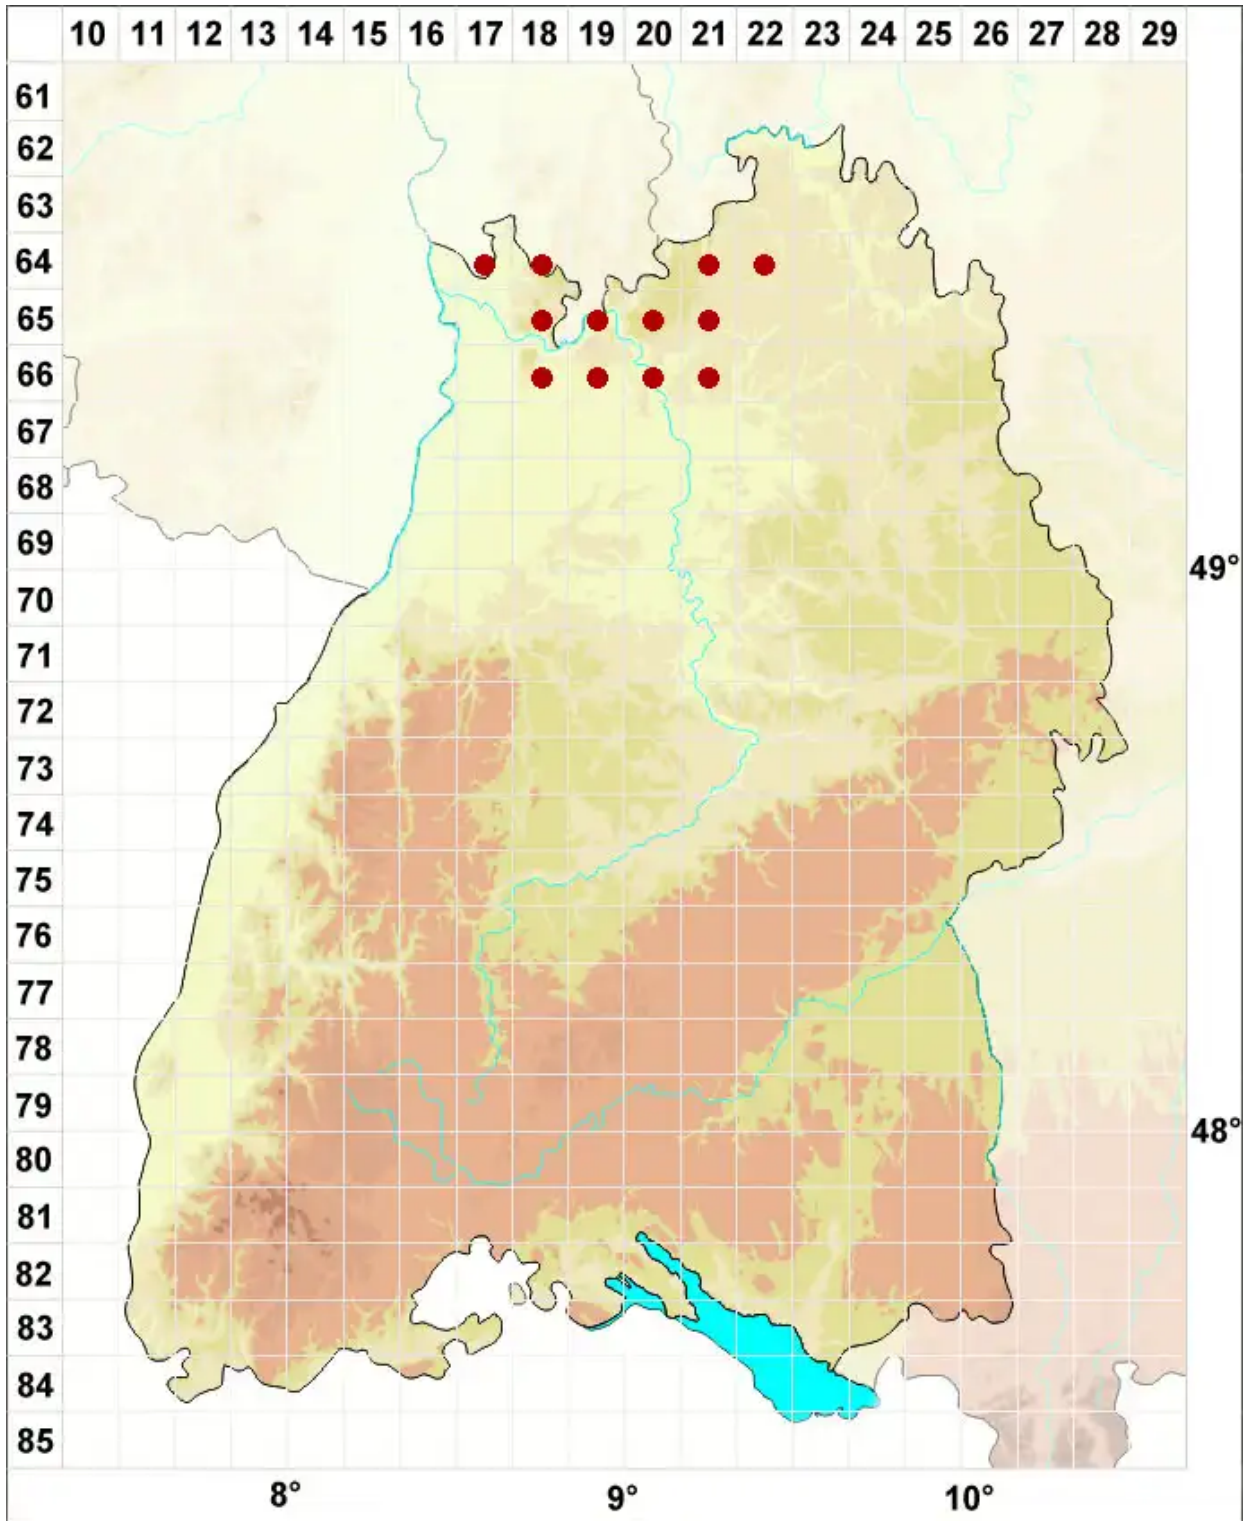

Protoblastenia rupestris (Scop.) J. Steiner

Felsen-Kalksteinkruste

Legende:

Symbole:
Ausgefülltes Symbol:
Zeitraum von 1980 bis heute (Aktuelle Angabe)
Leeres Symbol:
Zeitraum vor 1980 (Altangabe)
Quadrat: Herbarbeleg