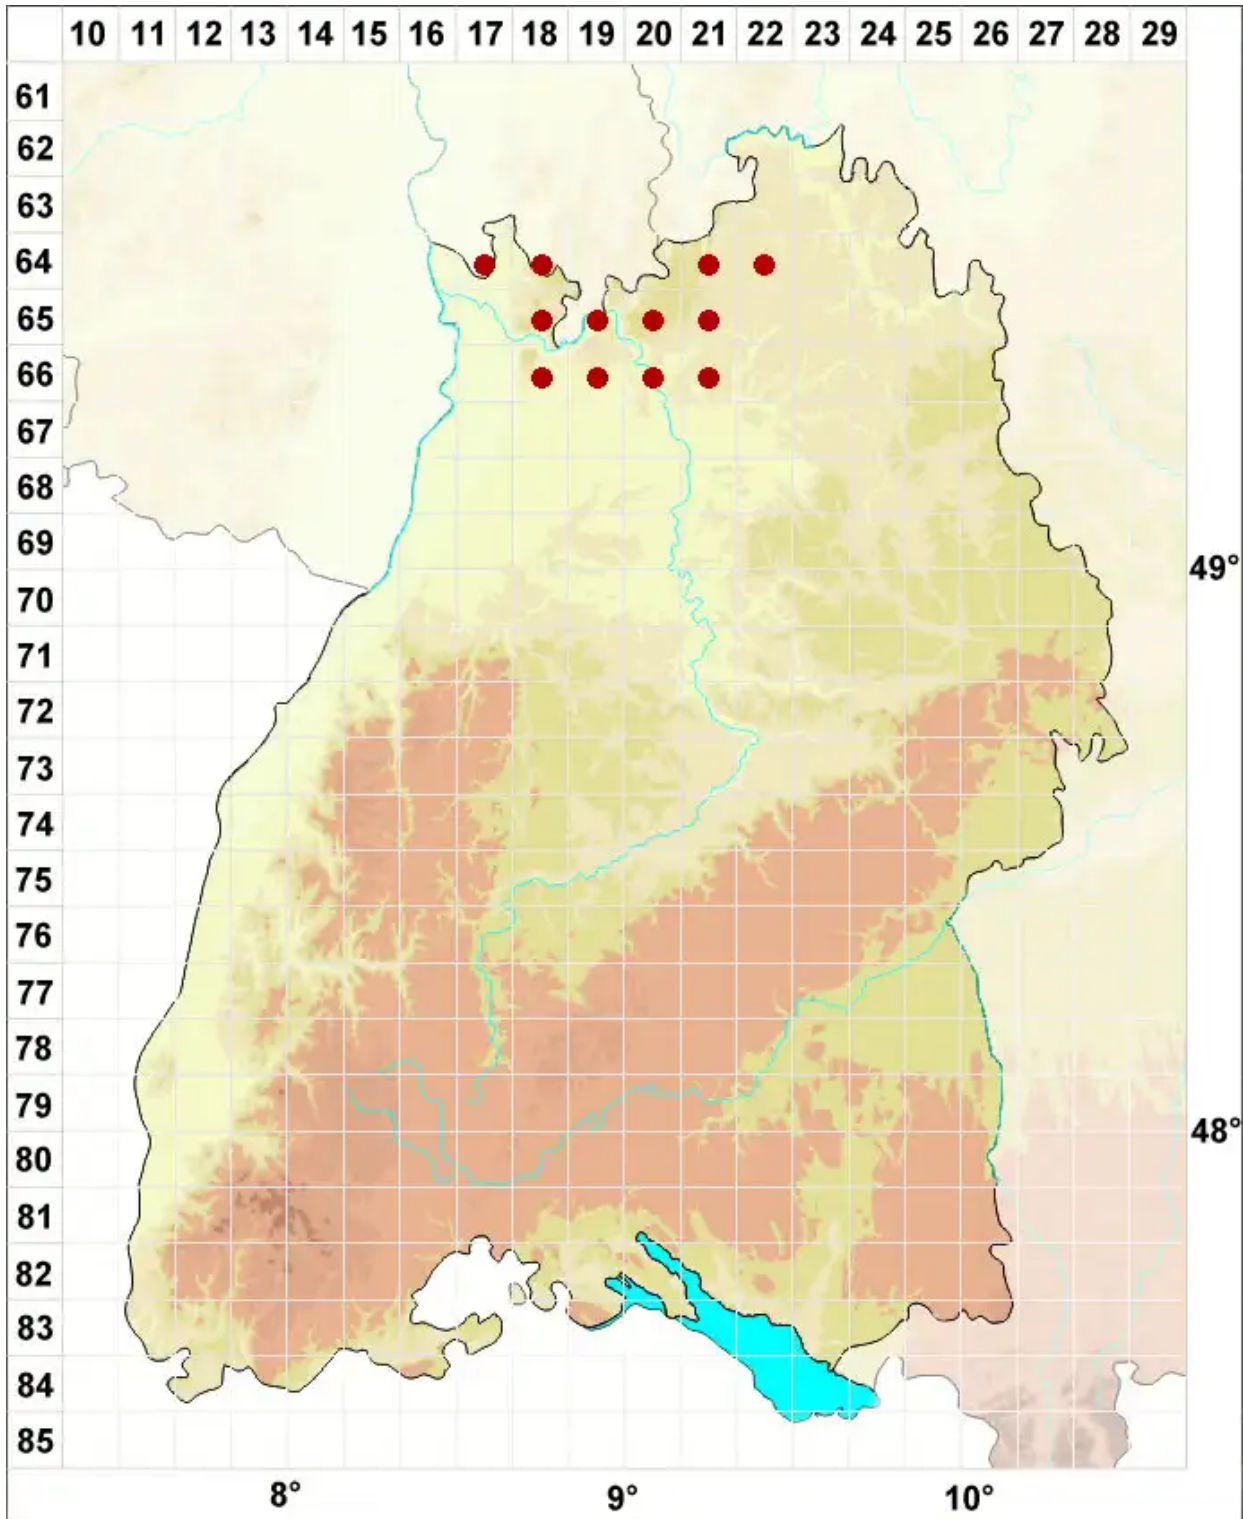

# Protoblastenia rupestris (Scop.) J. Steiner

Felsen-Kalksteinkruste

Legende:

- Symbole:**
- Ausgefülltes Symbol:  
Zeitraum von 1980 bis heute (Aktuelle Angabe)
  - Leeres Symbol:  
Zeitraum vor 1980 (Altangabe)
  - Quadrat: Herbarbeleg