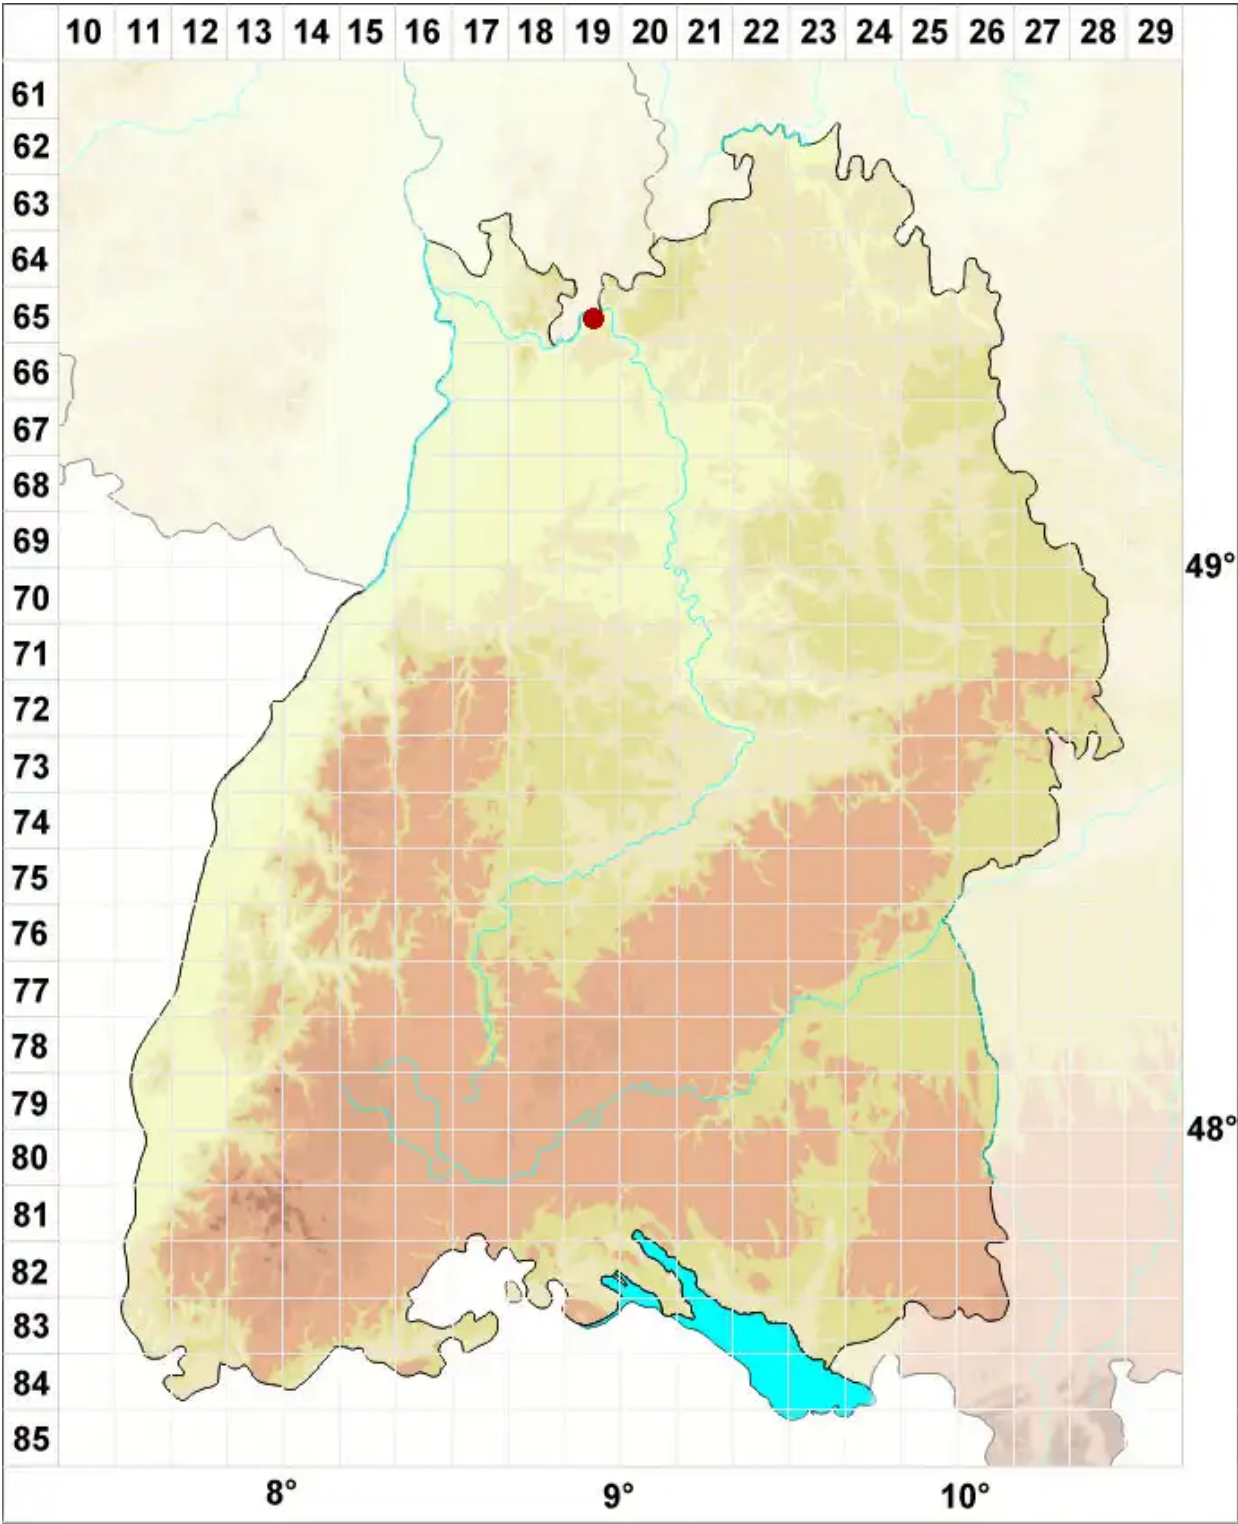

Pronectria oligospora Lowen & Rogerson

Legende:

- Symbole:**
- Ausgefülltes Symbol:
Zeitraum von 1980 bis heute (Aktuelle Angabe)
 - Leeres Symbol:
Zeitraum vor 1980 (Altangabe)
 - Quadrat: Herbarbeleg