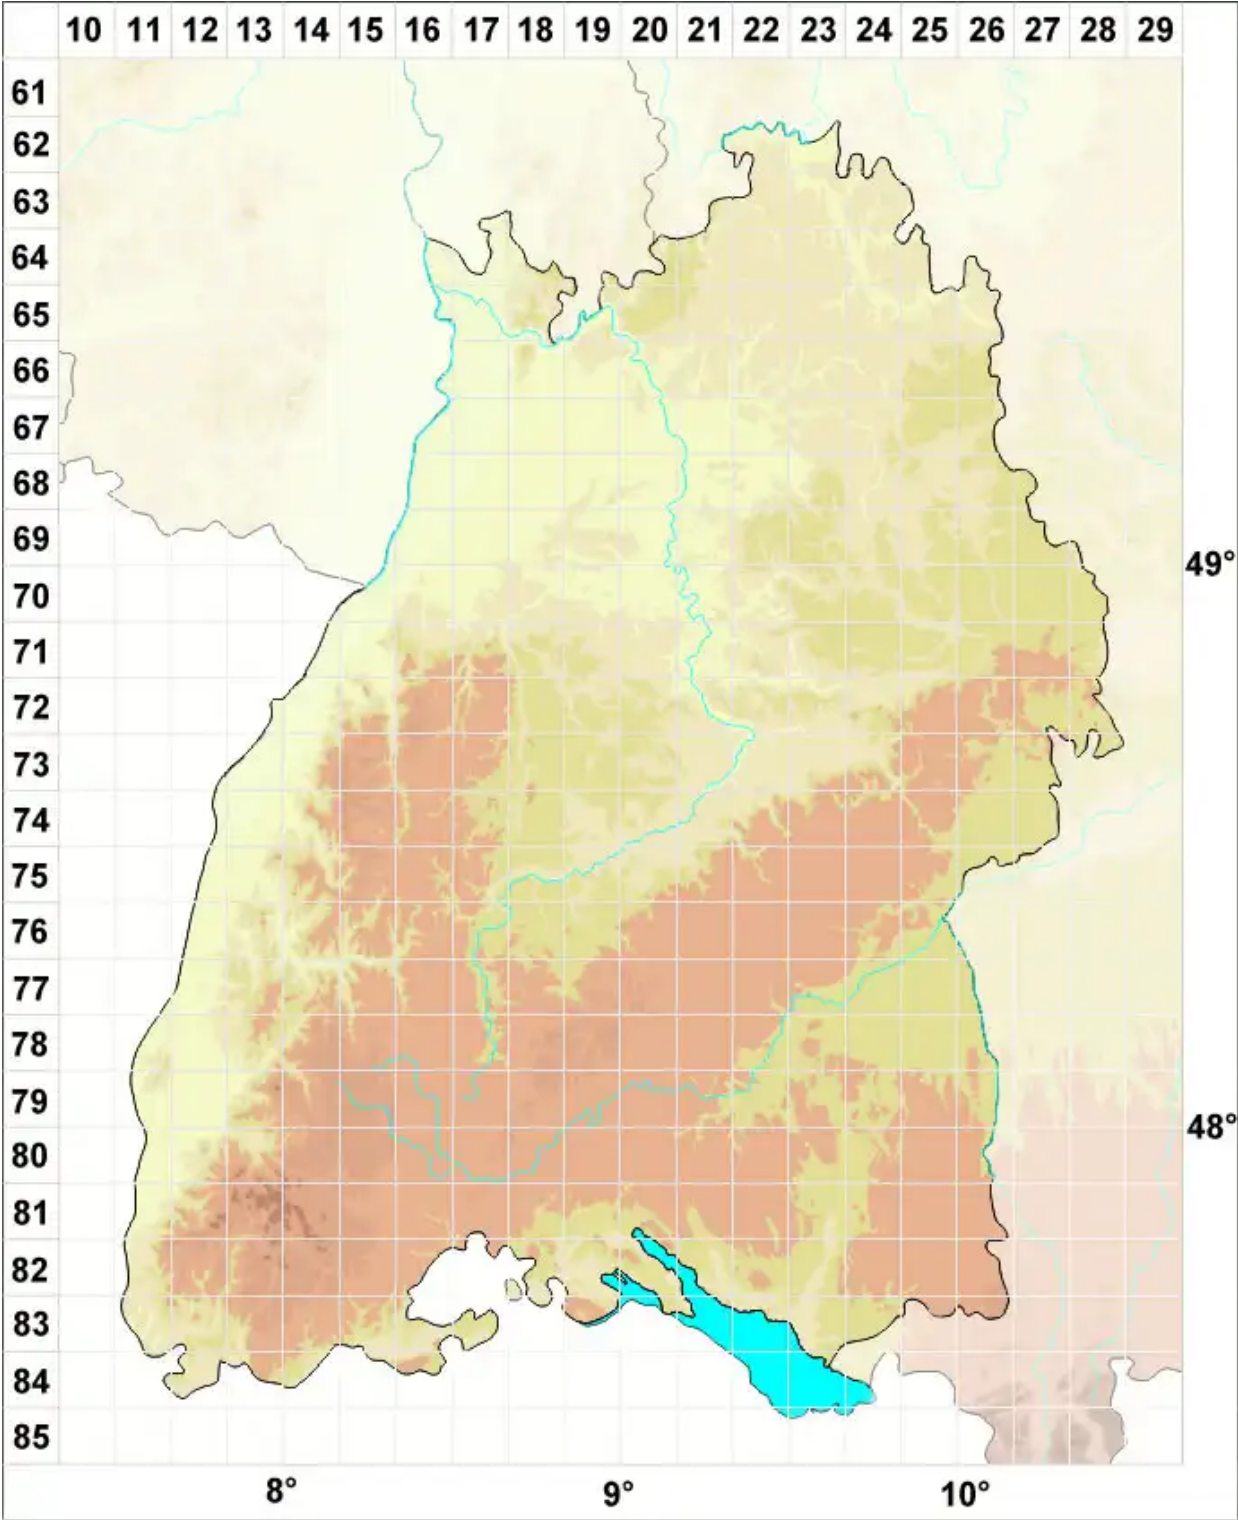

# Pronectria Clem.

Legende:

- Symbole:**
- Ausgefülltes Symbol:  
Zeitraum von 1980 bis heute (Aktuelle Angabe)
  - Leeres Symbol:  
Zeitraum vor 1980 (Altangabe)
  - Quadrat: Herbarbeleg