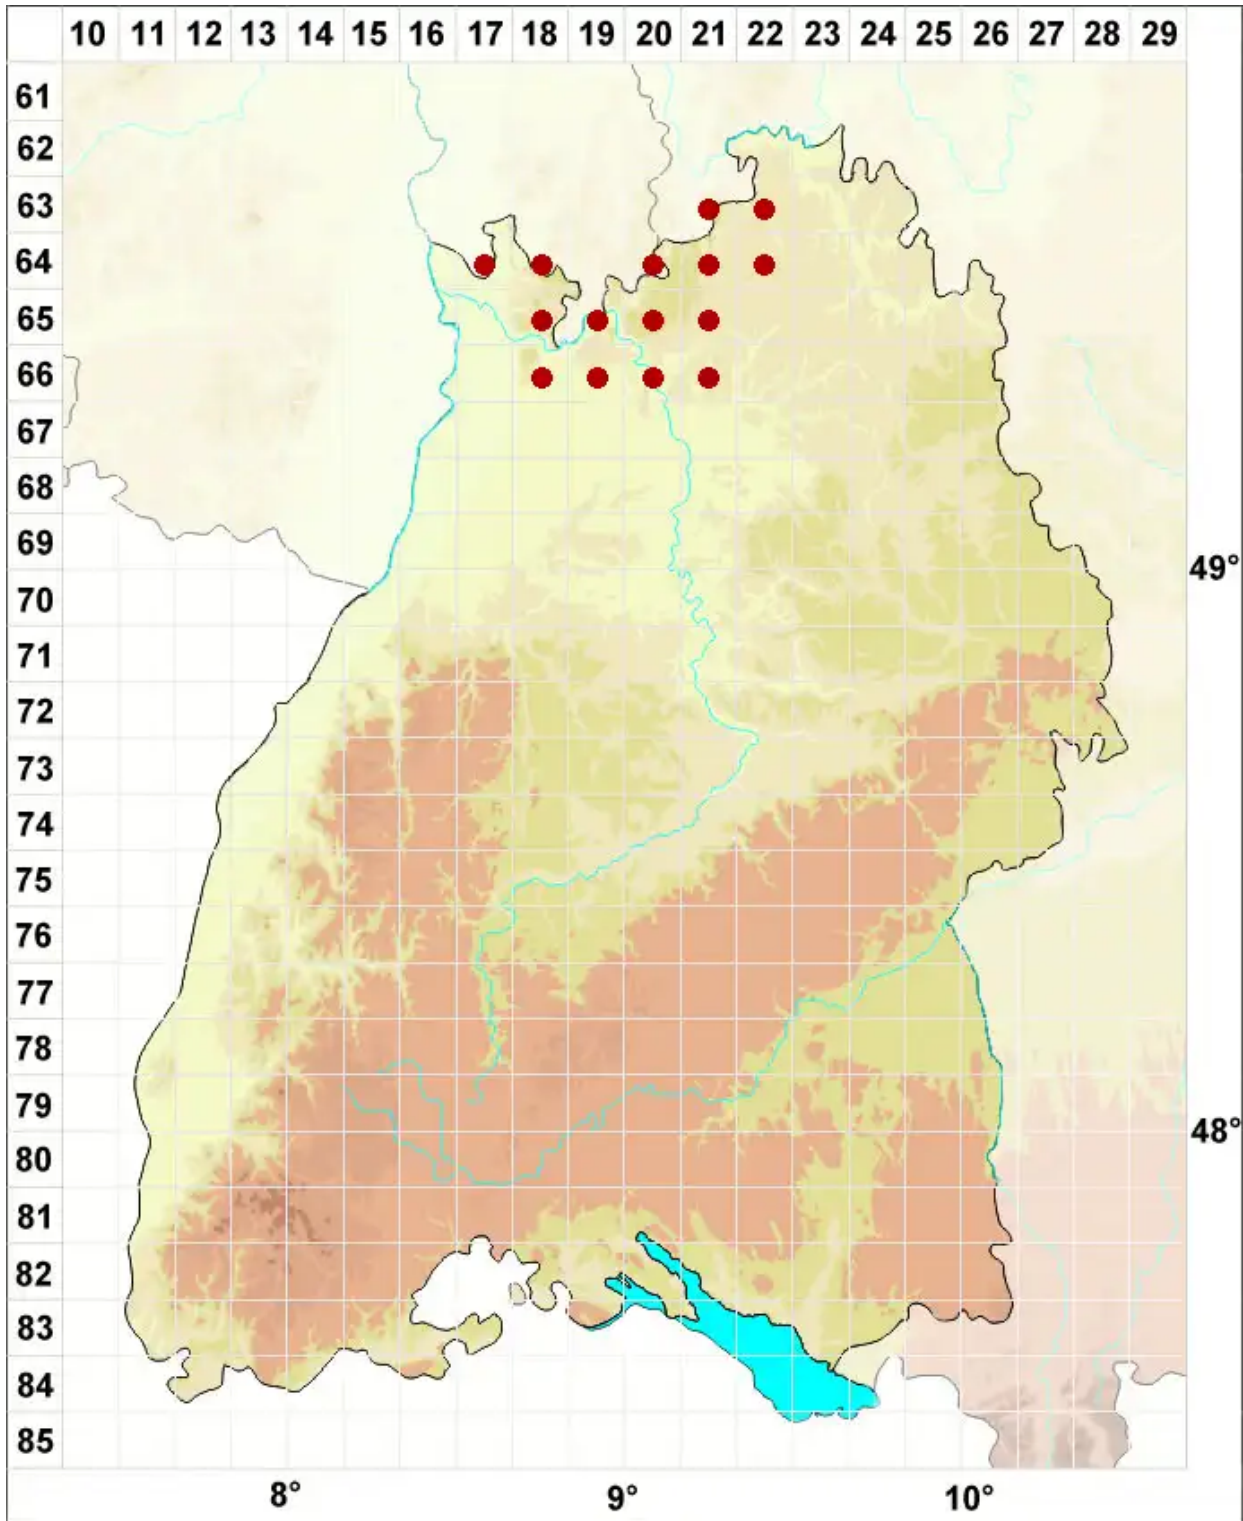

Porpidia tuberculosa (Sm.) Hertel & Knoph

Höckerige Ringflechte

Legende:

- Symbole:**
- Ausgefülltes Symbol:
Zeitraum von 1980 bis heute (Aktuelle Angabe)
 - Leeres Symbol:
Zeitraum vor 1980 (Altangabe)
 - Quadrat: Herbarbeleg