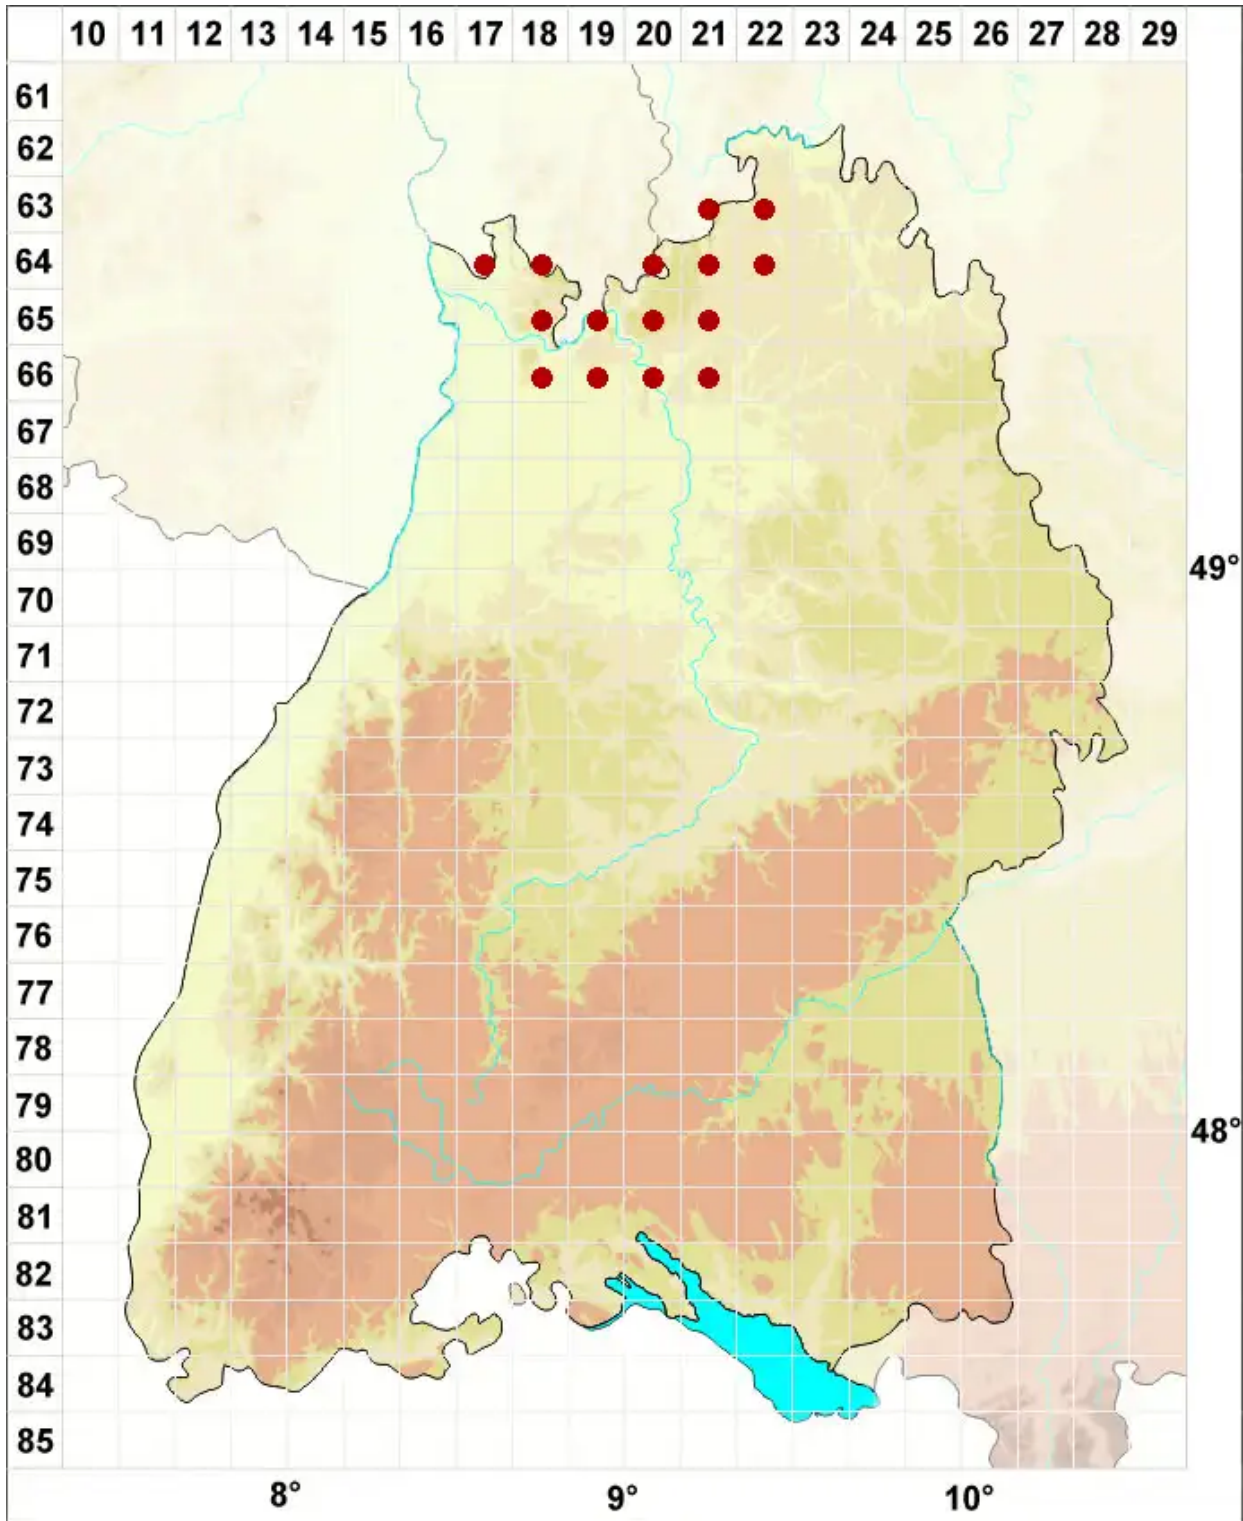

# Porpidia tuberculosa (Sm.) Hertel & Knoph

Höckerige Ringflechte

Legende:

- Symbole:**
- Ausgefülltes Symbol:  
Zeitraum von 1980 bis heute (Aktuelle Angabe)
  - Leeres Symbol:  
Zeitraum vor 1980 (Altangabe)
  - Quadrat: Herbarbeleg