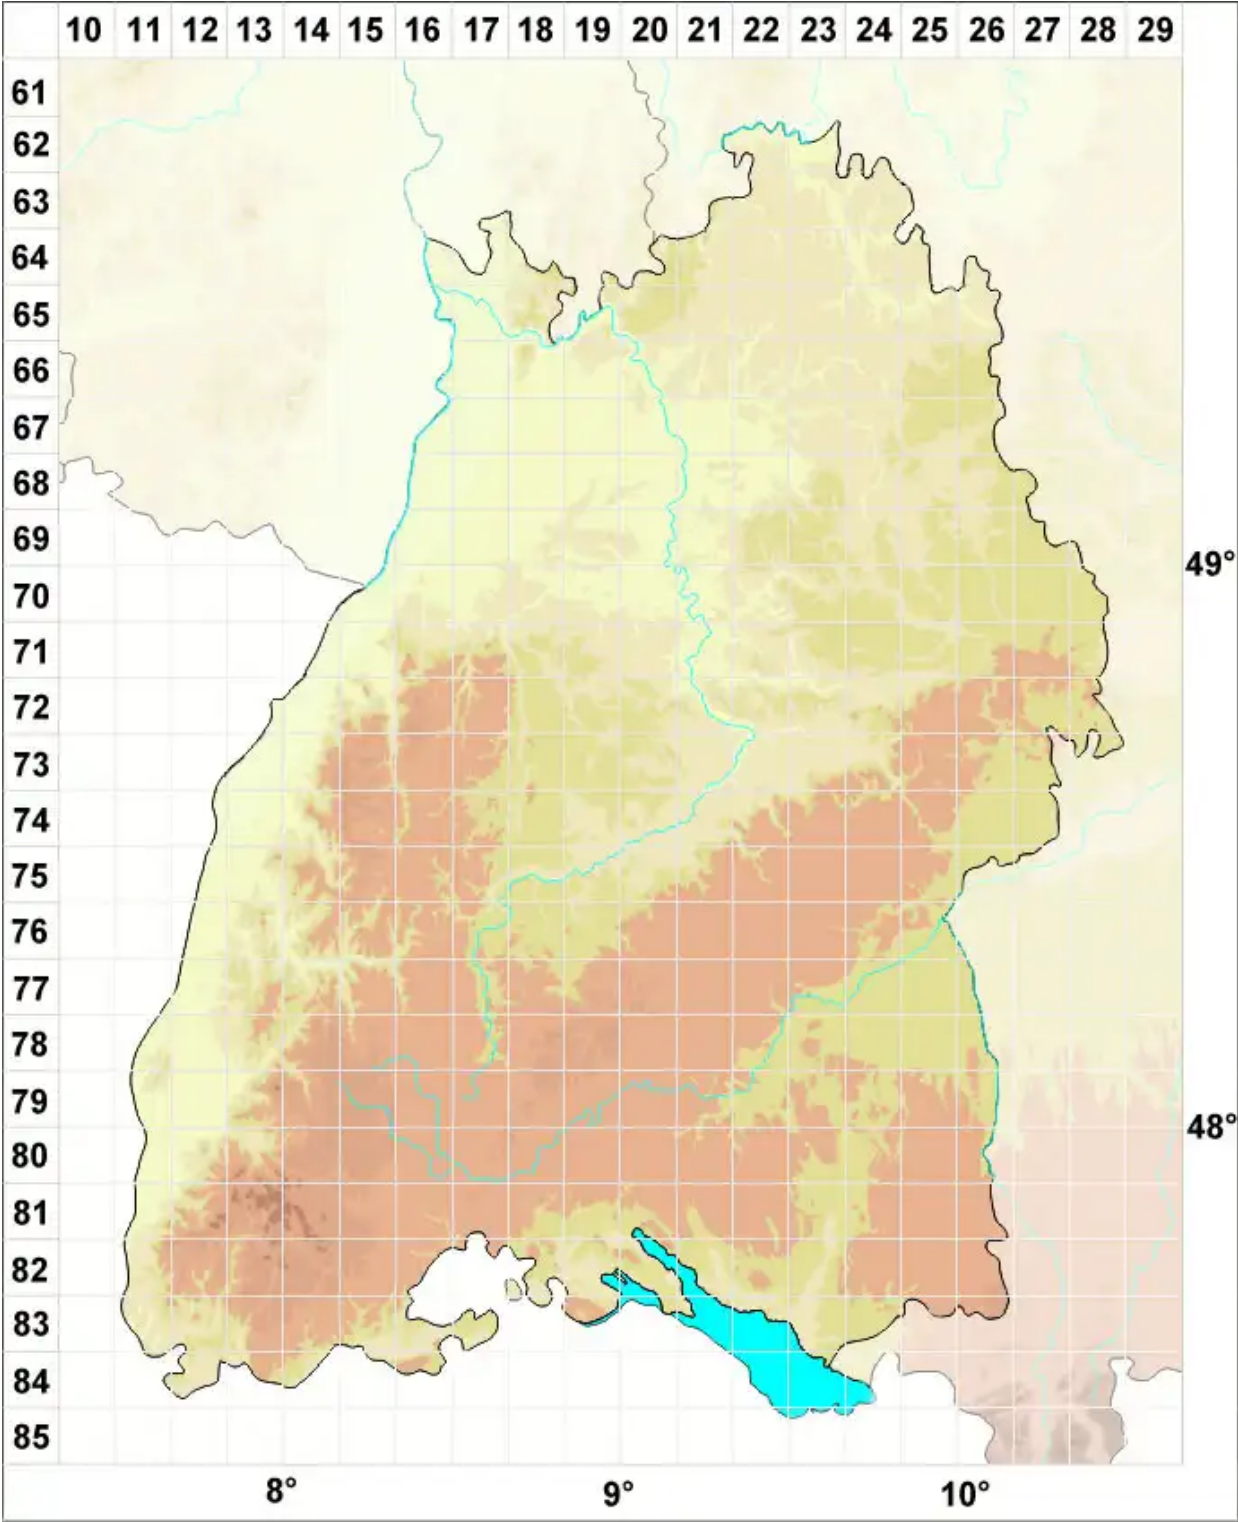

Porpidia speirea (Ach.) Kremp.

Legende:

- Symbole:**
- Ausgefülltes Symbol:
Zeitraum von 1980 bis heute (Aktuelle Angabe)
 - Leeres Symbol:
Zeitraum vor 1980 (Altangabe)
 - Quadrat: Herbarbeleg