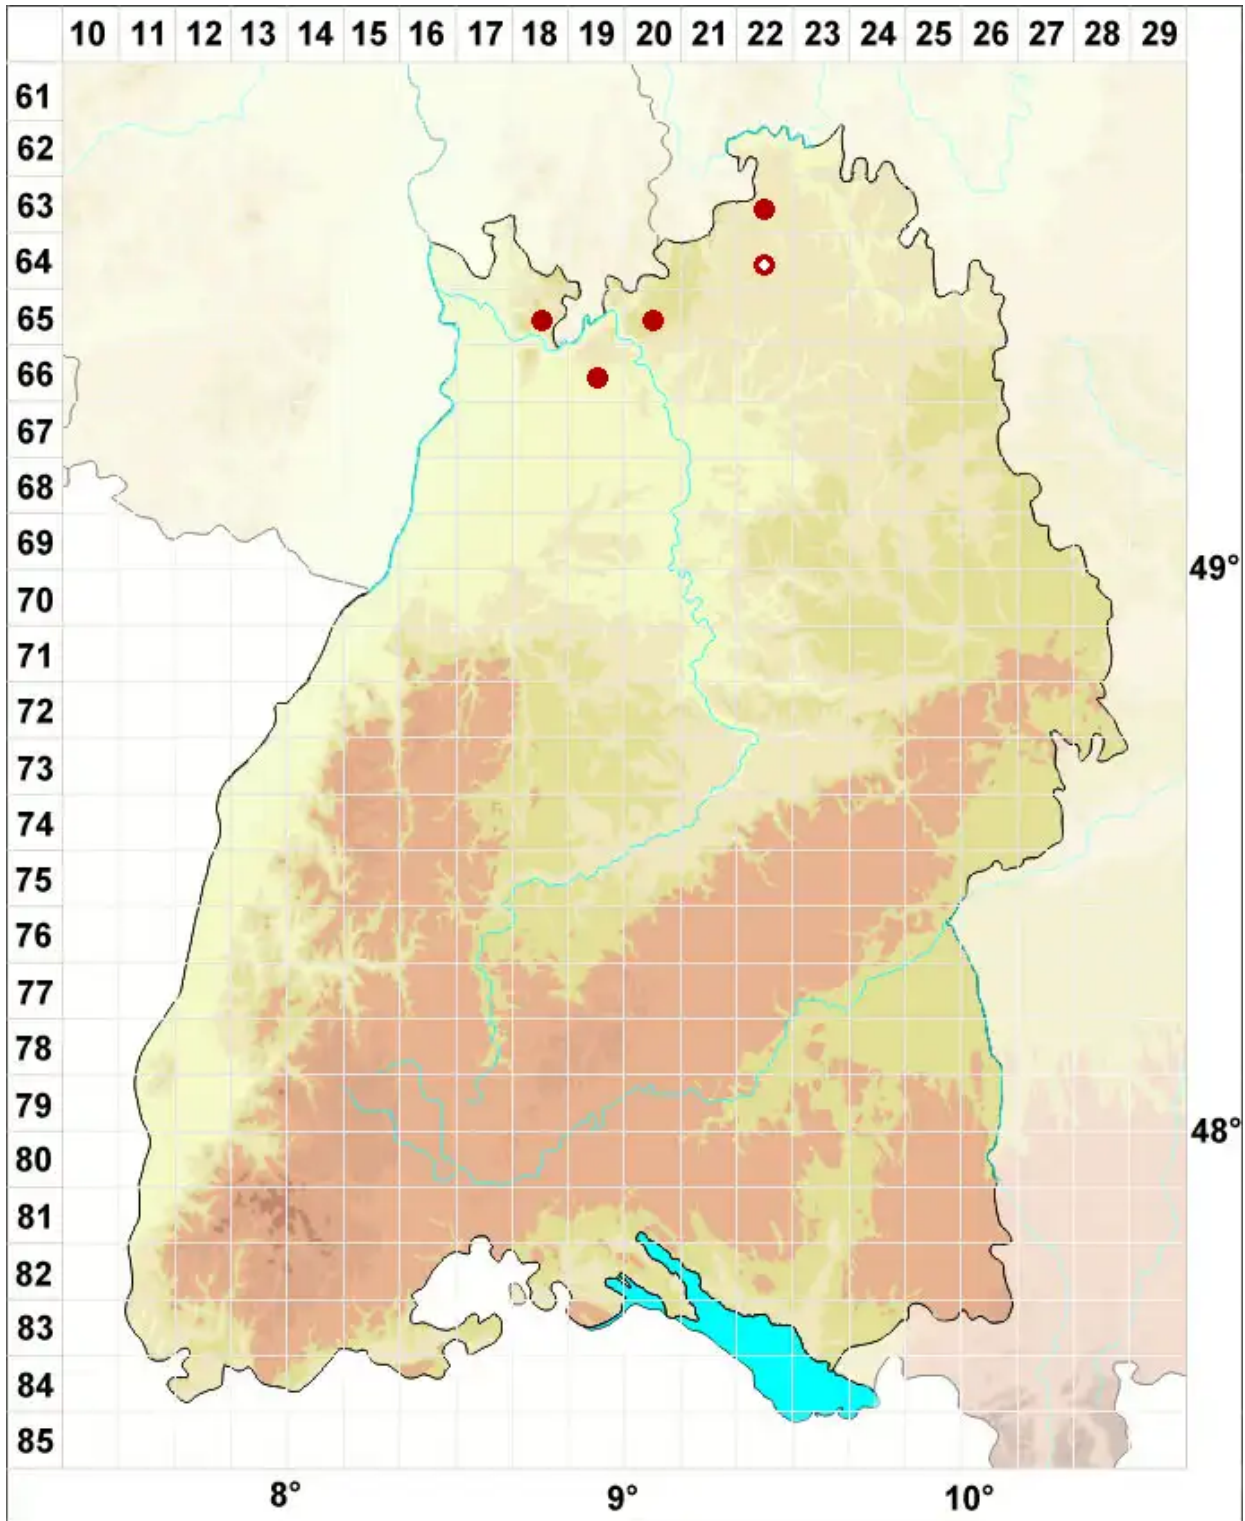

Porpidia soledizodes (Lamy ex Nyl.) J. R. Laundon

Punktierte Ringflechte

Legende:

Symbole:

Ausgefülltes Symbol:
Zeitraum von 1980 bis heute (Aktuelle Angabe)

Leeres Symbol:
Zeitraum vor 1980 (Altangabe)

Quadrat: Herbarbeleg