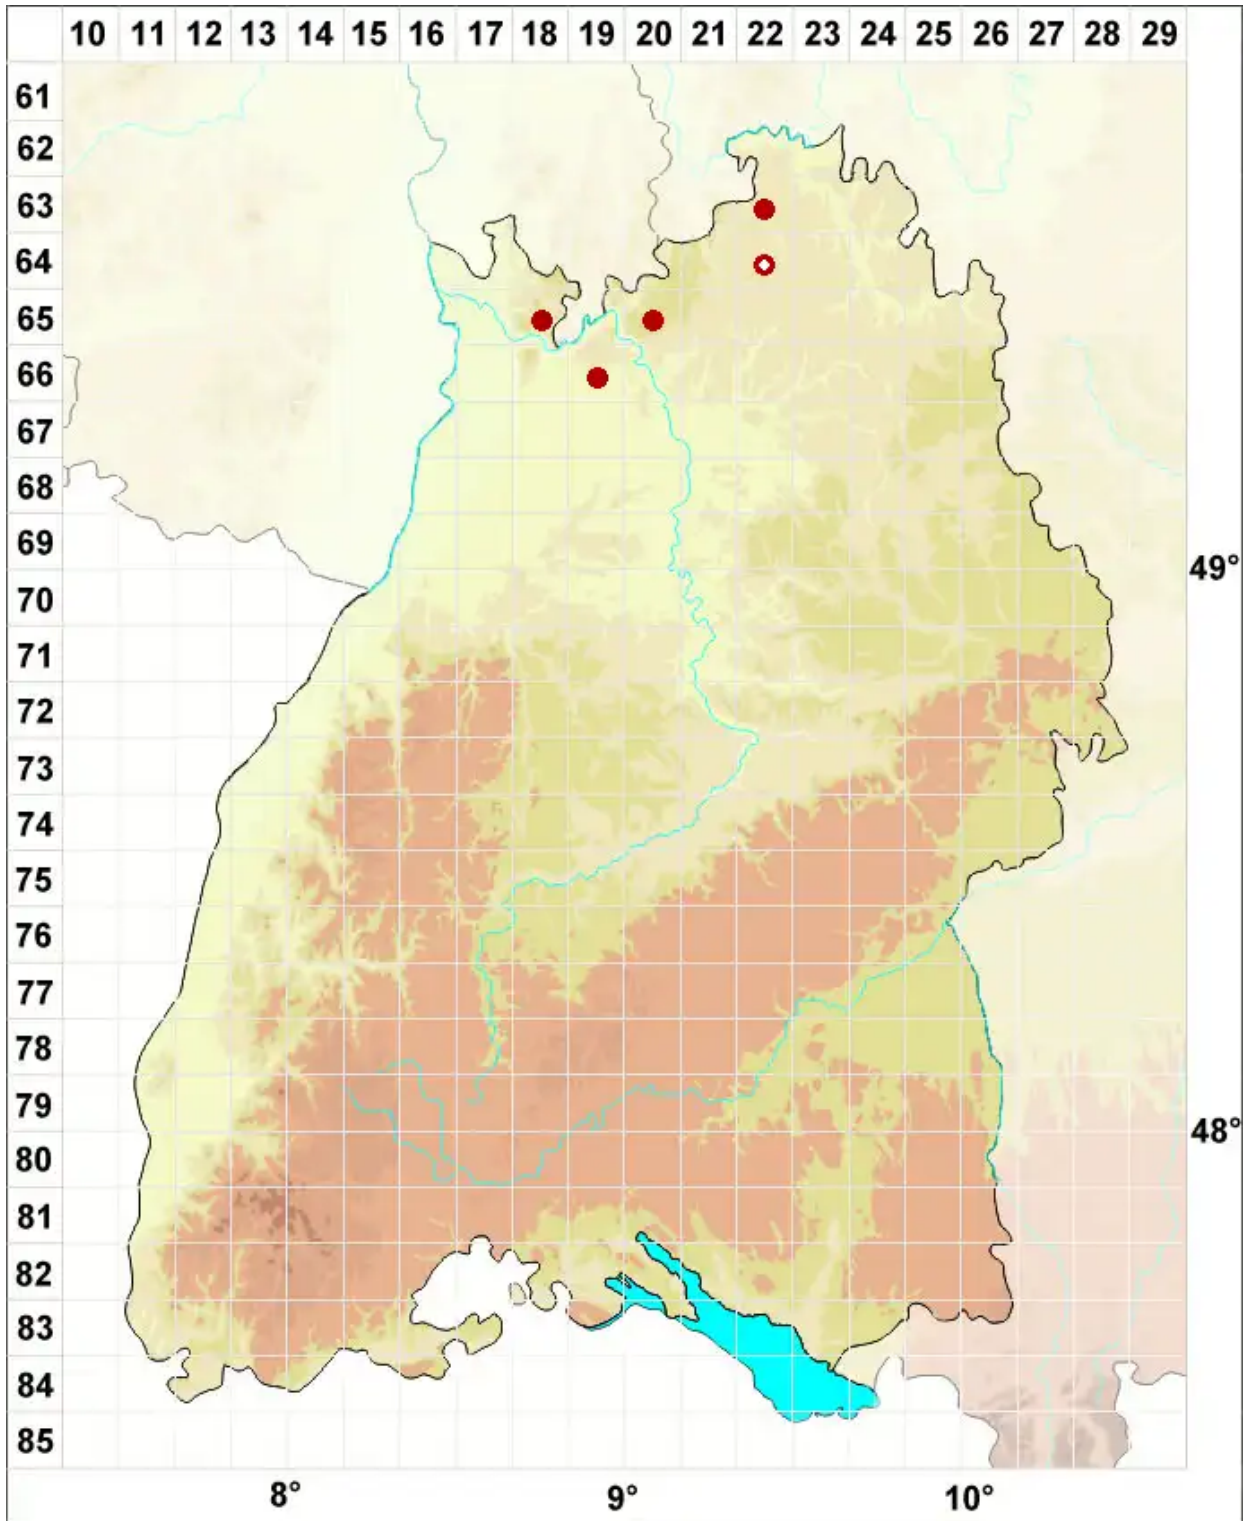

# Porpidia soledizodes (Lamy ex Nyl.) J. R. Laundon

Punktierte Ringflechte

Legende:

- Symbole:**  
Ausgefülltes Symbol:  
Zeitraum von 1980 bis heute (Aktuelle Angabe)  
Leeres Symbol:  
Zeitraum vor 1980 (Altangabe)  
Quadrat: Herbarbeleg