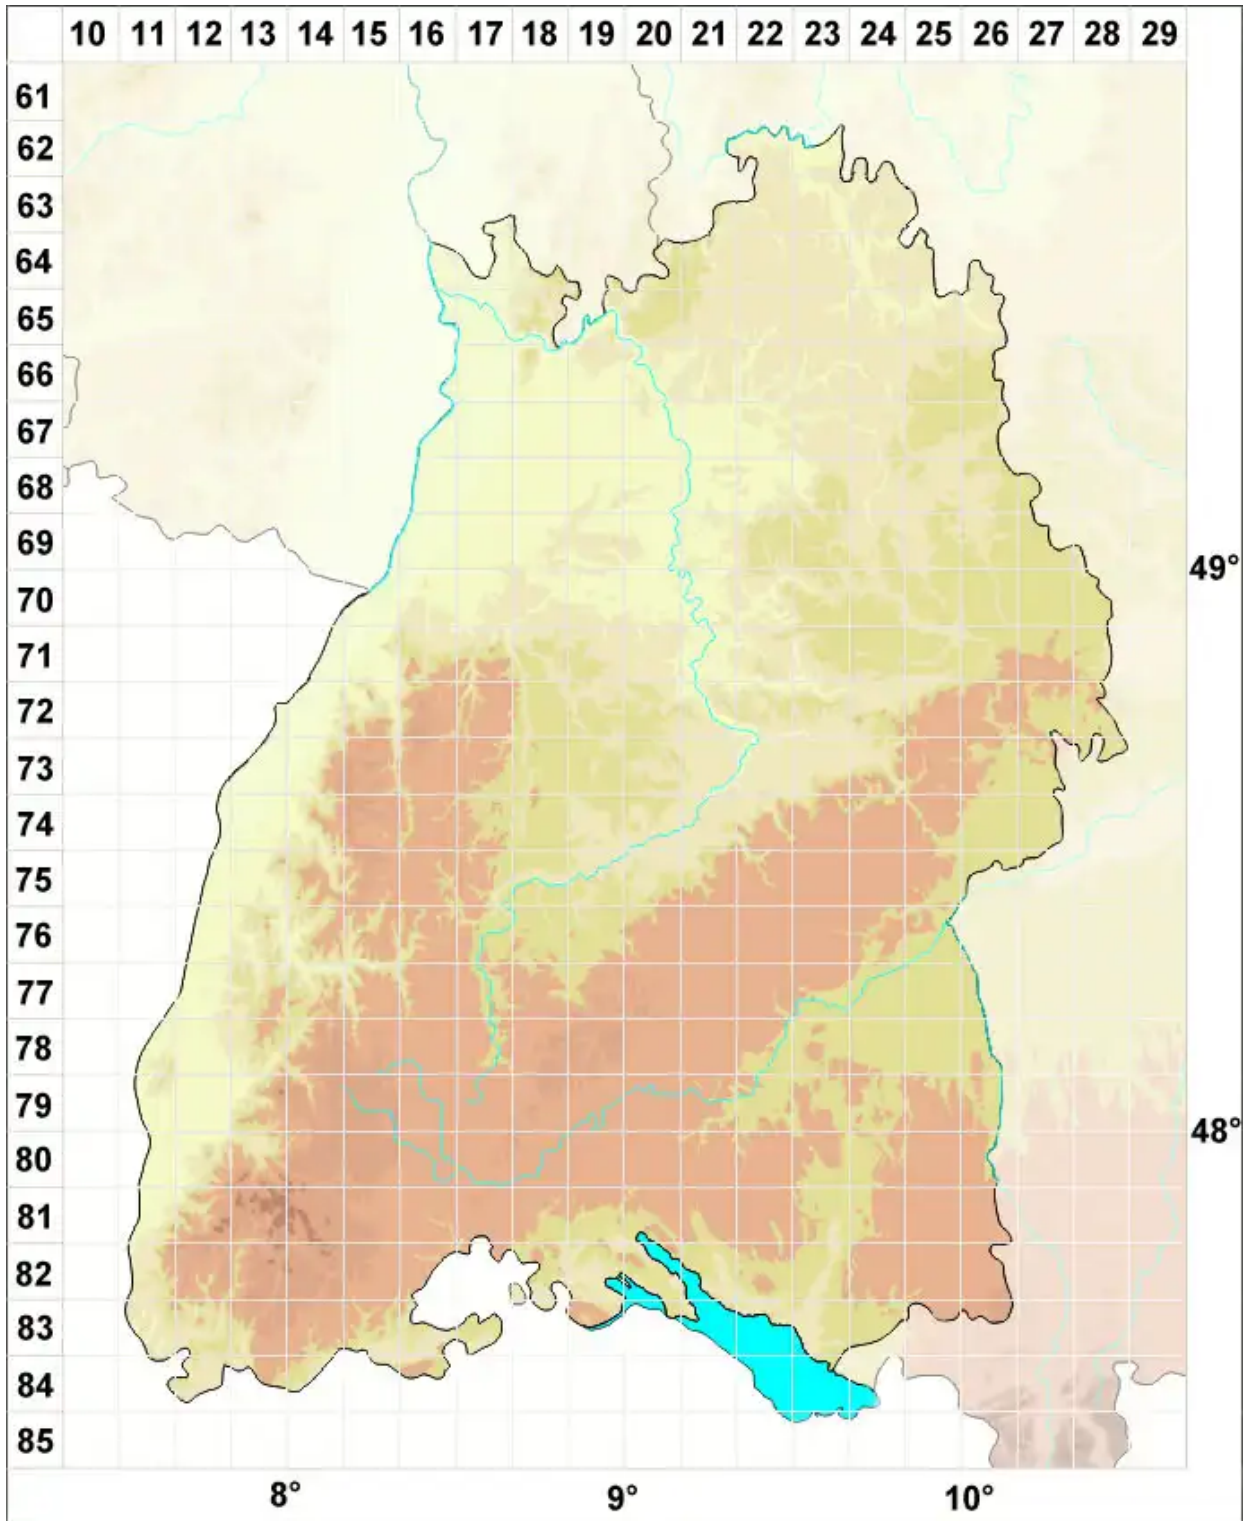

Porpidia rugosa (Taylor) Coppins & Fryday

Bach-Ringflechte

Legende:

- Symbole:**
- Ausgefülltes Symbol:
Zeitraum von 1980 bis heute (Aktuelle Angabe)
 - Leeres Symbol:
Zeitraum vor 1980 (Altangabe)
 - Quadrat: Herbarbeleg