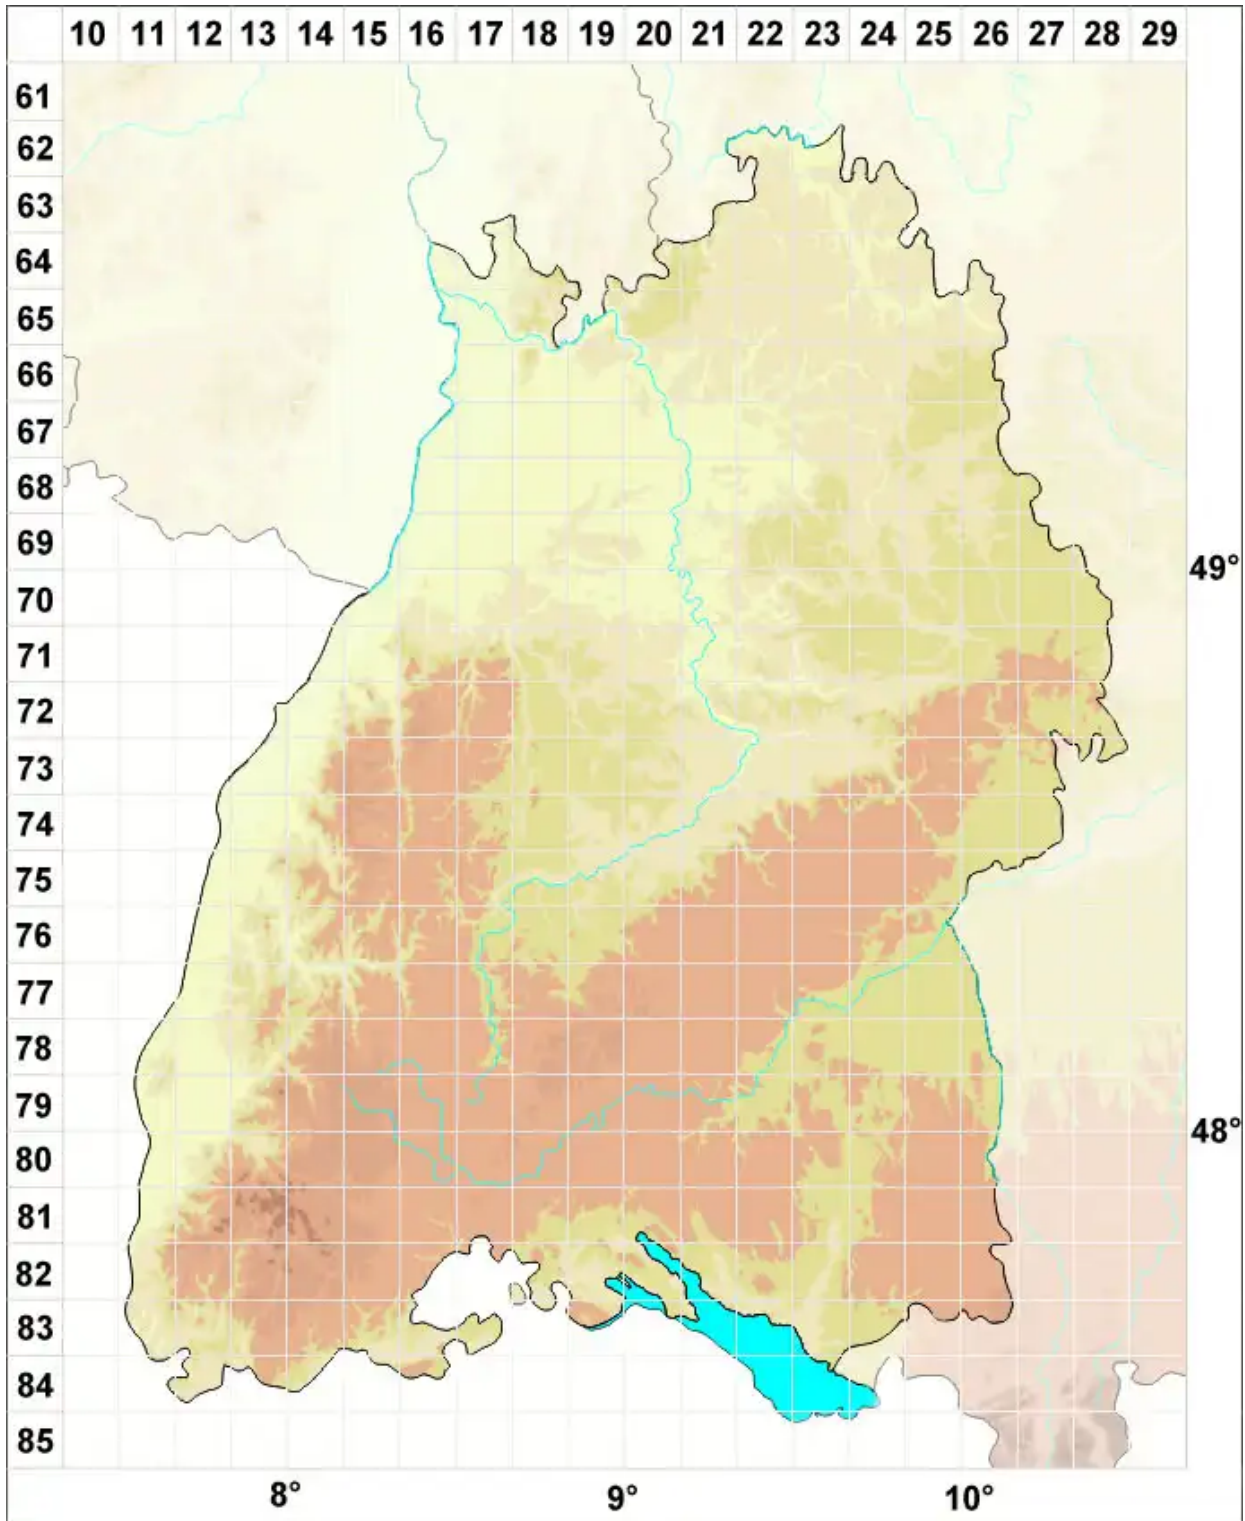

Porpidia rugosa (Taylor) Coppins & Fryday

Bach-Ringflechte

Legende:

Symbole:

Ausgefülltes Symbol:
Zeitraum von 1980 bis heute (Aktuelle Angabe)

Leeres Symbol:
Zeitraum vor 1980 (Altangabe)

Quadrat: Herbarbeleg