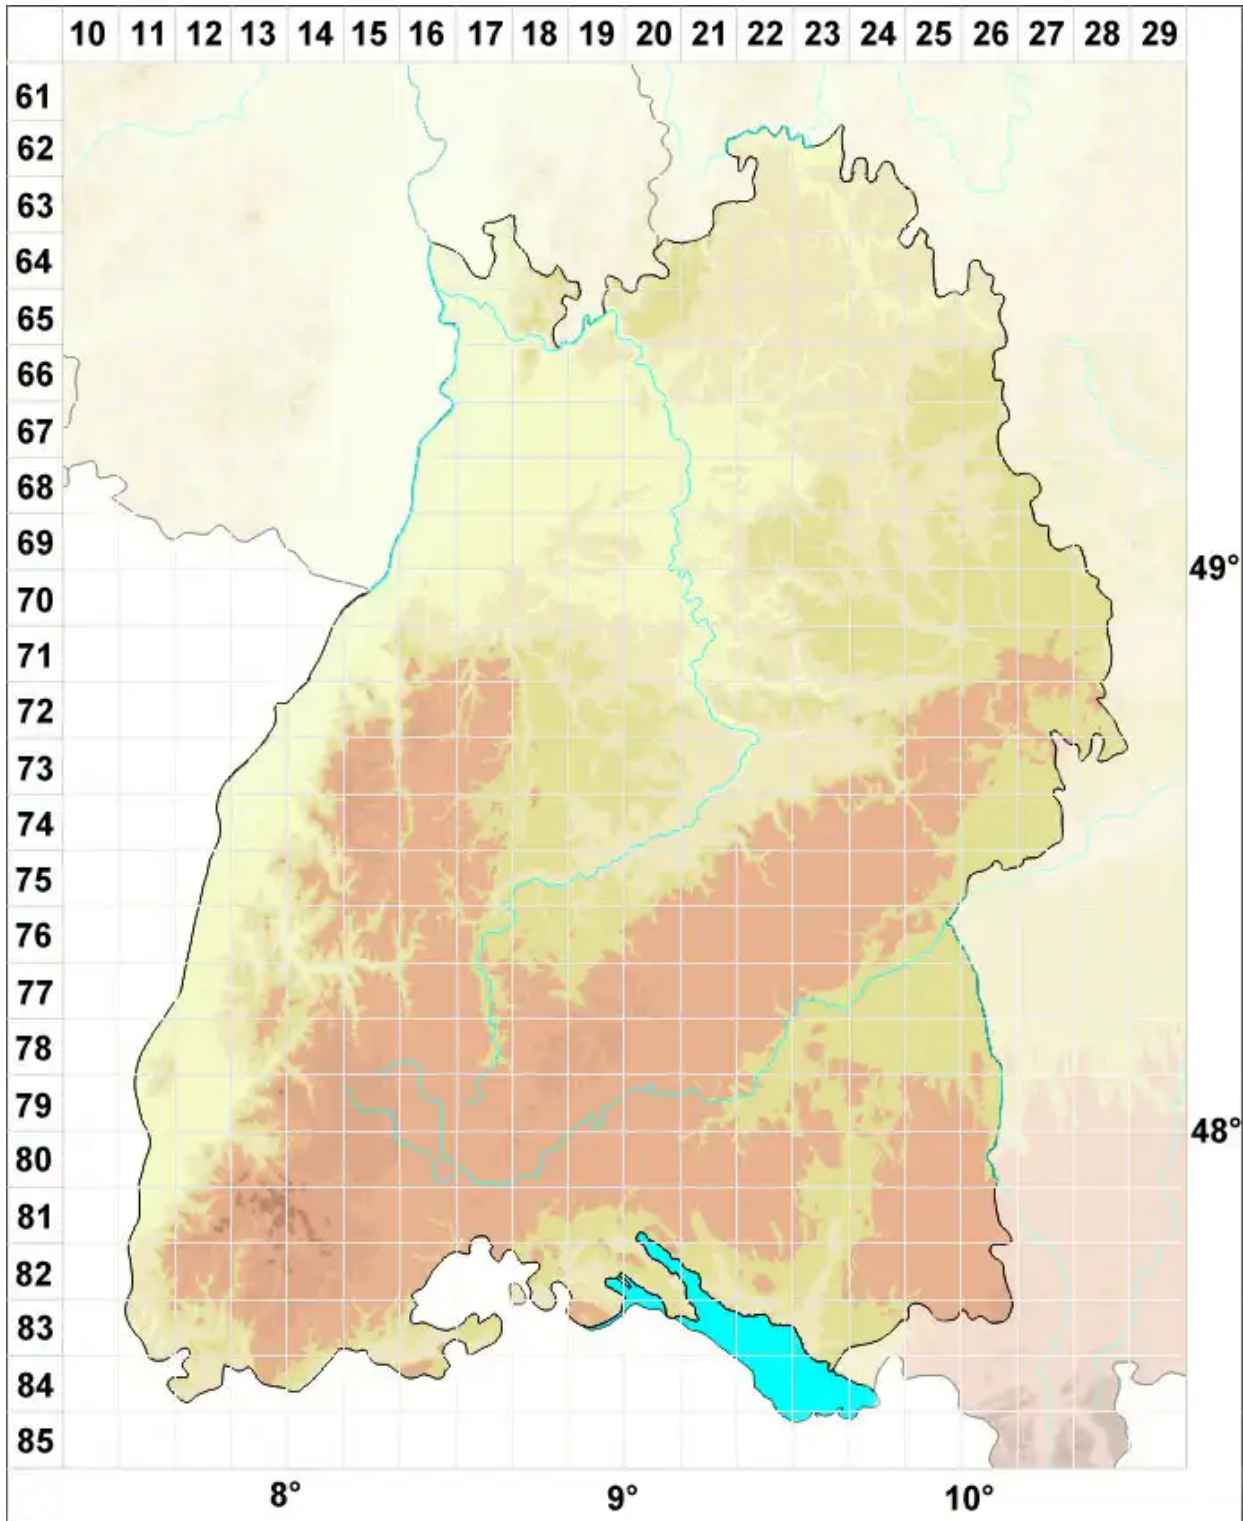

# Porpidia ochrolemma (Vain.) Brodo & R. Sant.

Blasse Ringflechte

Legende:

**Symbole:**

Ausgefülltes Symbol:  
Zeitraum von 1980 bis heute (Aktuelle Angabe)

Leeres Symbol:  
Zeitraum vor 1980 (Altangabe)

Quadrat: Herbarbeleg