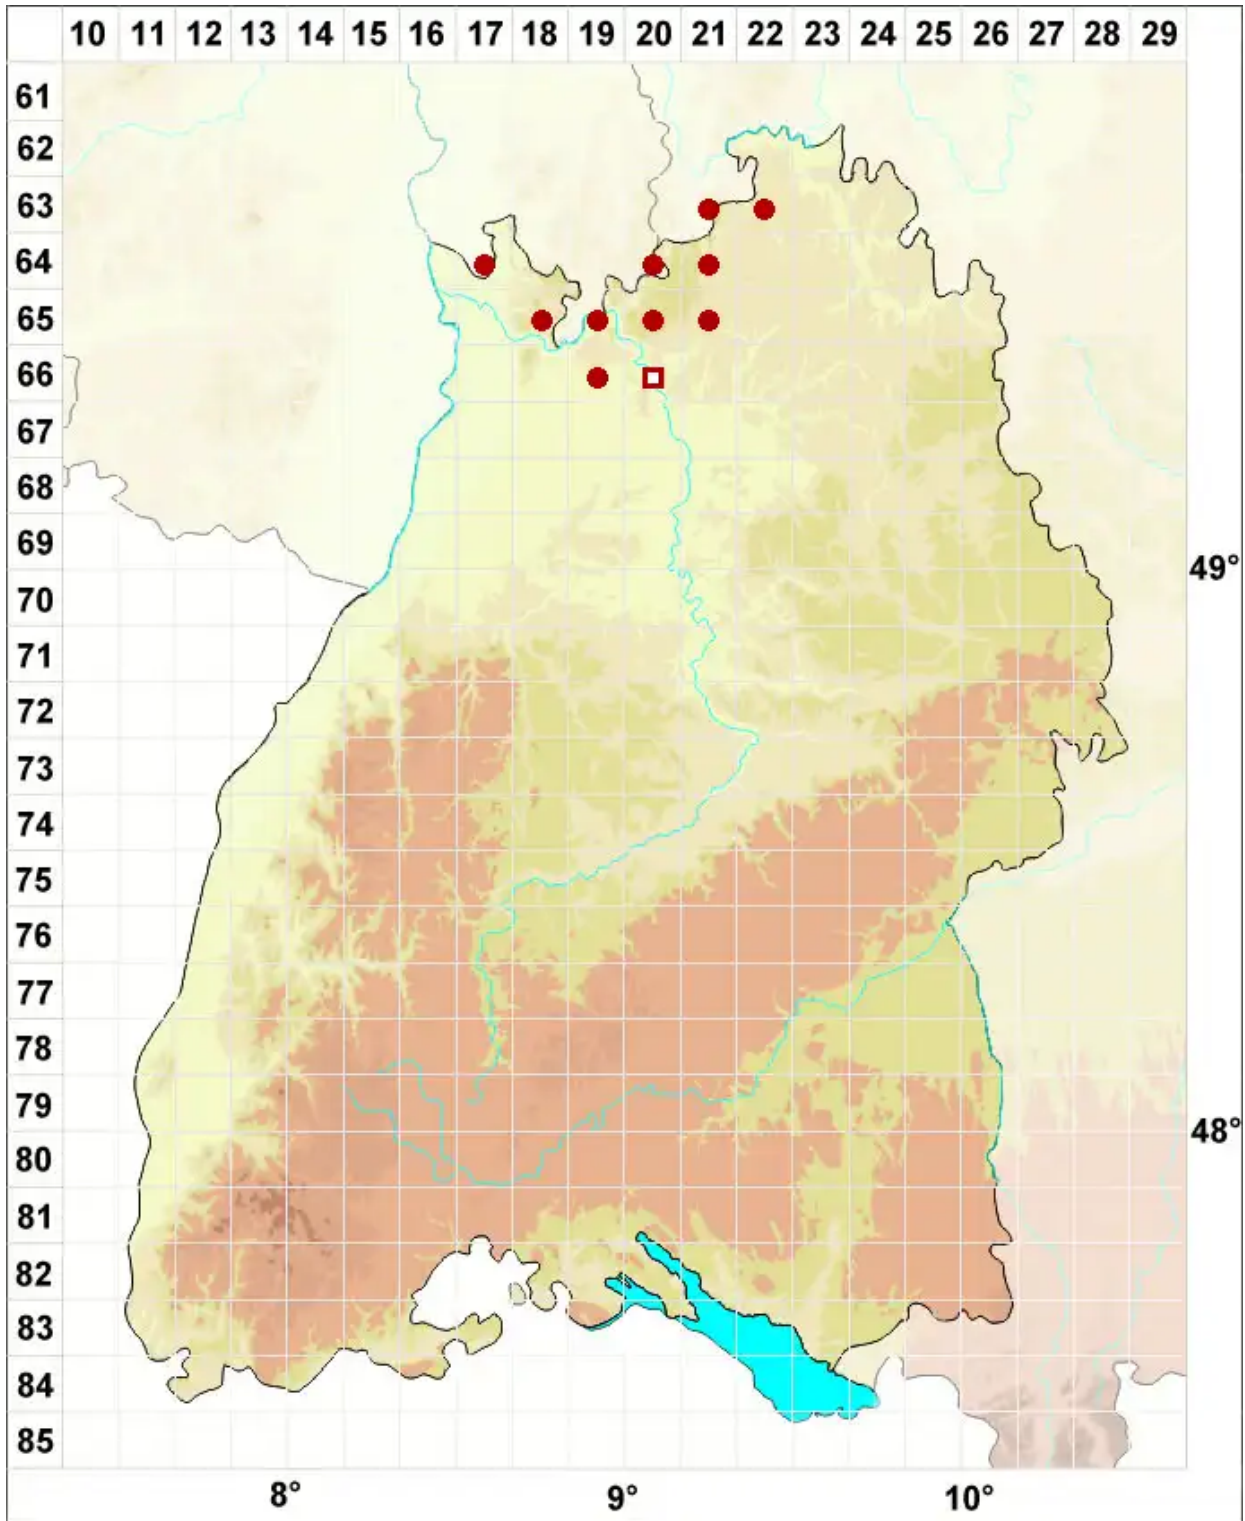

Porpidia macrocarpa (DC.) Hertel & A. J. Schwab

Großfrüchtige Ringflechte

Legende:

Symbole:

Ausgefülltes Symbol:
Zeitraum von 1980 bis heute (Aktuelle Angabe)

Leeres Symbol:
Zeitraum vor 1980 (Altangabe)

Quadrat: Herbarbeleg