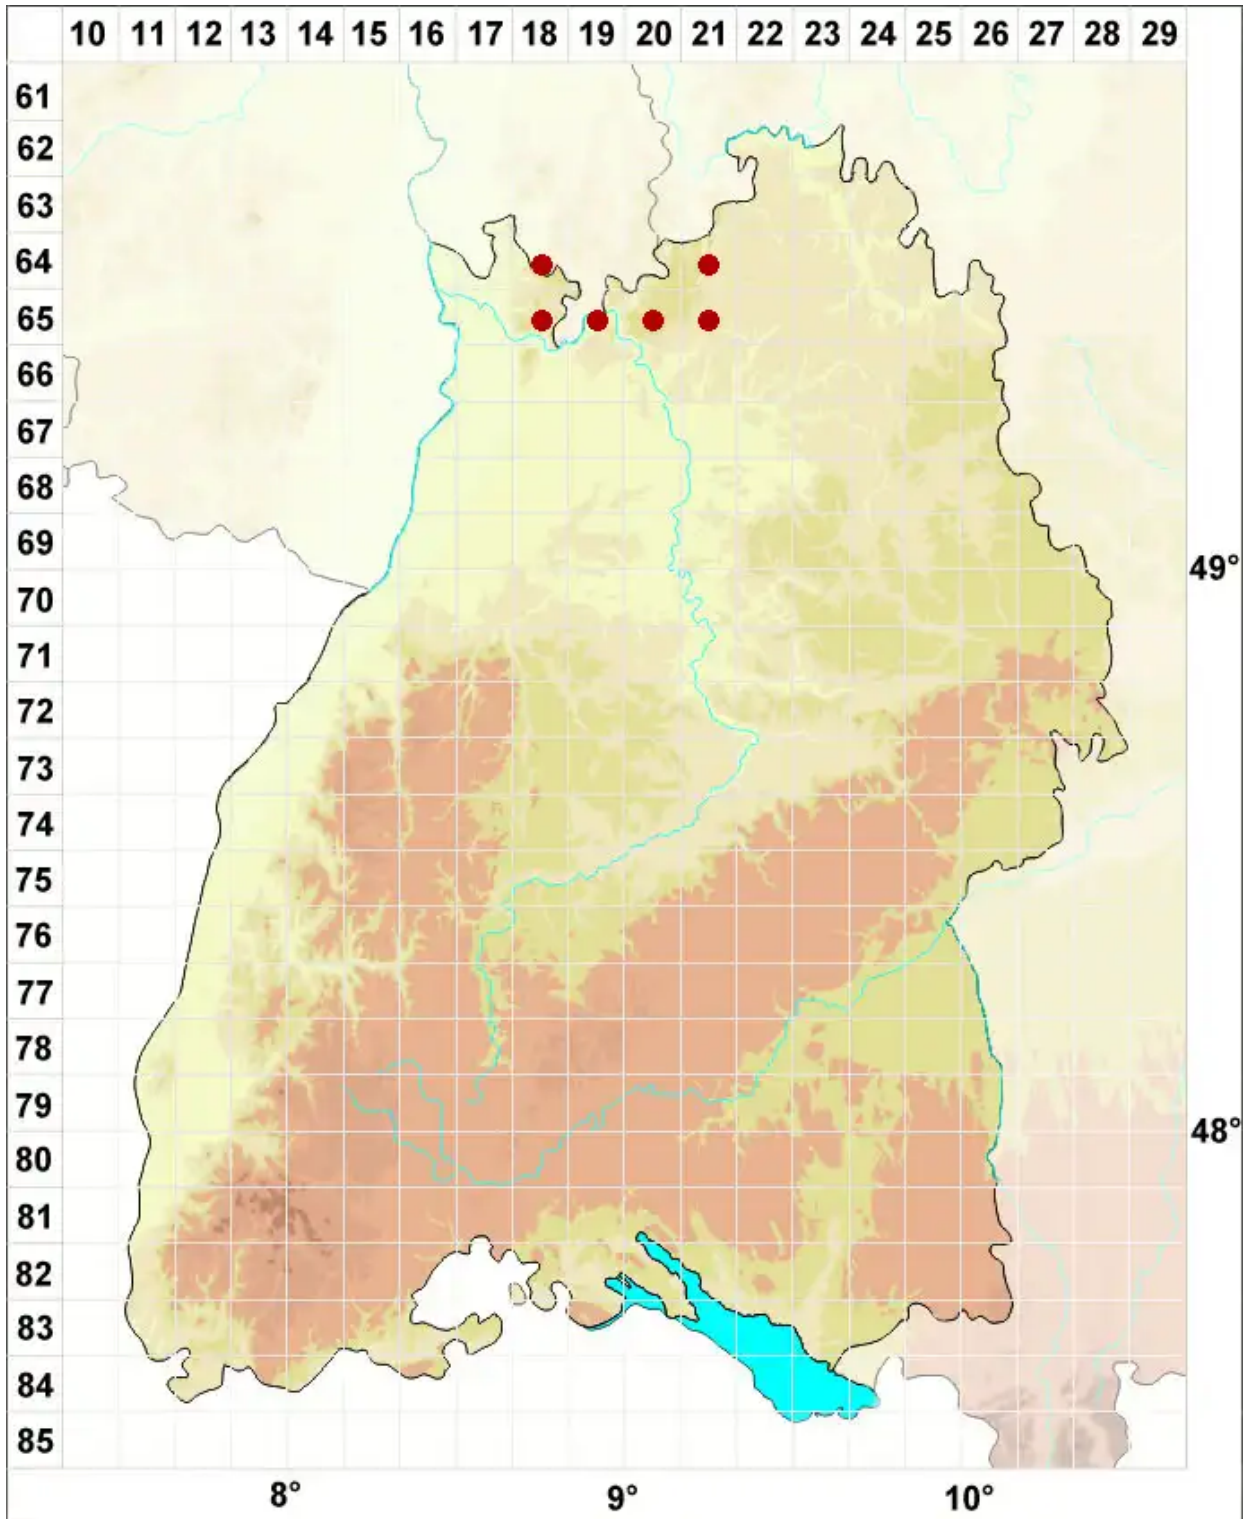

Porpidia cinereoatra (Ach.) Hertel & Knoph

Dunkelgraue Ringflechte

Legende:

- Symbole:**
- Ausgefülltes Symbol:
Zeitraum von 1980 bis heute (Aktuelle Angabe)
 - Leeres Symbol:
Zeitraum vor 1980 (Altangabe)
 - Quadrat: Herbarbeleg