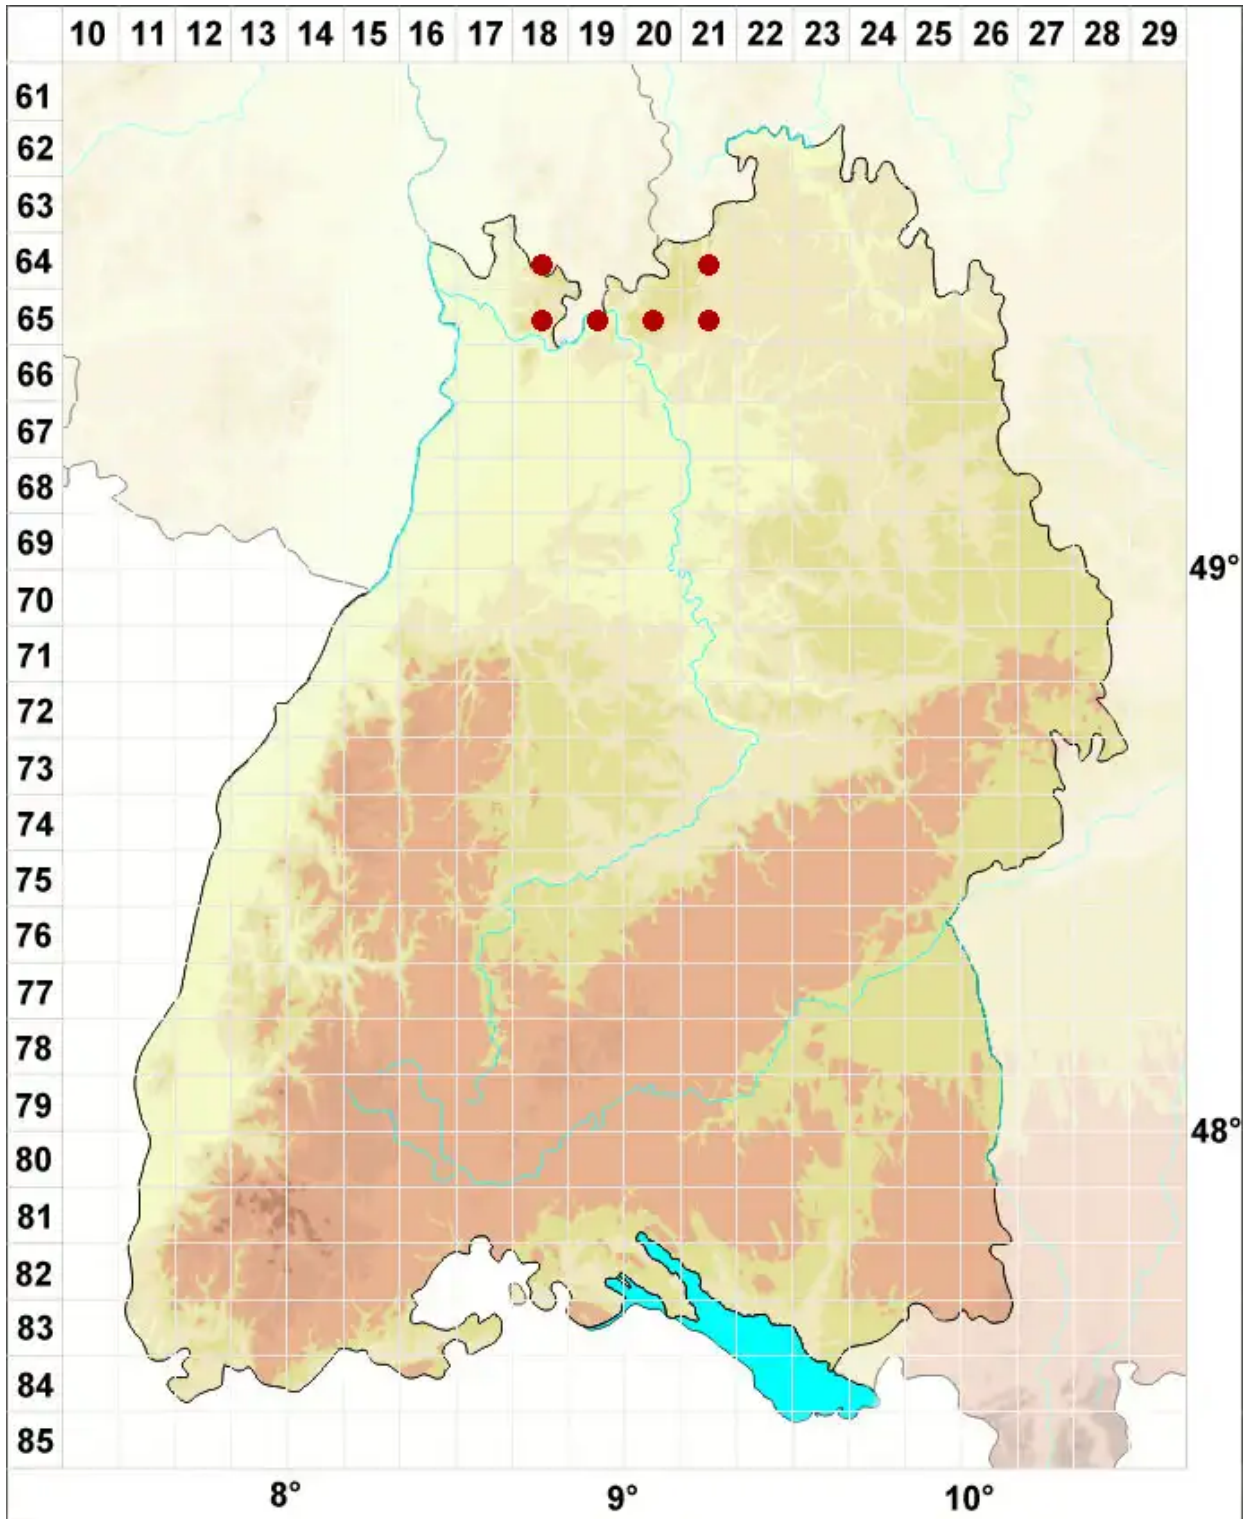

Porpidia cinereoatra (Ach.) Hertel & Knoph

Dunkelgraue Ringflechte

Legende:

- Symbole:**
Ausgefülltes Symbol:
Zeitraum von 1980 bis heute (Aktuelle Angabe)
Leeres Symbol:
Zeitraum vor 1980 (Altangabe)
Quadrat: Herbarbeleg