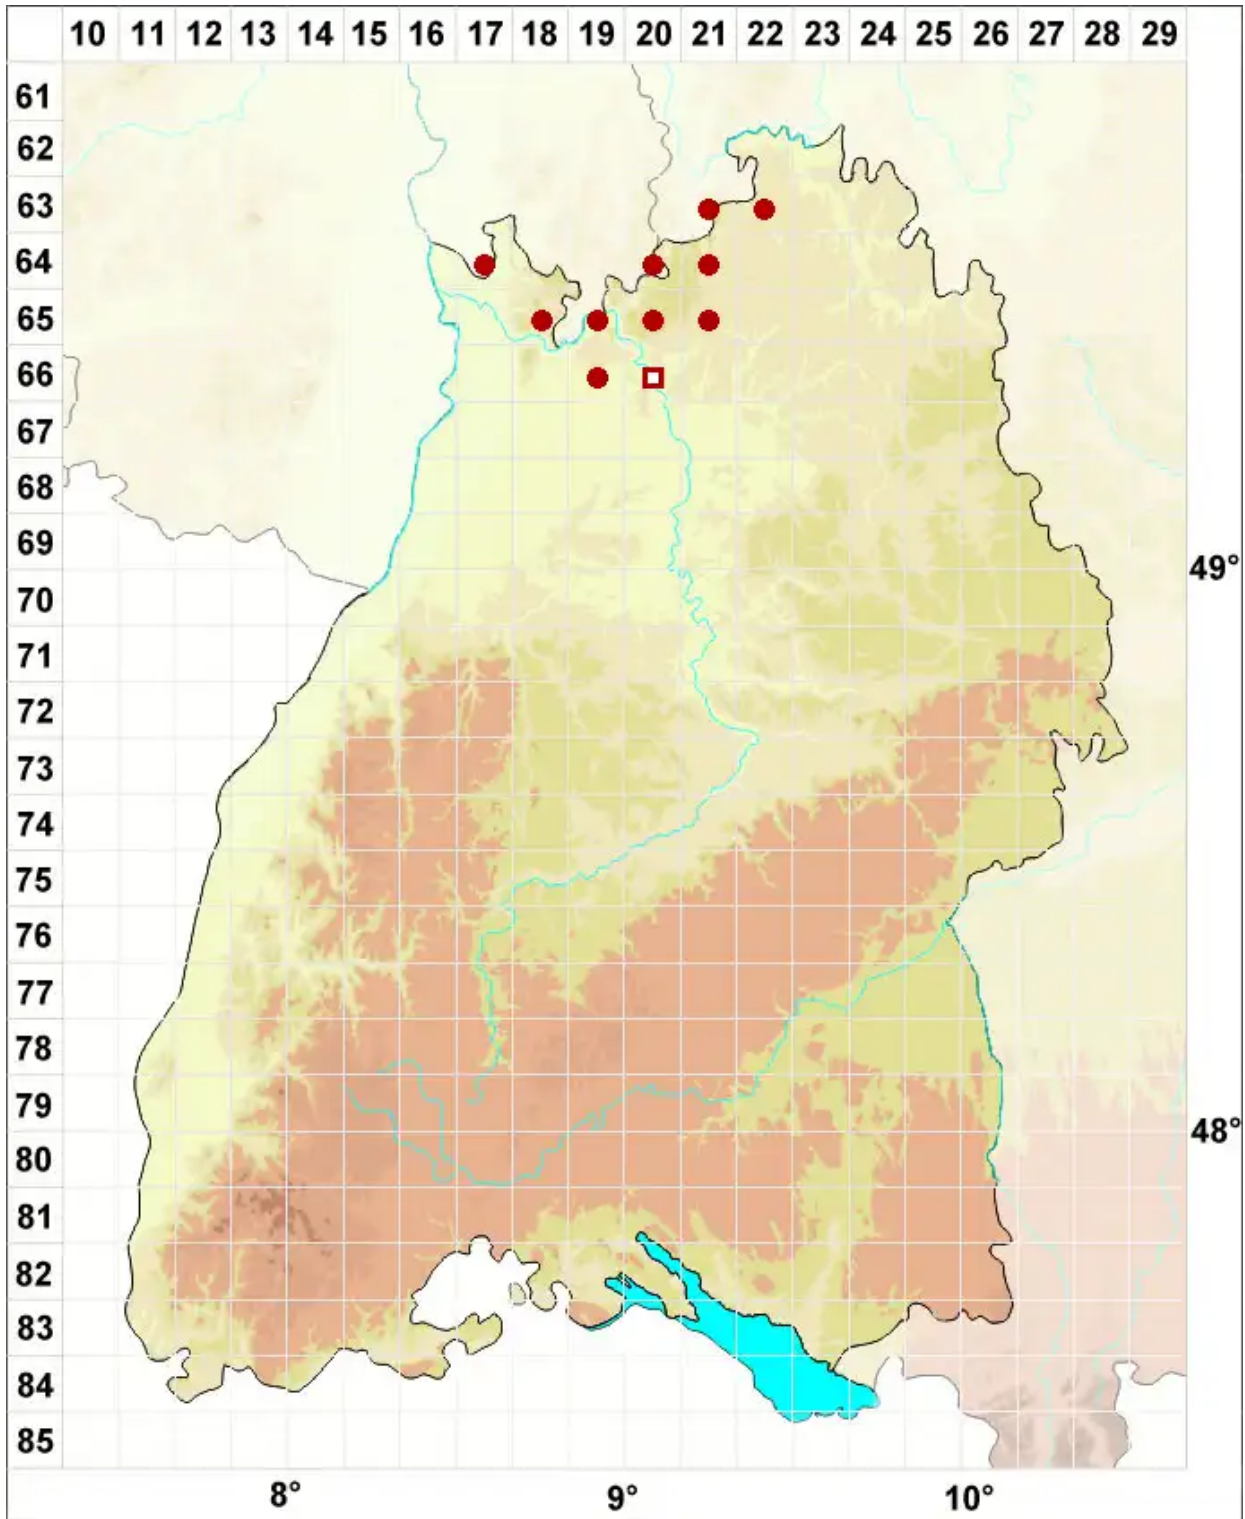

# Porpidia macrocarpa (DC.) Hertel & A. J. Schwab

Großfrüchtige Ringflechte

Legende:

- Symbole:**
- Ausgefülltes Symbol:  
Zeitraum von 1980 bis heute (Aktuelle Angabe)
  - Leeres Symbol:  
Zeitraum vor 1980 (Altangabe)
  - Quadrat: Herbarbeleg