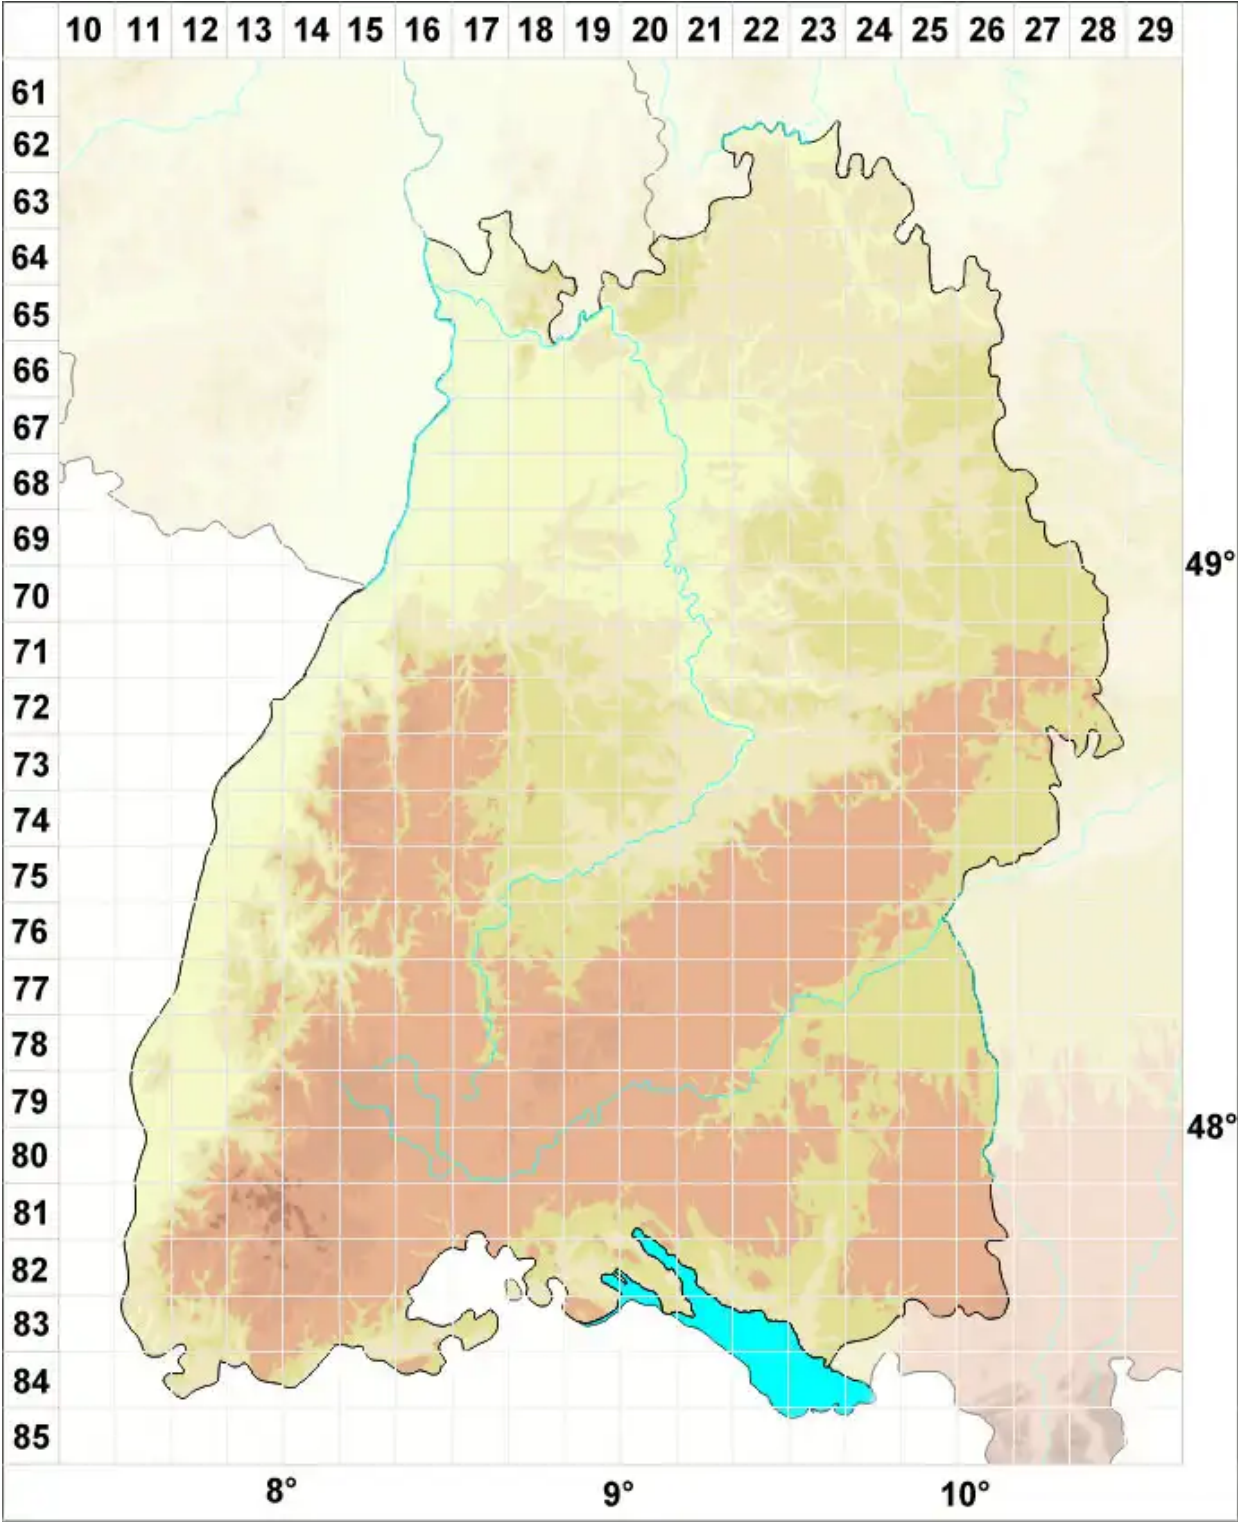

Porpidia flavicunda (Ach.) Gowan

Nordische Ringflechte

Legende:

- Symbole:**
- Ausgefülltes Symbol:
Zeitraum von 1980 bis heute (Aktuelle Angabe)
 - Leeres Symbol:
Zeitraum vor 1980 (Altangabe)
 - Quadrat: Herbarbeleg