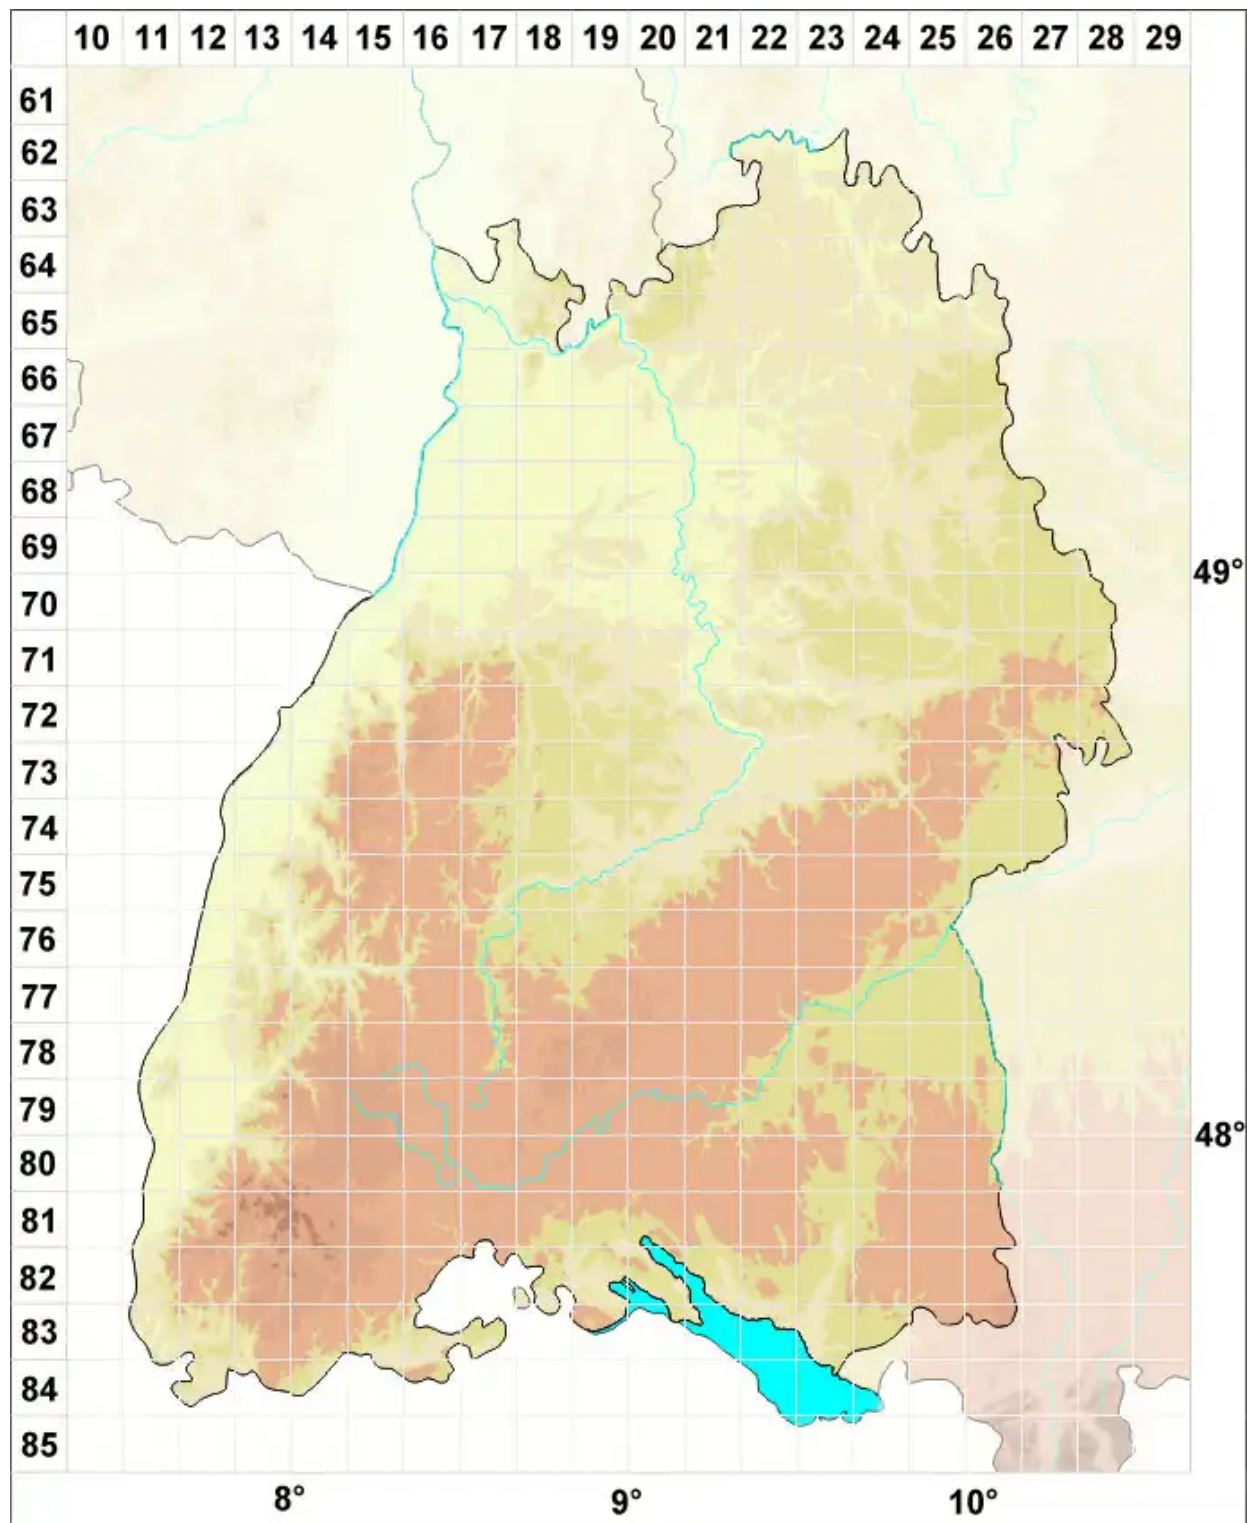

Porpidia flavicunda (Ach.) Gowan

Nordische Ringflechte

Legende:

Symbole:

Ausgefülltes Symbol:
Zeitraum von 1980 bis heute (Aktuelle Angabe)

Leeres Symbol:
Zeitraum vor 1980 (Altangabe)

Quadrat: Herbarbeleg