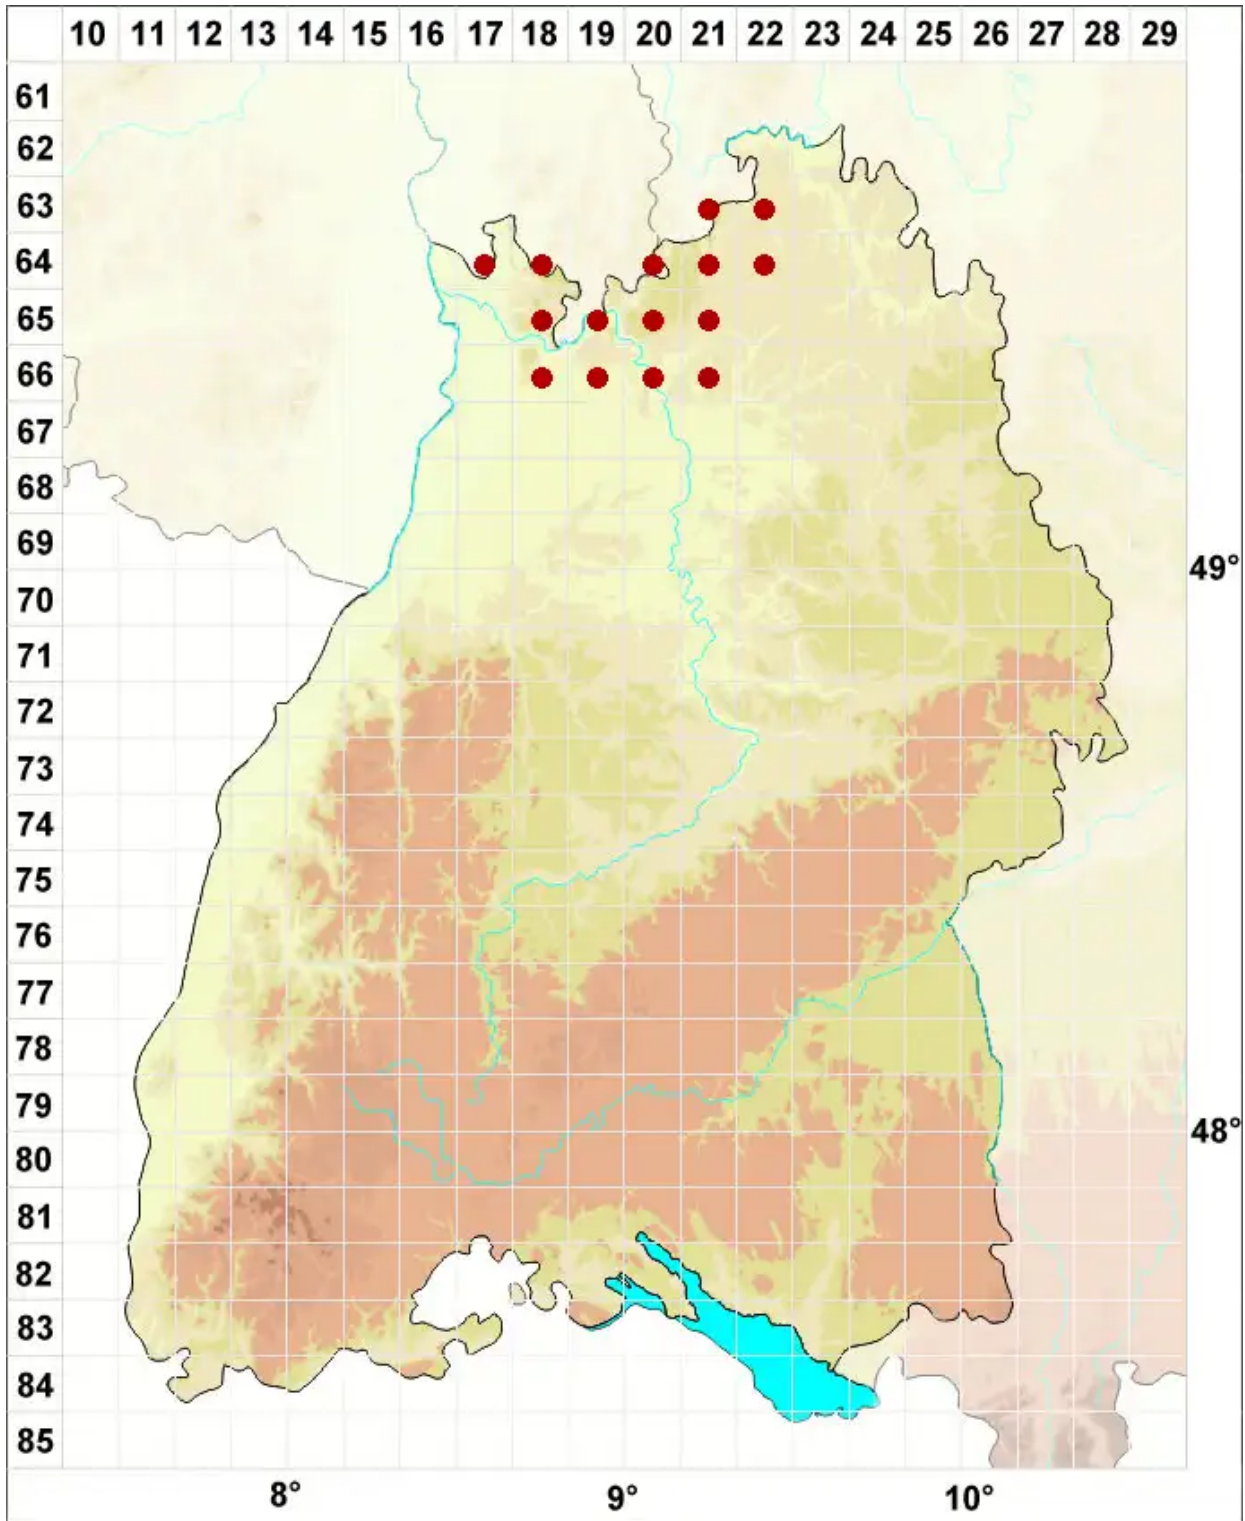

Porpidia crustulata (Ach.) Hertel & Knoph

Krustige Ringflechte

Legende:

- Symbole:**
- Ausgefülltes Symbol:
Zeitraum von 1980 bis heute (Aktuelle Angabe)
 - Leeres Symbol:
Zeitraum vor 1980 (Altangabe)
 - Quadrat: Herbarbeleg