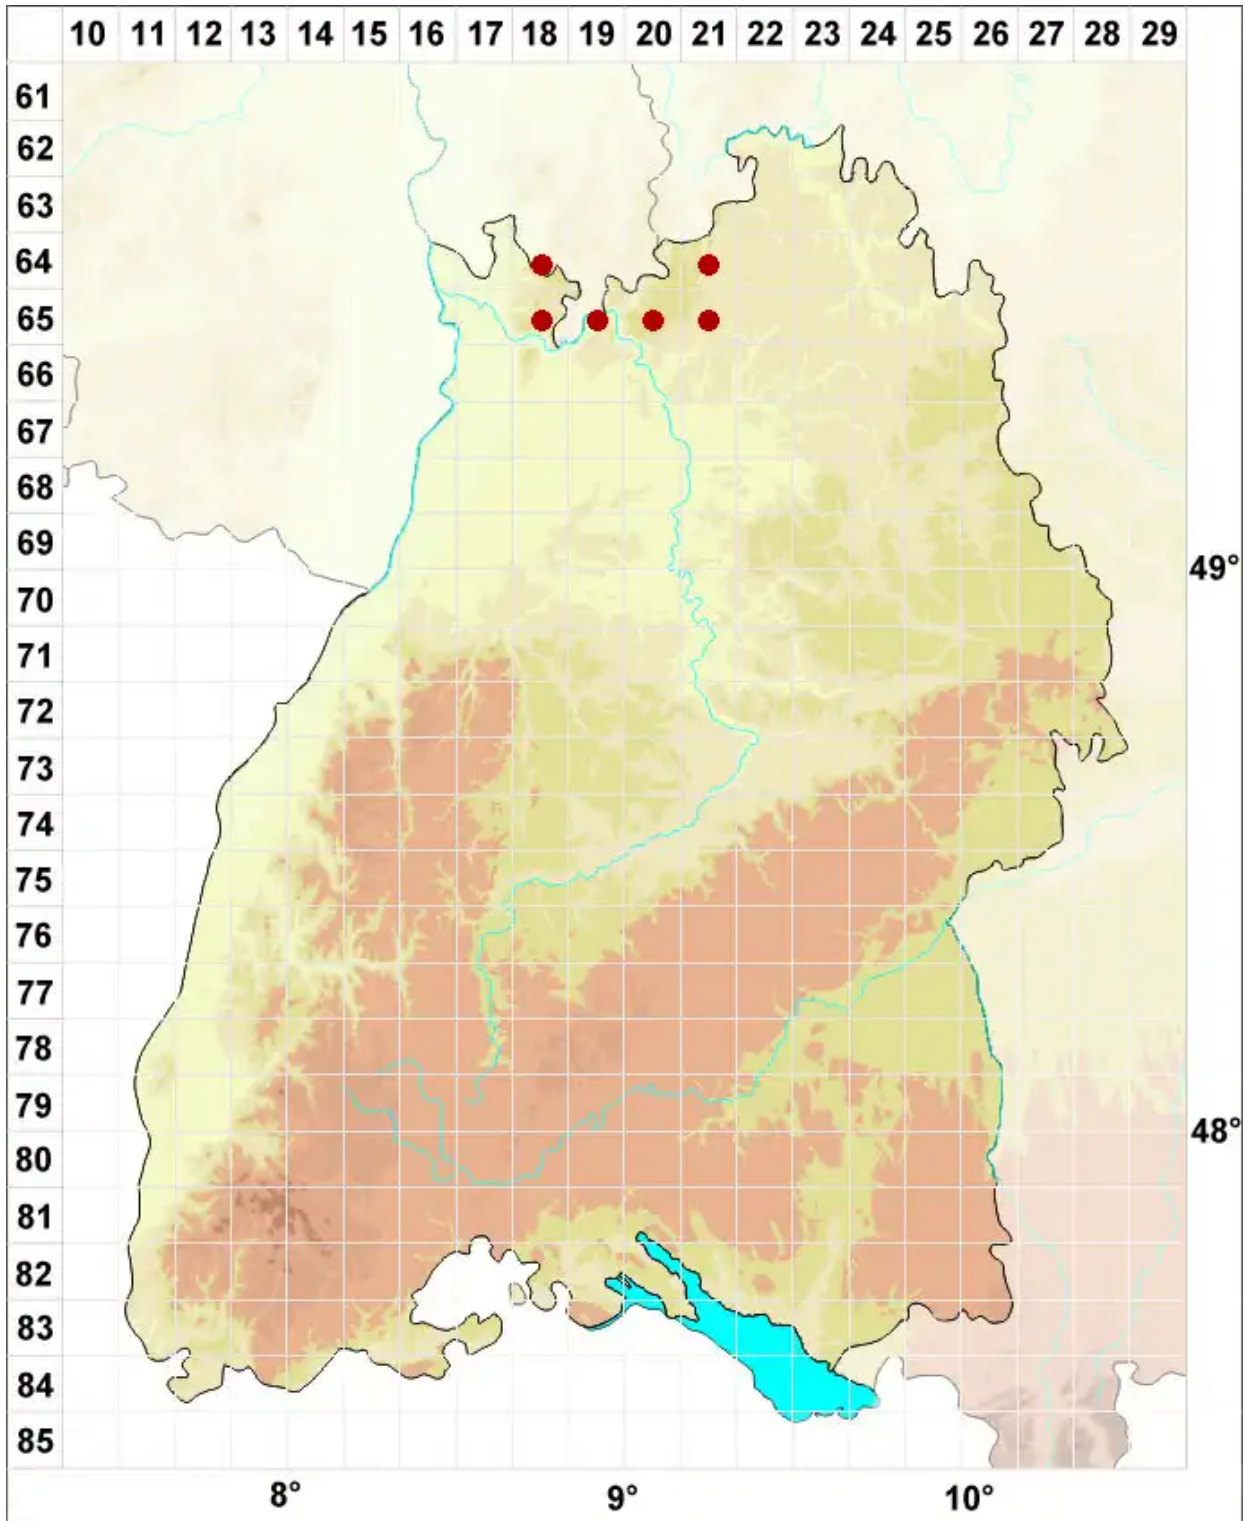

Porpidia cinereoatra (Ach.) Hertel & Knoph

Dunkelgraue Ringflechte

Legende:

- Symbole:**
Ausgefülltes Symbol:
Zeitraum von 1980 bis heute (Aktuelle Angabe)
Leeres Symbol:
Zeitraum vor 1980 (Altangabe)
Quadrat: Herbarbeleg