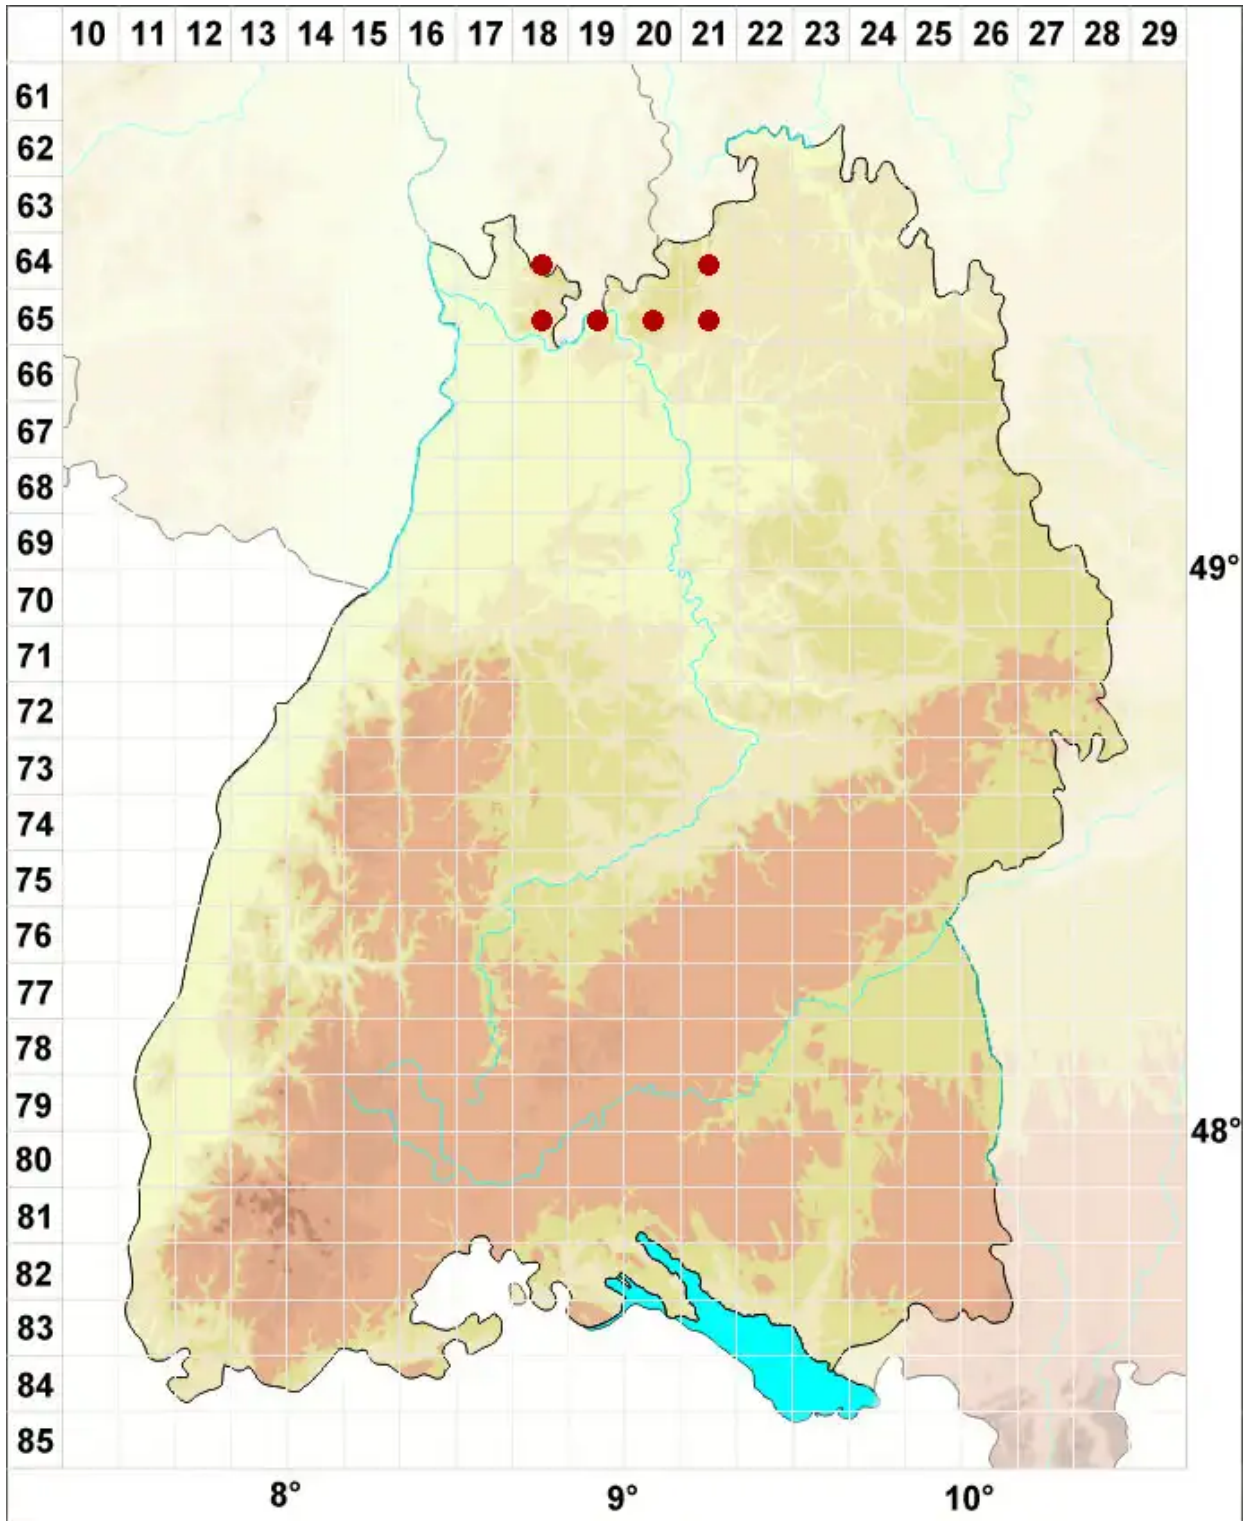

Porpidia cinereoatra (Ach.) Hertel & Knoph

Dunkelgraue Ringflechte

Legende:

- Symbole:**
Ausgefülltes Symbol:
Zeitraum von 1980 bis heute (Aktuelle Angabe)
Leeres Symbol:
Zeitraum vor 1980 (Altangabe)
Quadrat: Herbarbeleg