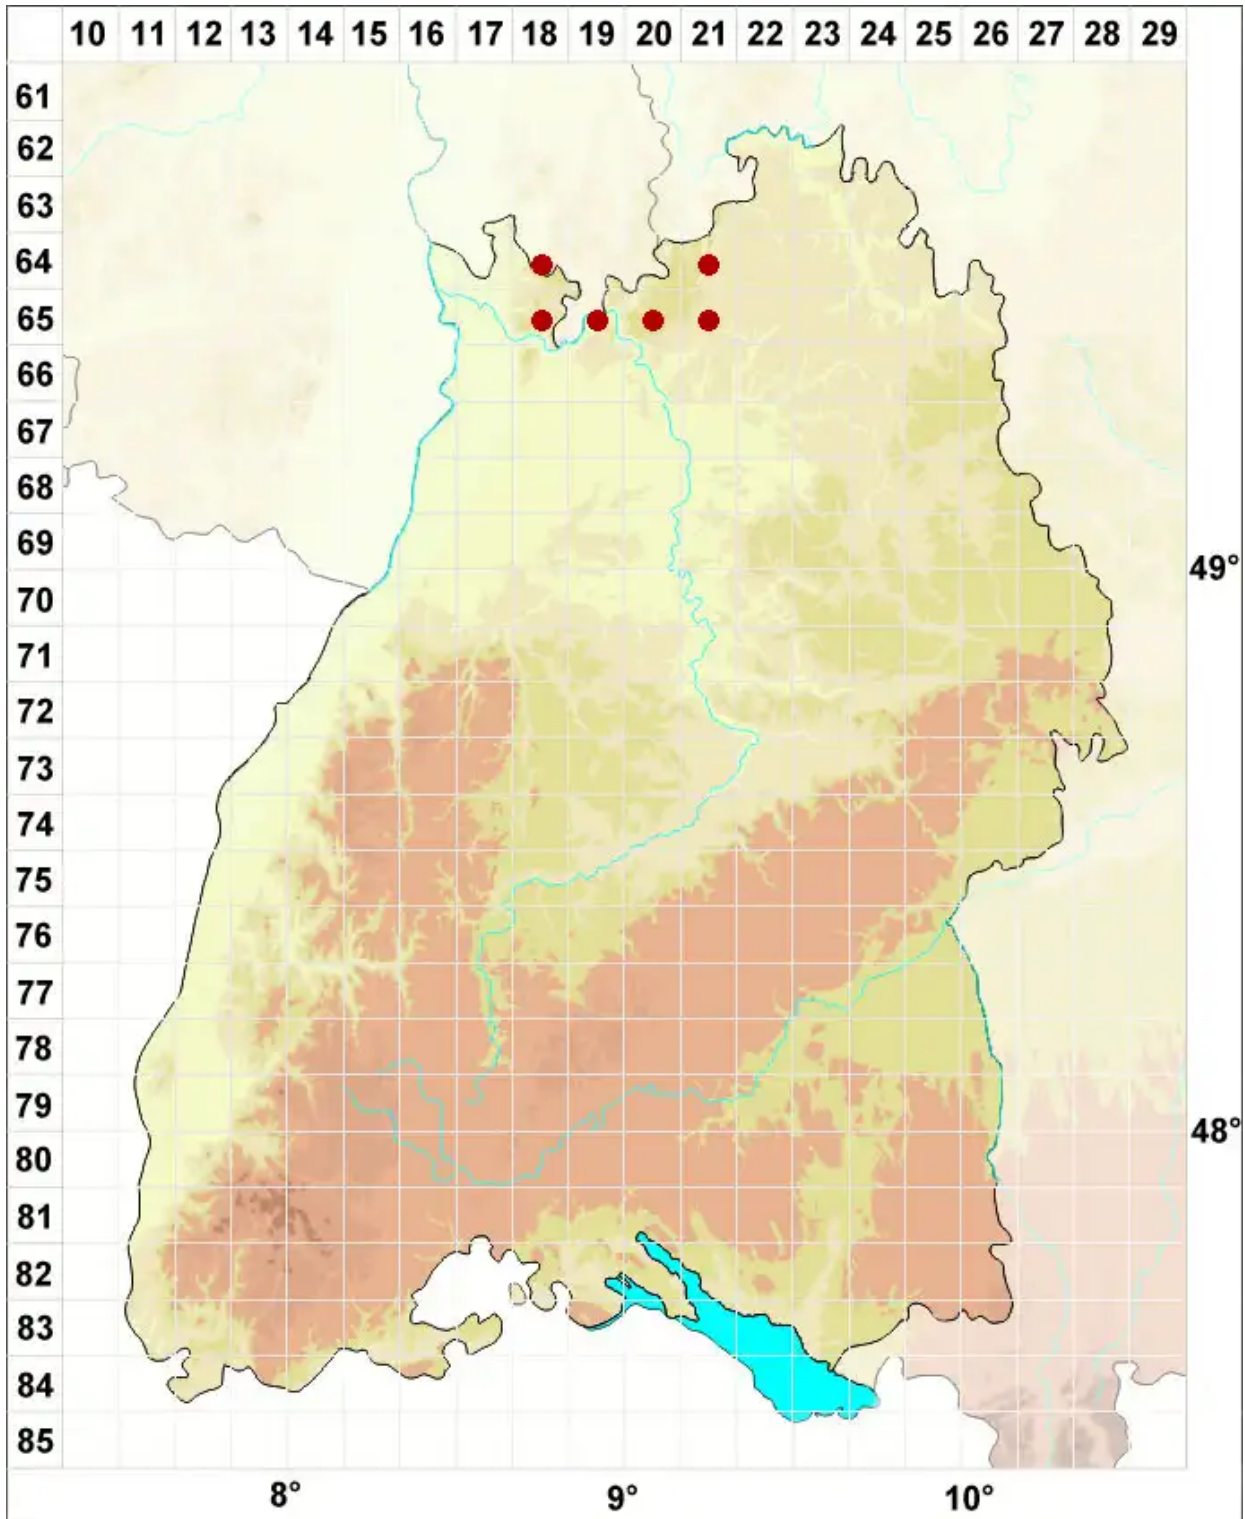

Porpidia cinereoatra (Ach.) Hertel & Knoph

Dunkelgraue Ringflechte

Legende:

Symbole:
Ausgefülltes Symbol:
Zeitraum von 1980 bis heute (Aktuelle Angabe)
Leeres Symbol:
Zeitraum vor 1980 (Altangabe)
Quadrat: Herbarbeleg