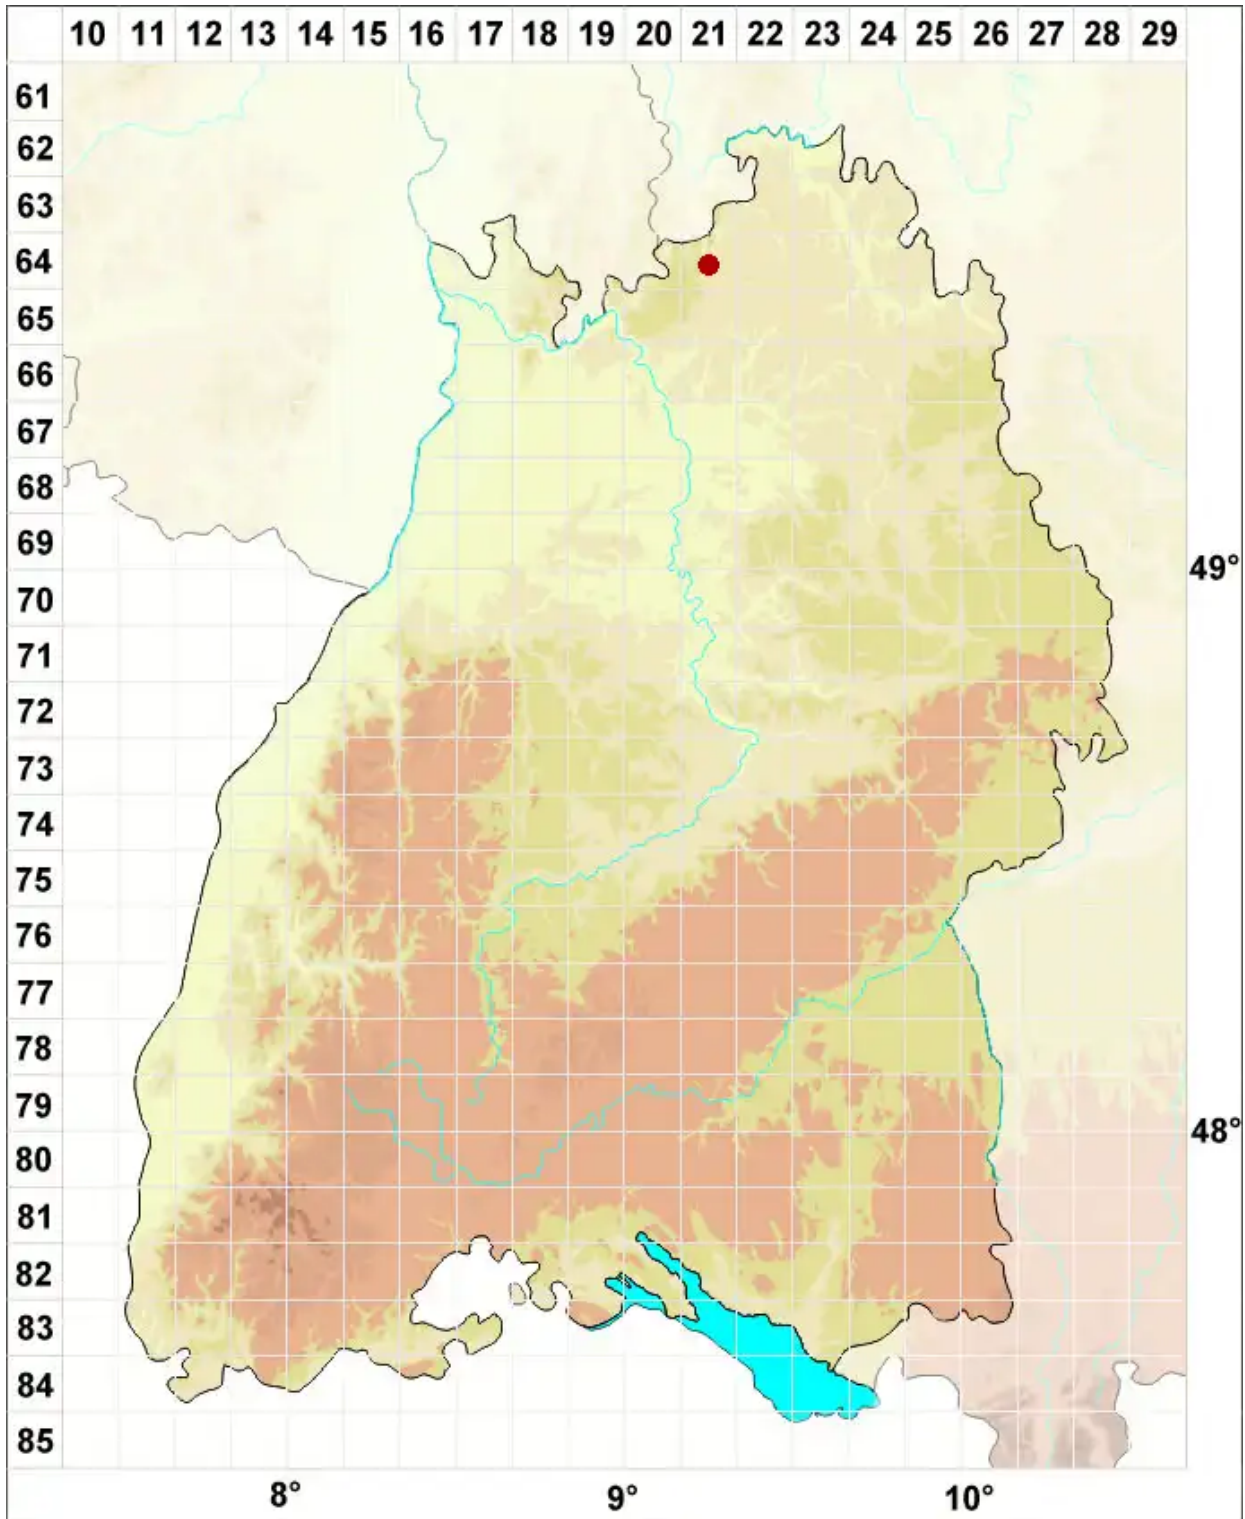

Immersaria athroocarpa (Ach.) Rambold & Pietschm.

Felsen-Immersarie

Legende:

- Symbole:**
- Ausgefülltes Symbol:
Zeitraum von 1980 bis heute (Aktuelle Angabe)
 - Leeres Symbol:
Zeitraum vor 1980 (Altangabe)
 - Quadrat: Herbarbeleg