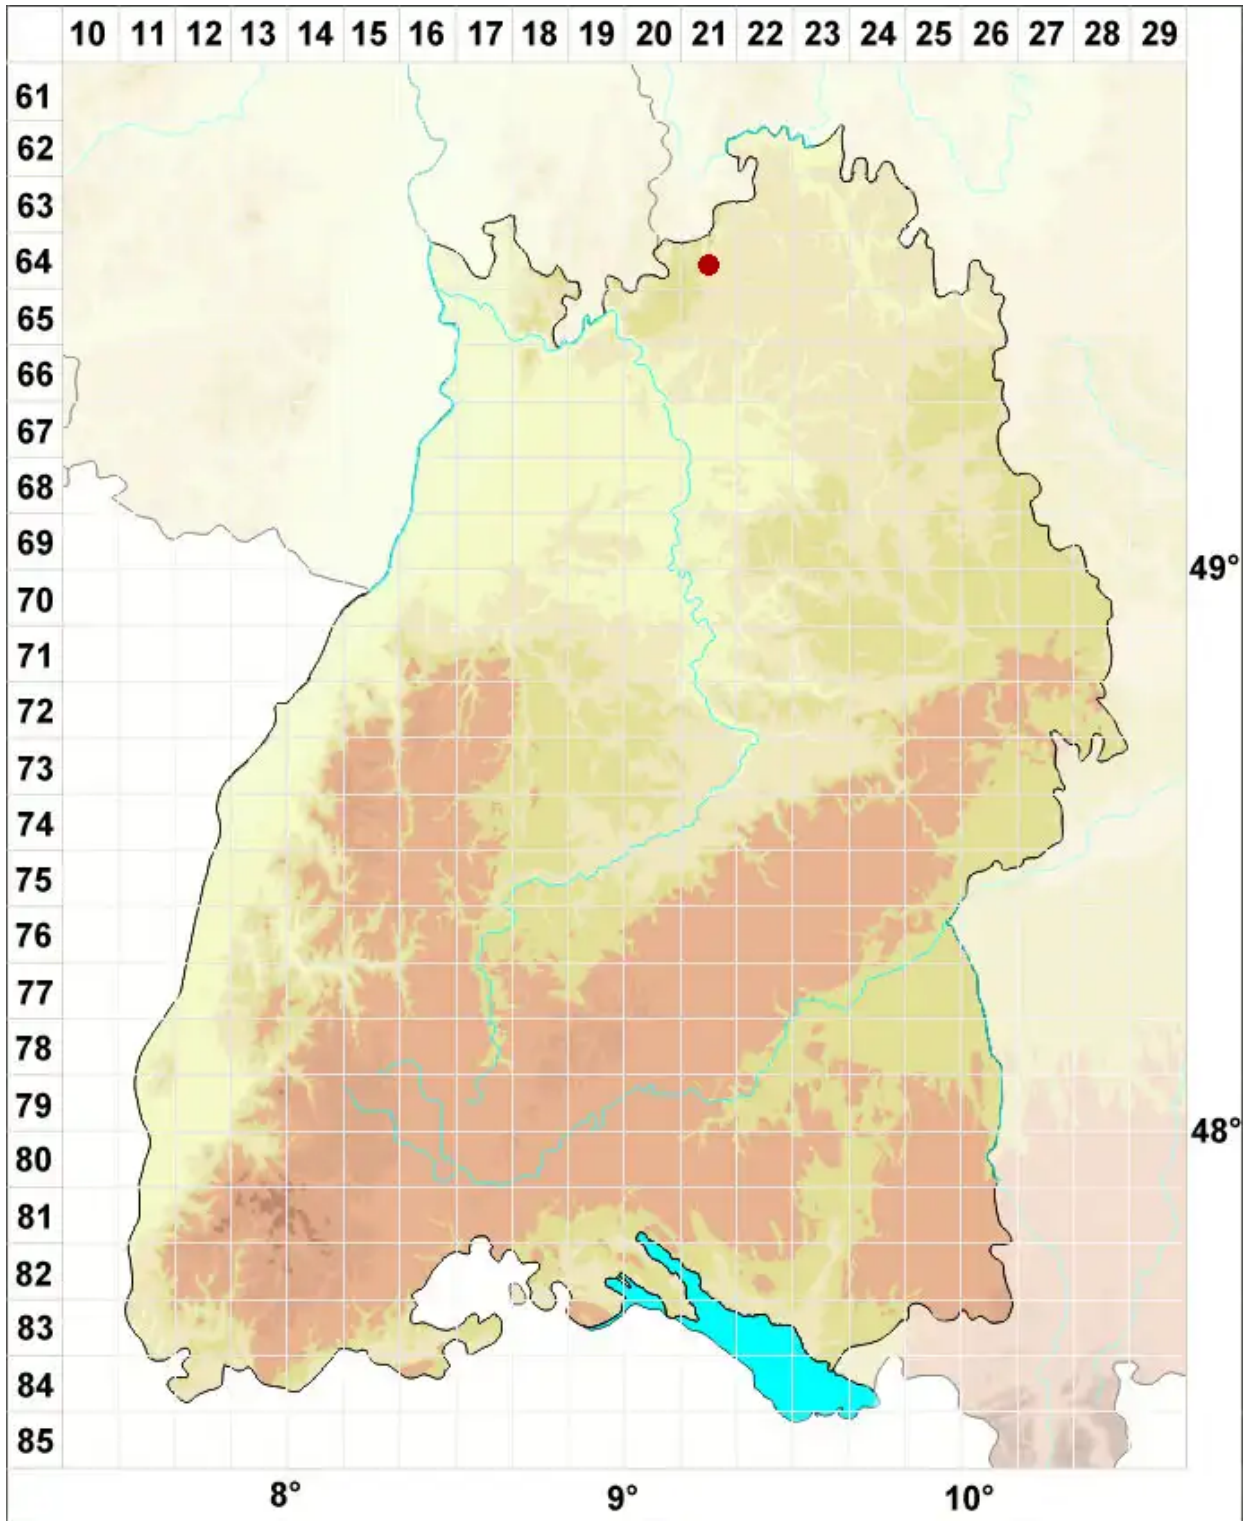

# Immersaria athroocarpa (Ach.) Rambold & Pietschm.

Felsen-Immersarie

Legende:

**Symbole:**  
Ausgefülltes Symbol:  
Zeitraum von 1980 bis heute (Aktuelle Angabe)  
Leeres Symbol:  
Zeitraum vor 1980 (Altangabe)  
Quadrat: Herbarbeleg