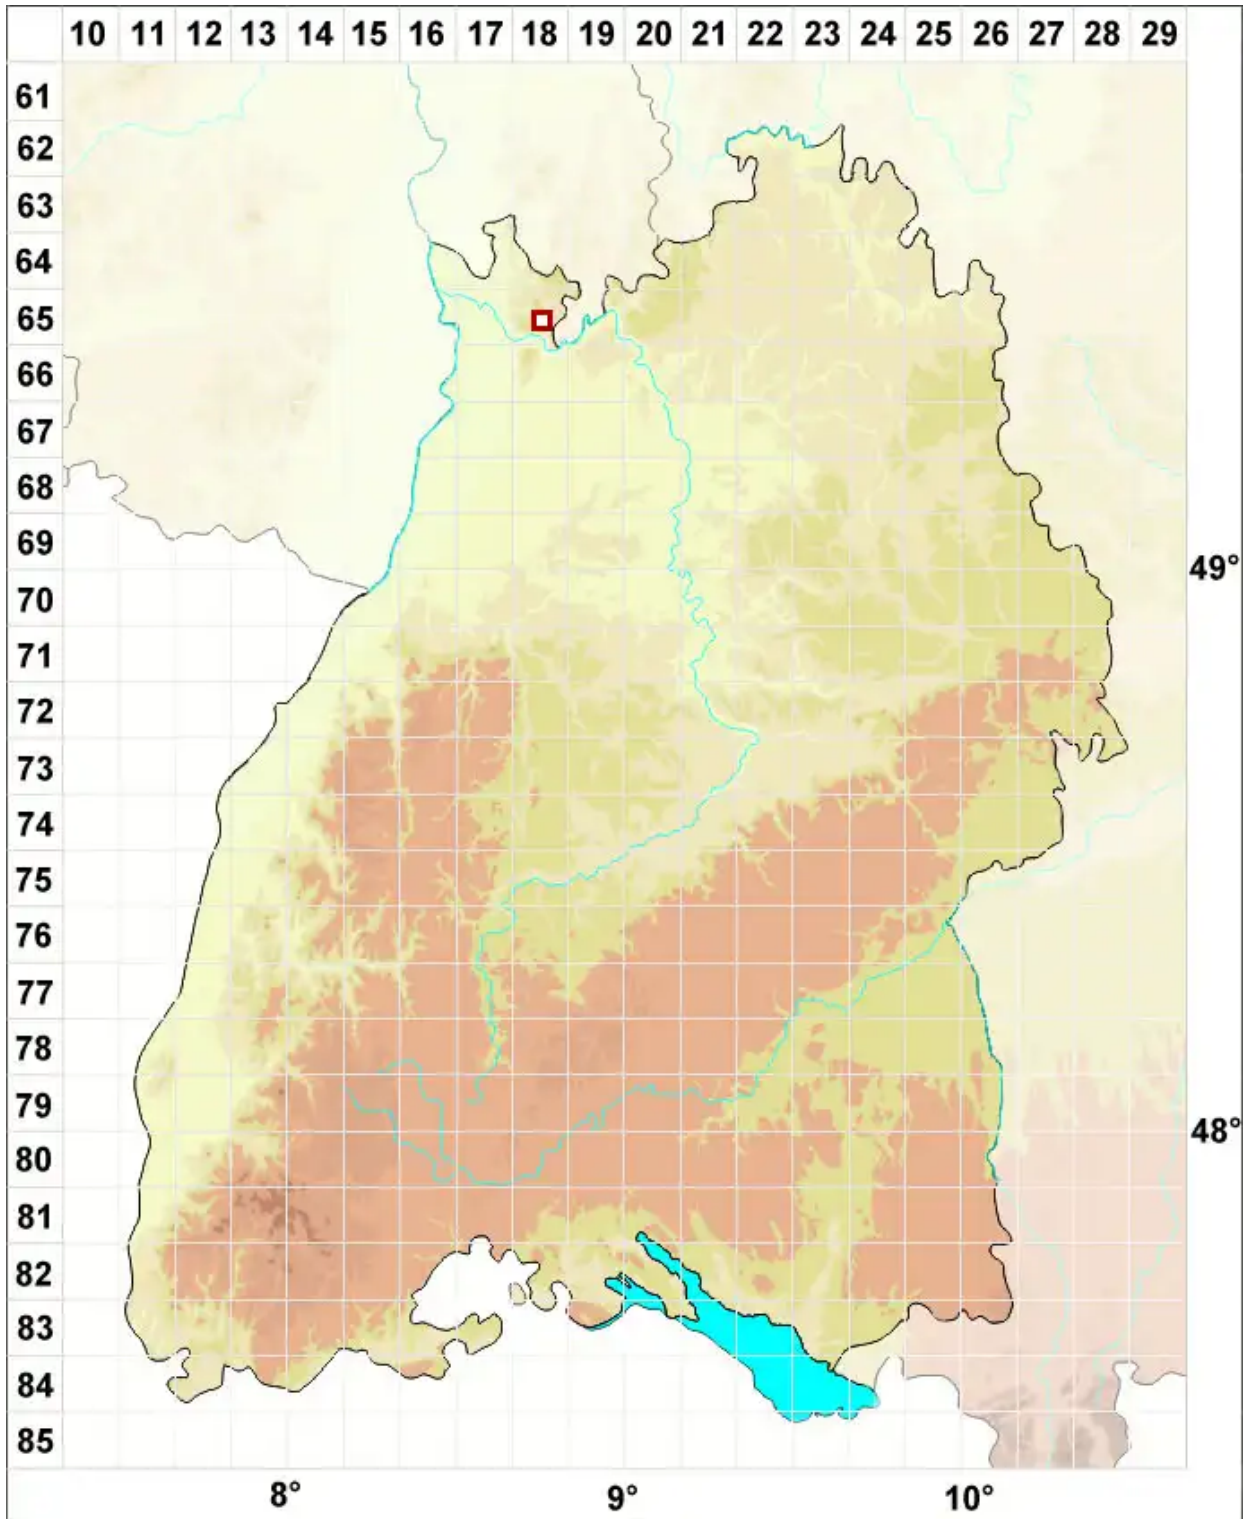

# Strigula stigmatella (Ach.) R. C. Harris

Pünktchen-Furchenflechte

Legende:

- Symbole:**
- Ausgefülltes Symbol:  
Zeitraum von 1980 bis heute (Aktuelle Angabe)
  - Leeres Symbol:  
Zeitraum vor 1980 (Altangabe)
  - Quadrat: Herbarbeleg