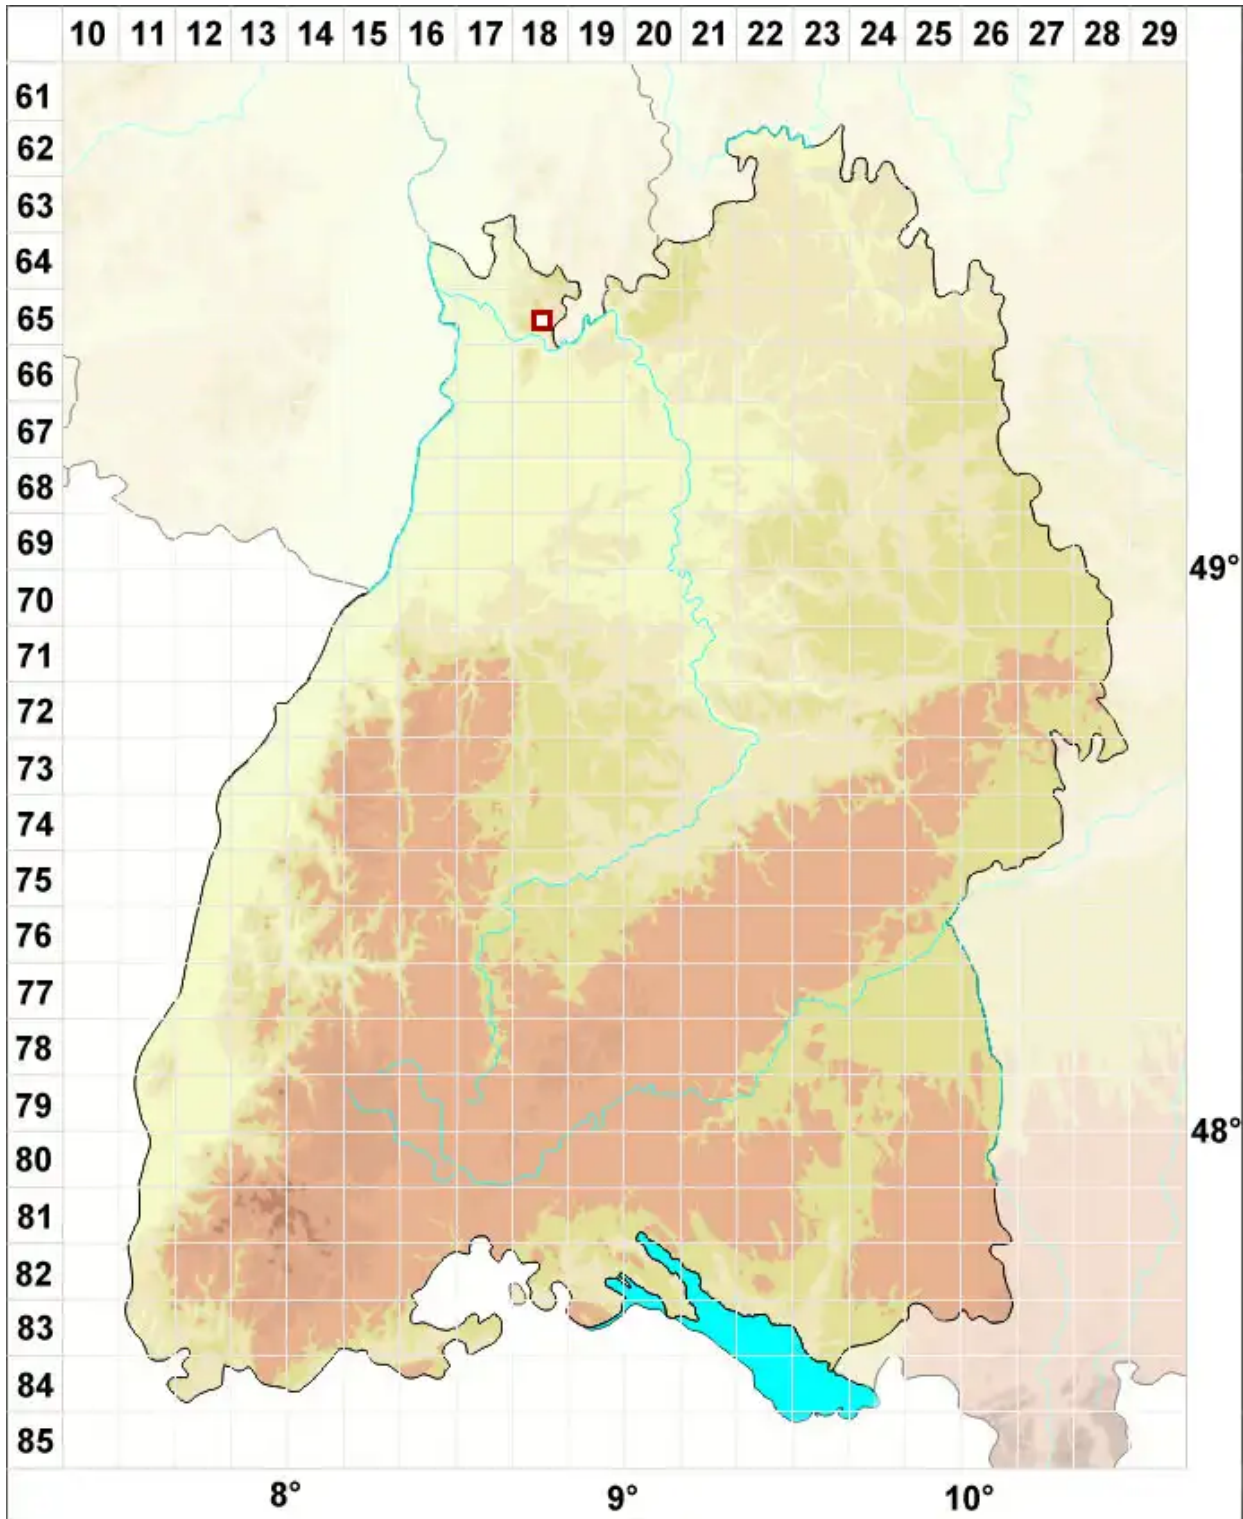

Strigula stigmatella (Ach.) R. C. Harris

Pünktchen-Furchenflechte

Legende:

- Symbole:**
- Ausgefülltes Symbol:
Zeitraum von 1980 bis heute (Aktuelle Angabe)
 - Leeres Symbol:
Zeitraum vor 1980 (Altangabe)
 - Quadrat: Herbarbeleg