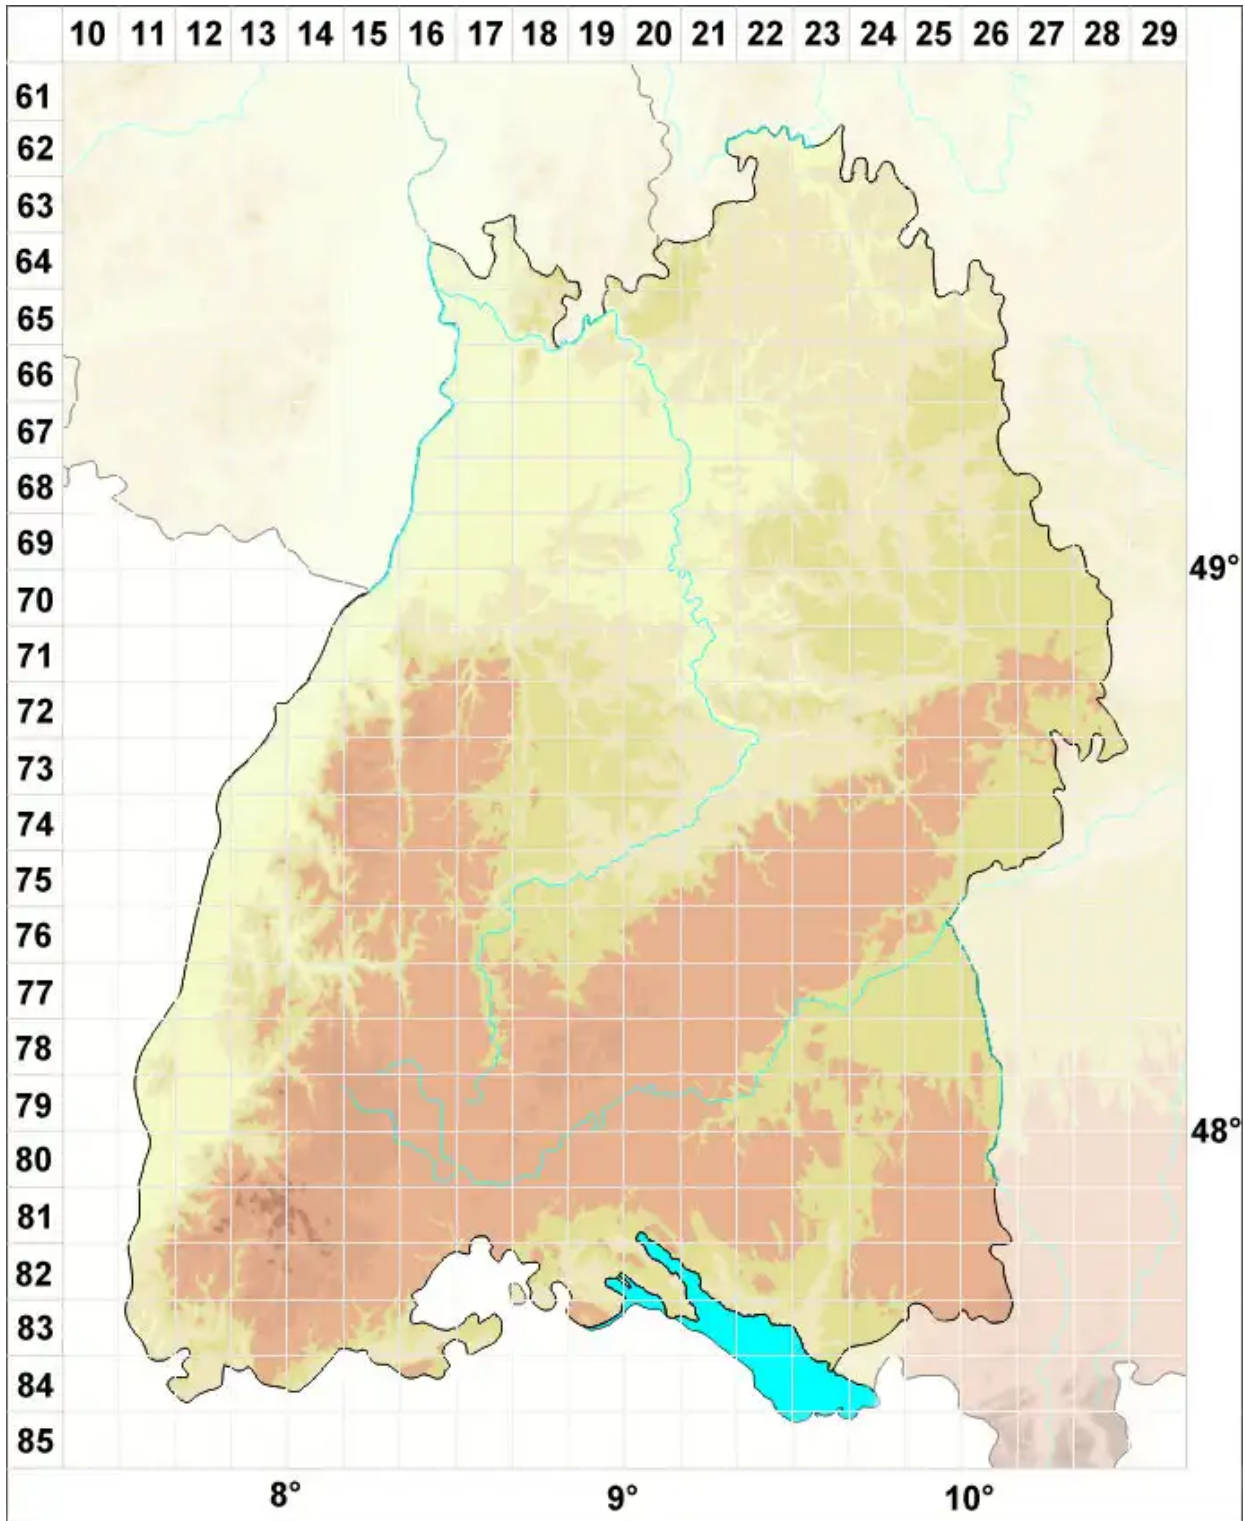

Porina sudetica (Körb.) Lettau

Legende:

Symbole:

Ausgefülltes Symbol:
Zeitraum von 1980 bis heute (Aktuelle Angabe)

Leeres Symbol:
Zeitraum vor 1980 (Altangabe)

Quadrat: Herbarbeleg