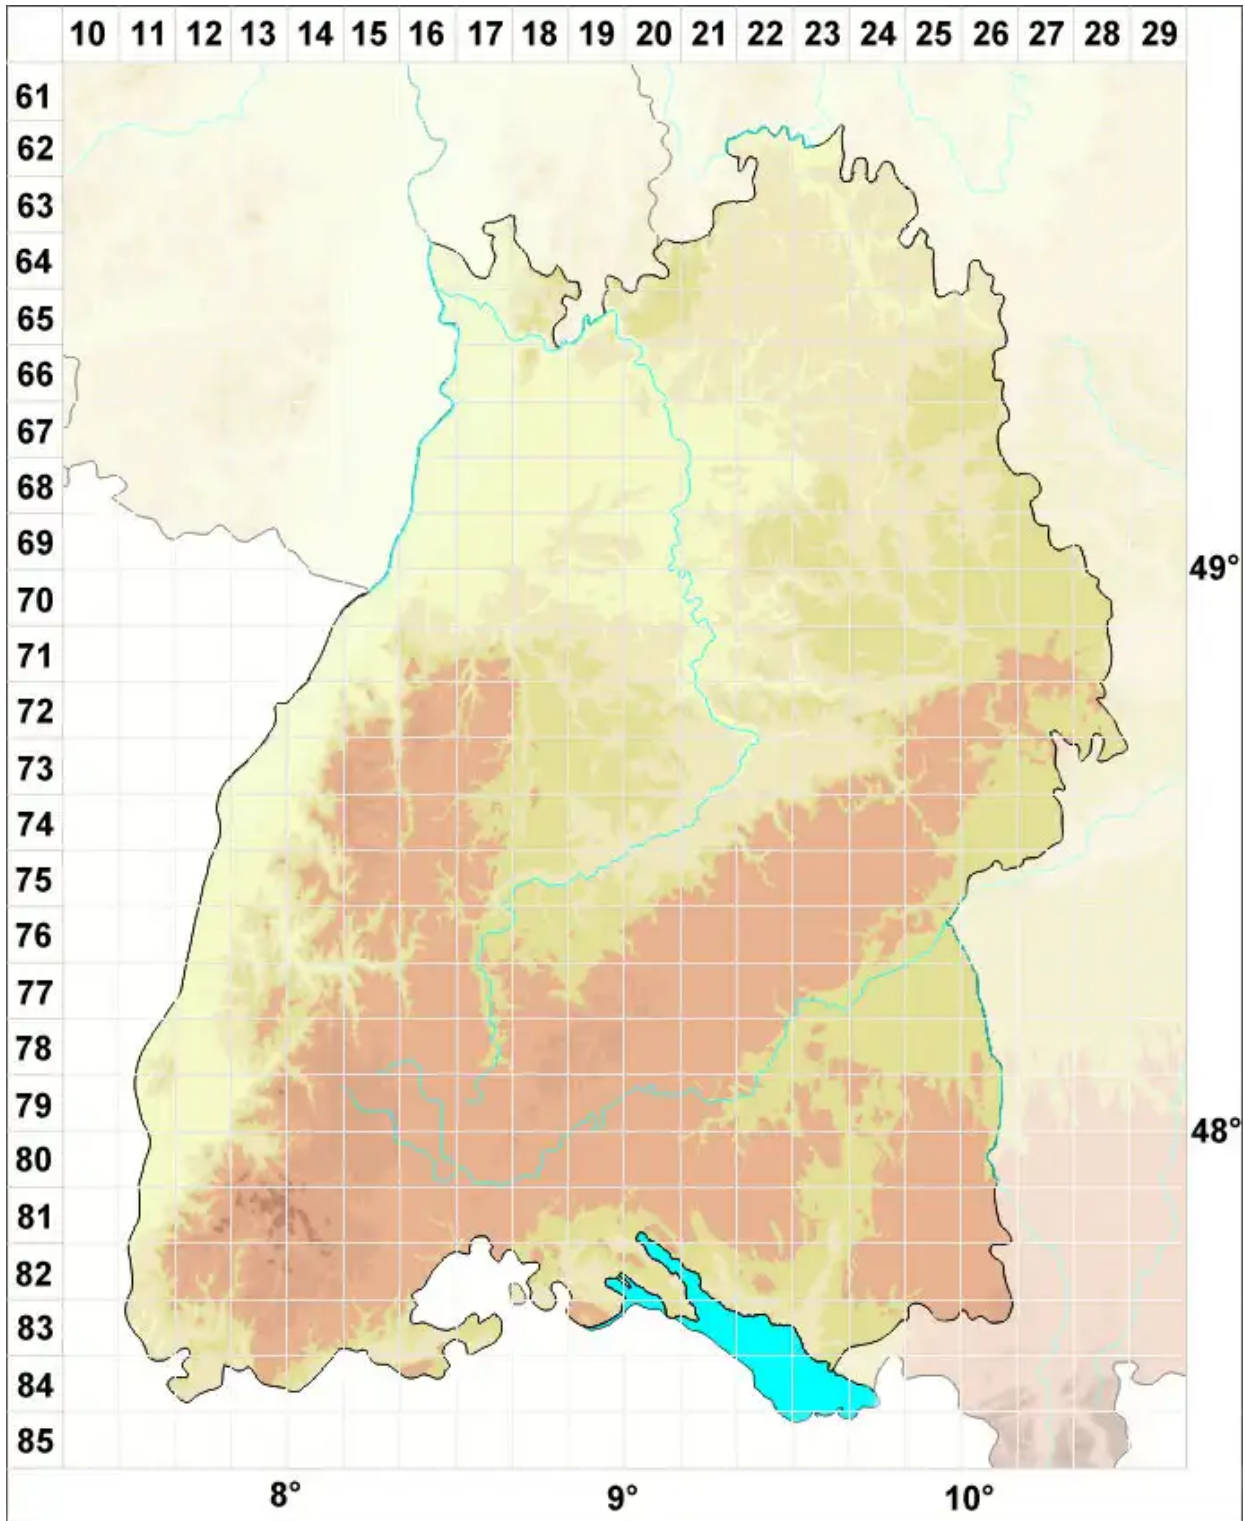

# Porina linearis (Leight.) Zahlbr.

Legende:

- Symbole:**
- Ausgefülltes Symbol:  
Zeitraum von 1980 bis heute (Aktuelle Angabe)
  - Leeres Symbol:  
Zeitraum vor 1980 (Altangabe)
  - Quadrat: Herbarbeleg