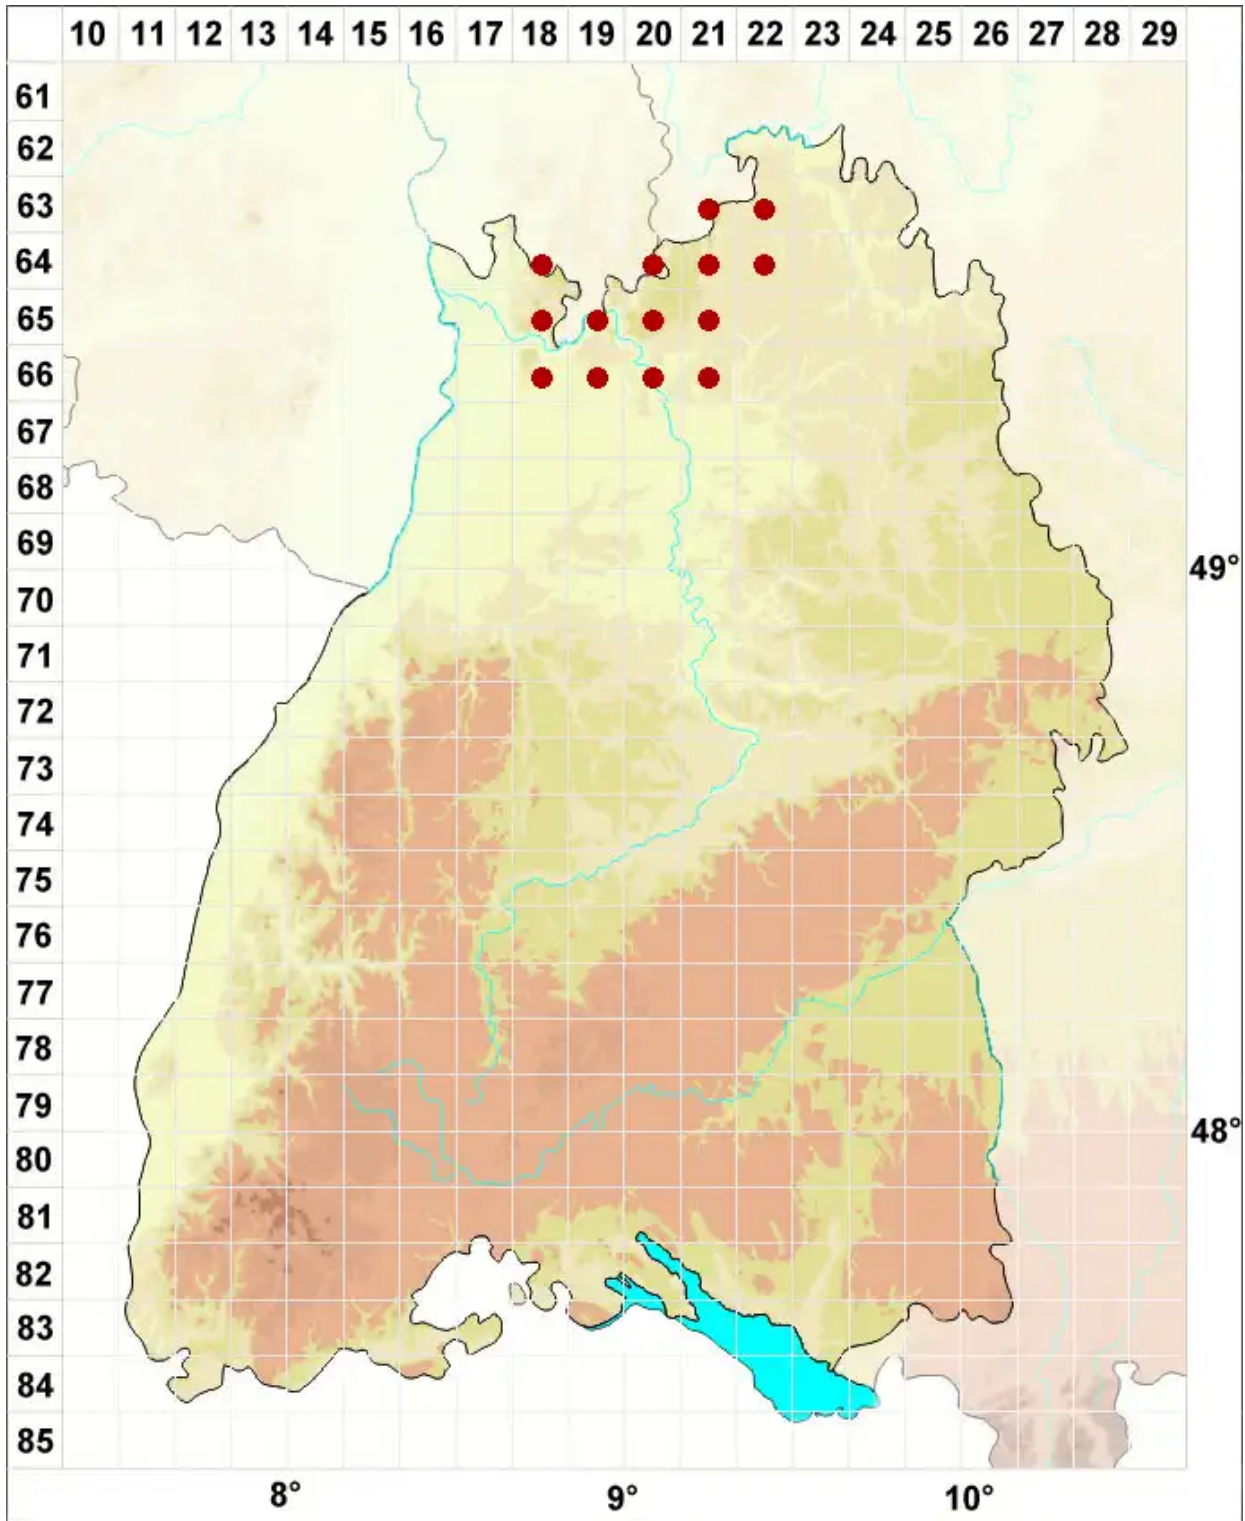

Porina leptalea (Durieu & Mont.) A. L. Sm.

Zarte Kernflechte

Legende:

- Symbole:**
Ausgefülltes Symbol:
Zeitraum von 1980 bis heute (Aktuelle Angabe)
Leeres Symbol:
Zeitraum vor 1980 (Altangabe)
Quadrat: Herbarbeleg