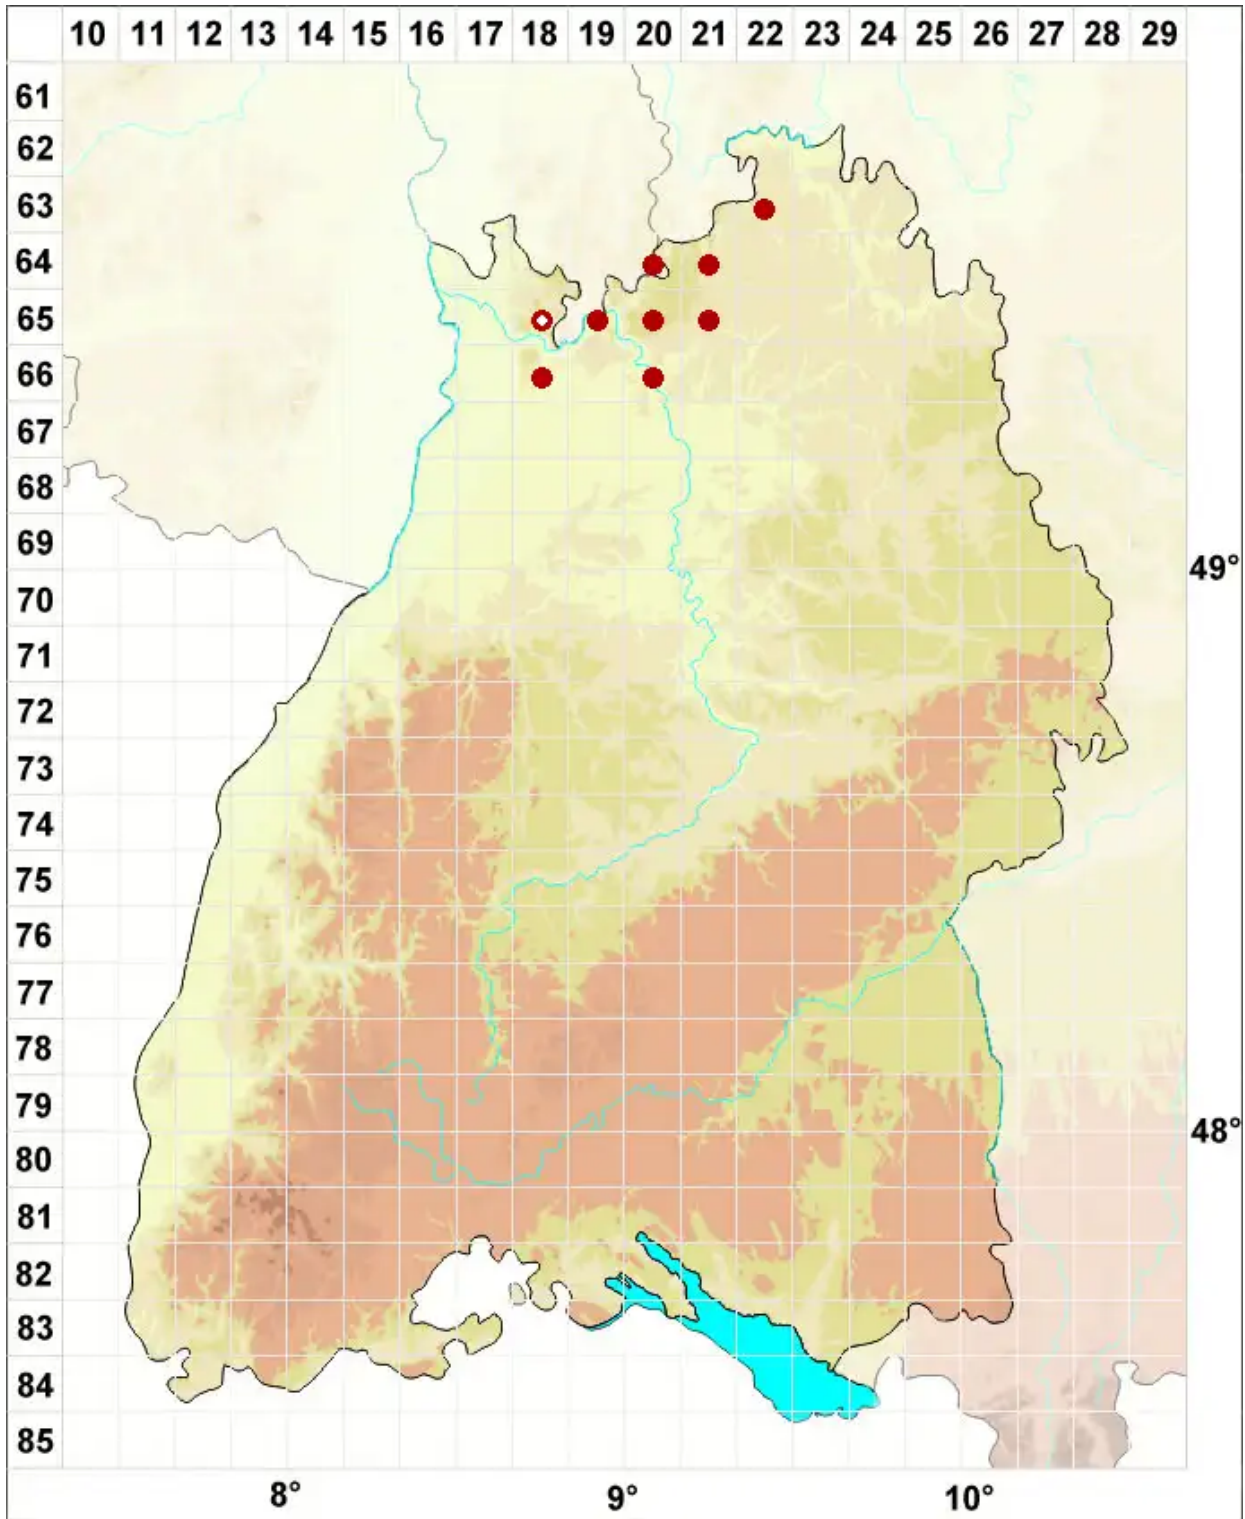

# Porina lectissima (Fr.) Zahlbr.

Schlucht-Kernflechte

Legende:

- Symbole:**
- Ausgefülltes Symbol:  
Zeitraum von 1980 bis heute (Aktuelle Angabe)
  - Leeres Symbol:  
Zeitraum vor 1980 (Altangabe)
  - Quadrat: Herbarbeleg