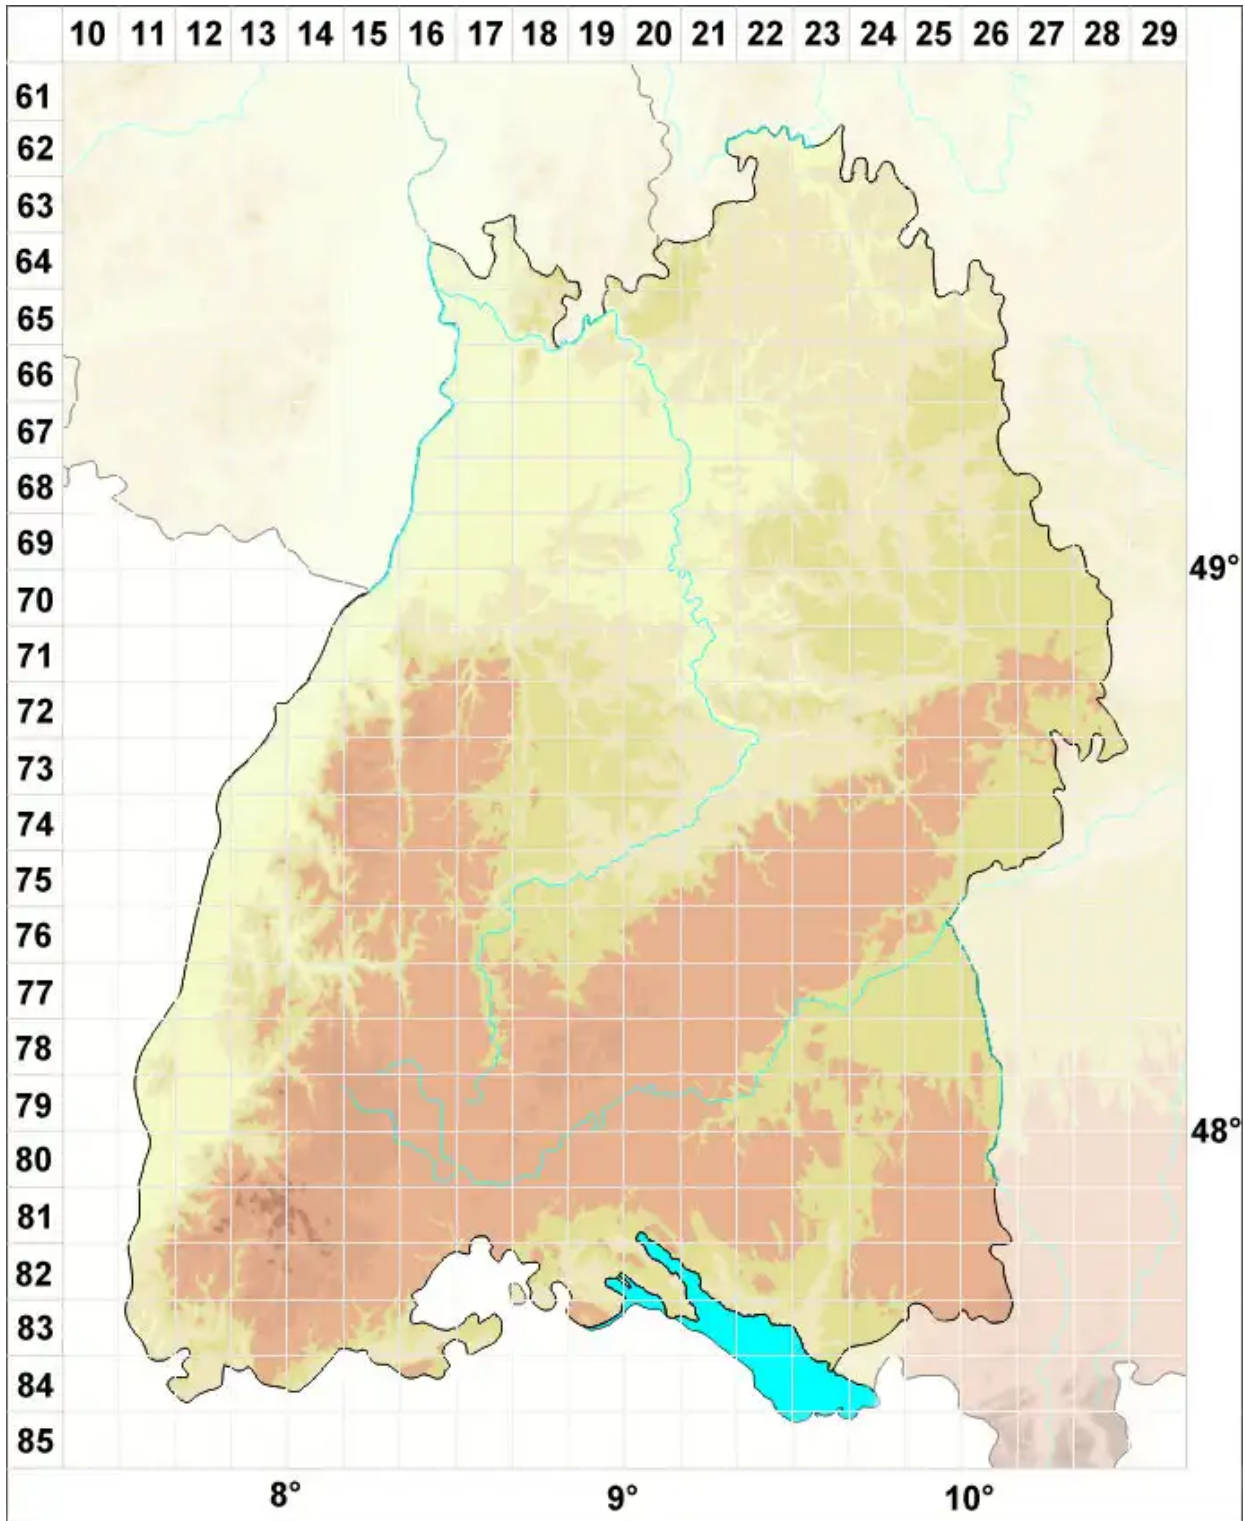

# Porina grandis (Körb.) Zahlbr.

Legende:

- Symbole:**
- Ausgefülltes Symbol:  
Zeitraum von 1980 bis heute (Aktuelle Angabe)
  - Leeres Symbol:  
Zeitraum vor 1980 (Altangabe)
  - Quadrat: Herbarbeleg