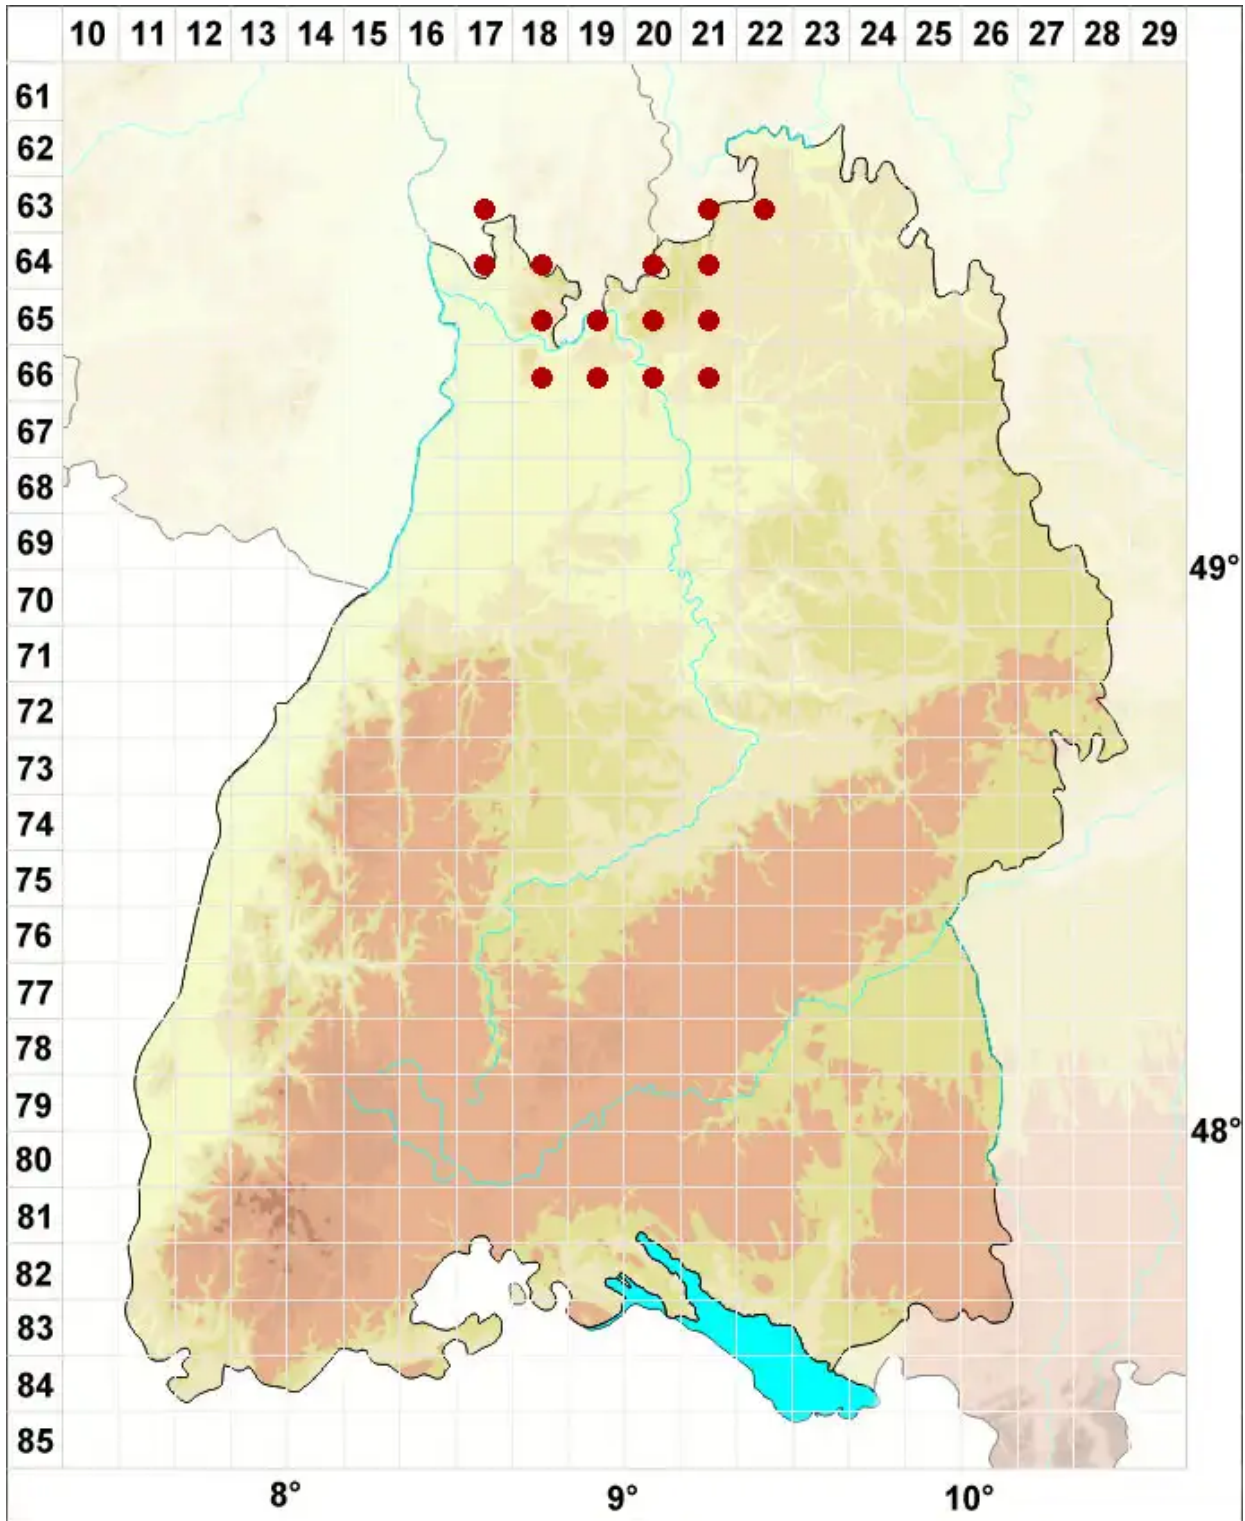

Porina chlorotica (Ach.) Müll. Arg.

Legende:

- Symbole:**
- Ausgefülltes Symbol:
Zeitraum von 1980 bis heute (Aktuelle Angabe)
 - Leeres Symbol:
Zeitraum vor 1980 (Altangabe)
 - Quadrat: Herbarbeleg