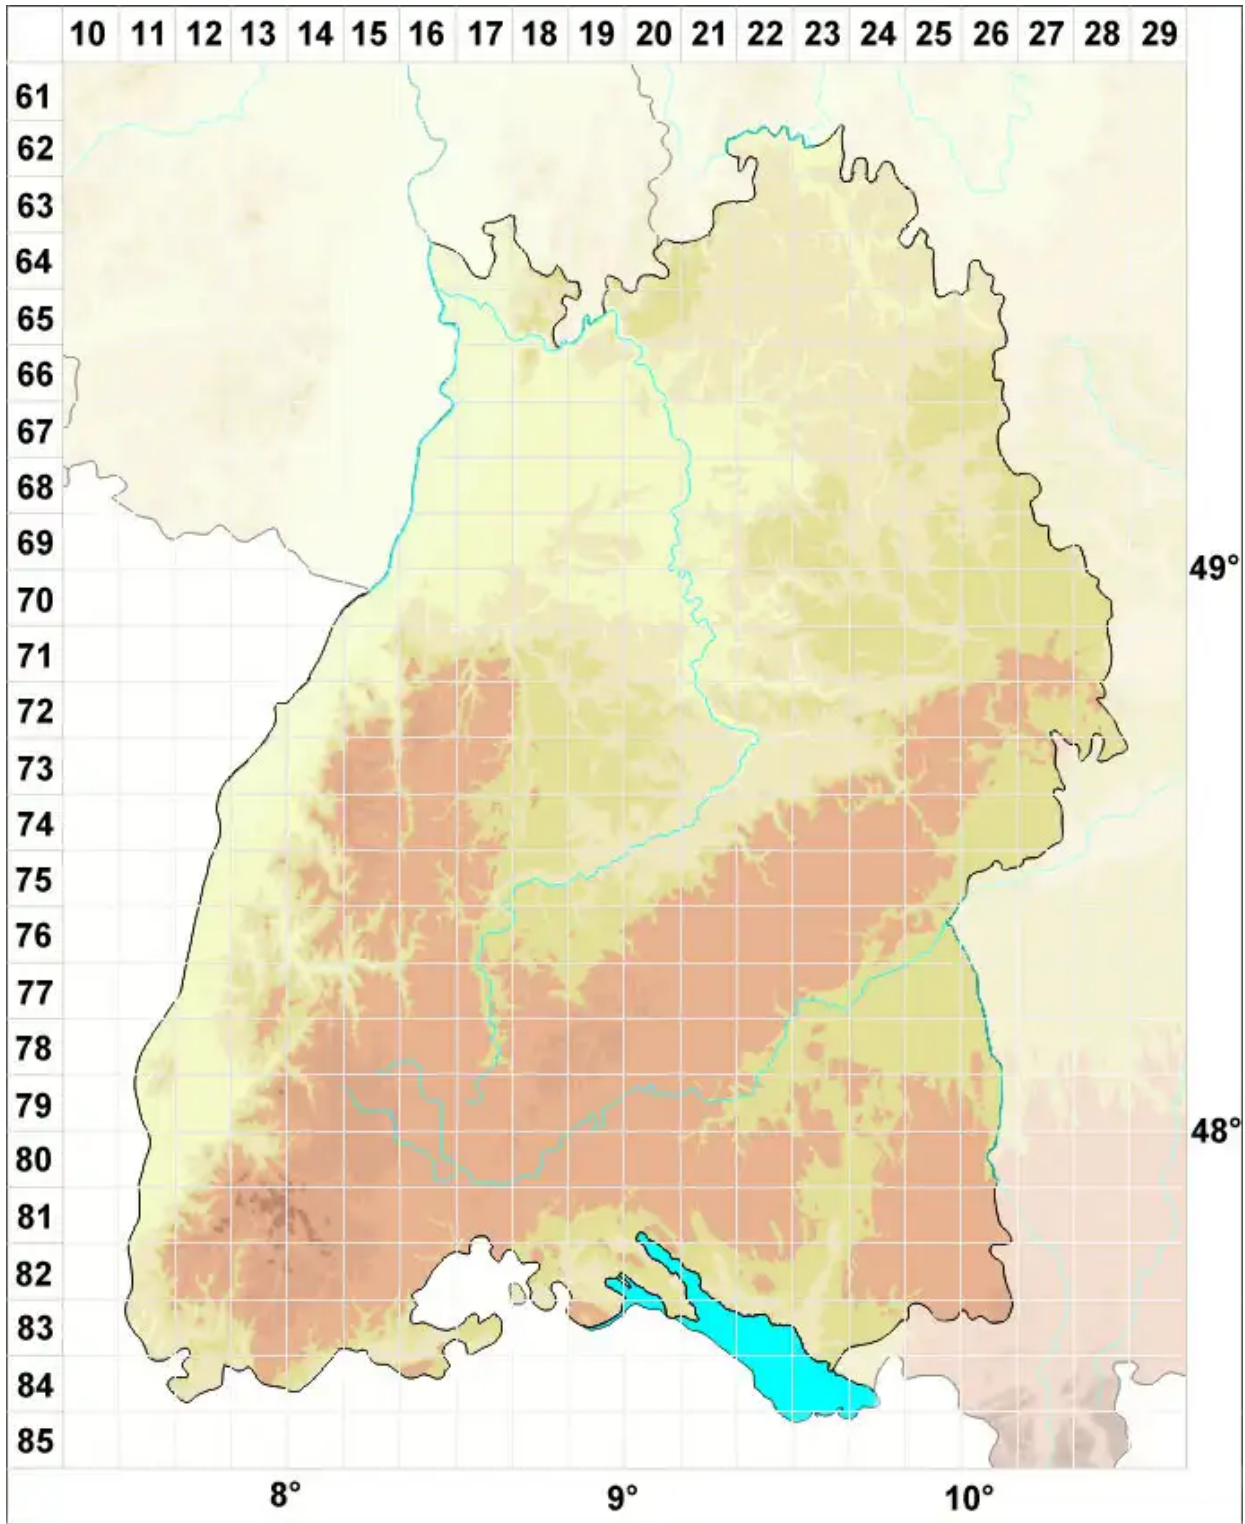

Porina byssophila (Körb. ex Hepp) Zahlbr.

Legende:

- Symbole:**
- Ausgefülltes Symbol:
Zeitraum von 1980 bis heute (Aktuelle Angabe)
 - Leeres Symbol:
Zeitraum vor 1980 (Altangabe)
 - Quadrat: Herbarbeleg