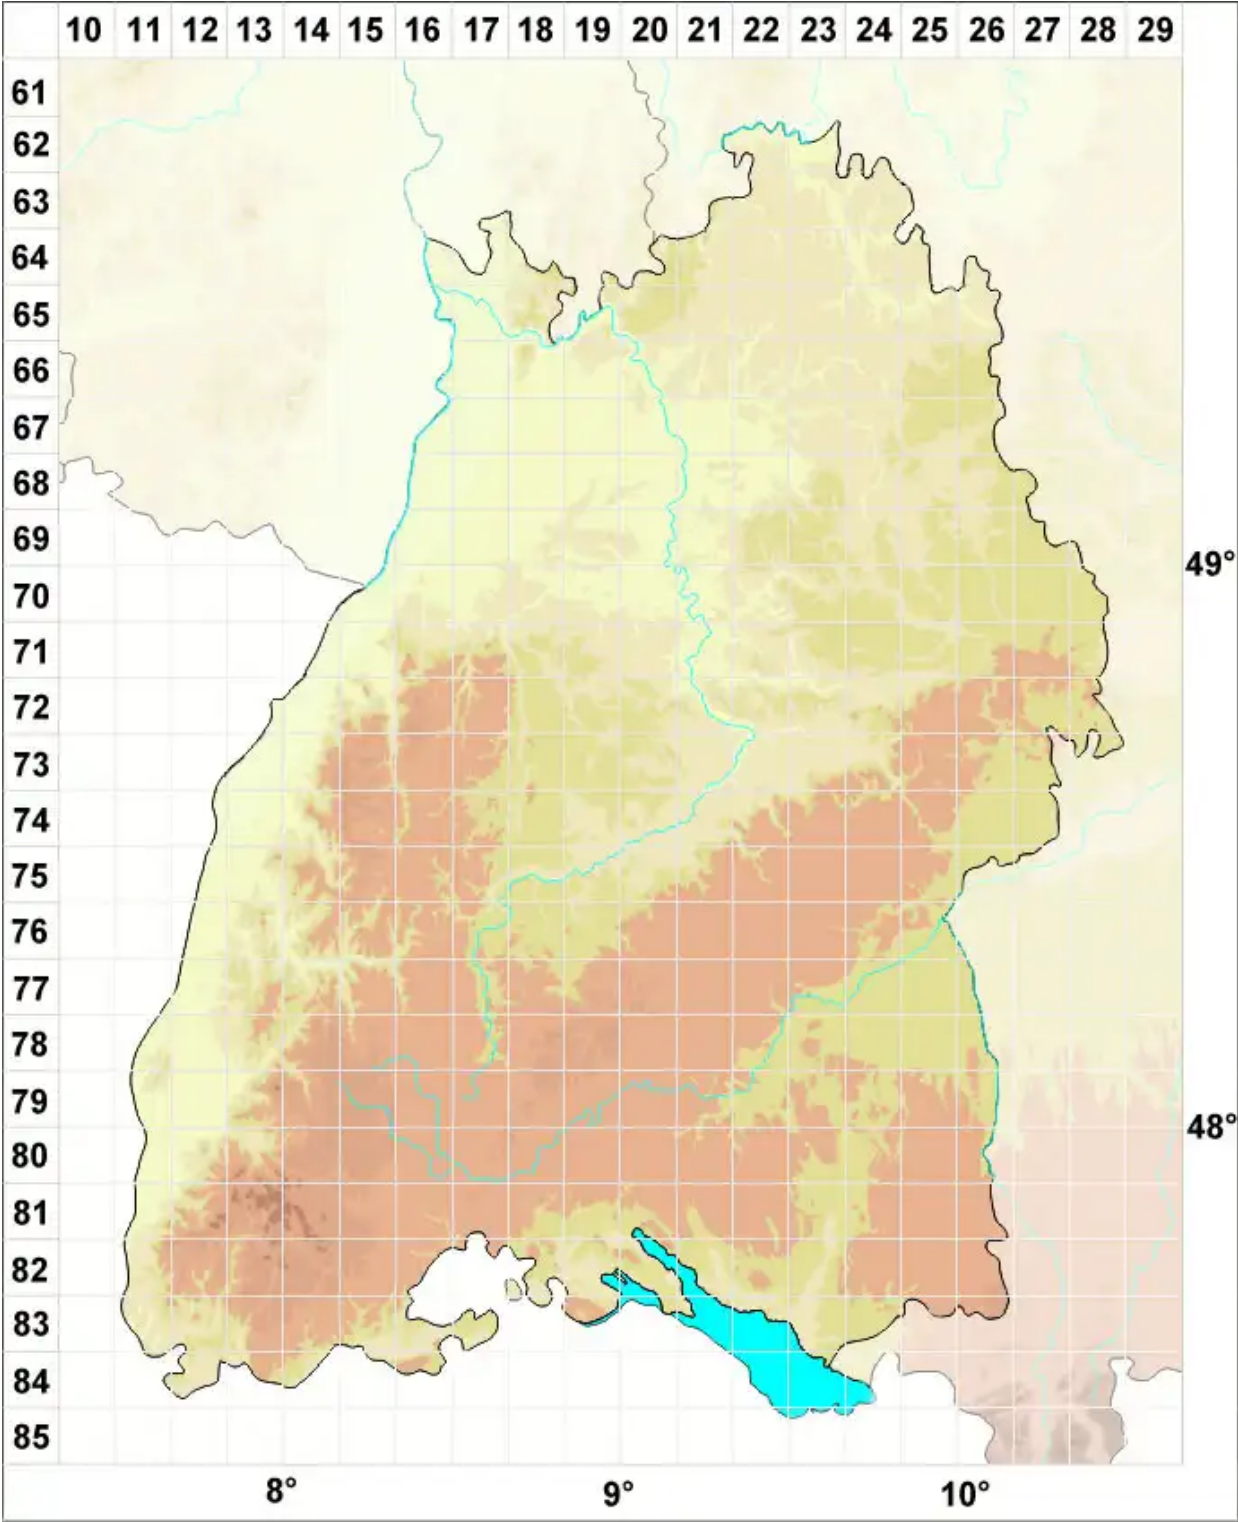

Porina borreri (Trevis.) D. Hawksw. & P. James

Legende:

- Symbole:**
- Ausgefülltes Symbol:
Zeitraum von 1980 bis heute (Aktuelle Angabe)
 - Leeres Symbol:
Zeitraum vor 1980 (Altangabe)
 - Quadrat: Herbarbeleg