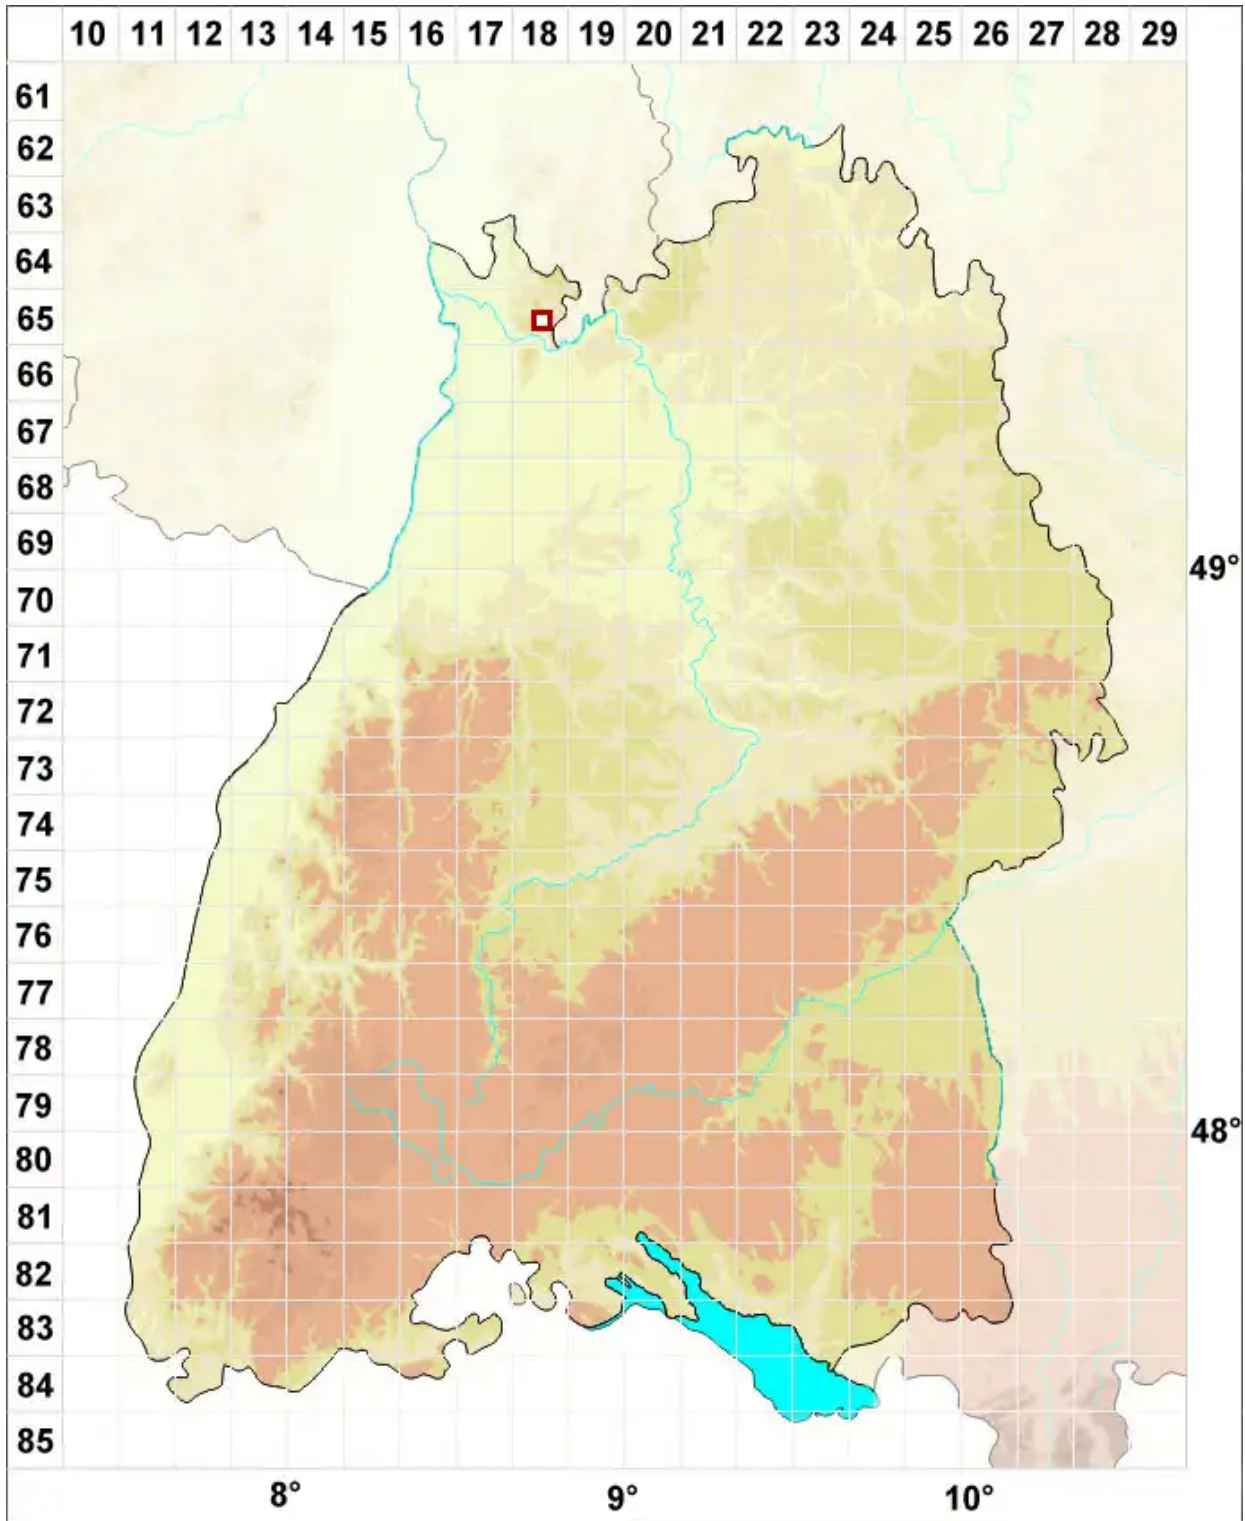

Porina ahlesiana (Körb.) Zahlbr.

Schwarzwälder Kernflechte

Legende:

- Symbole:**
- Ausgefülltes Symbol:
Zeitraum von 1980 bis heute (Aktuelle Angabe)
 - Leeres Symbol:
Zeitraum vor 1980 (Altangabe)
 - Quadrat: Herbarbeleg