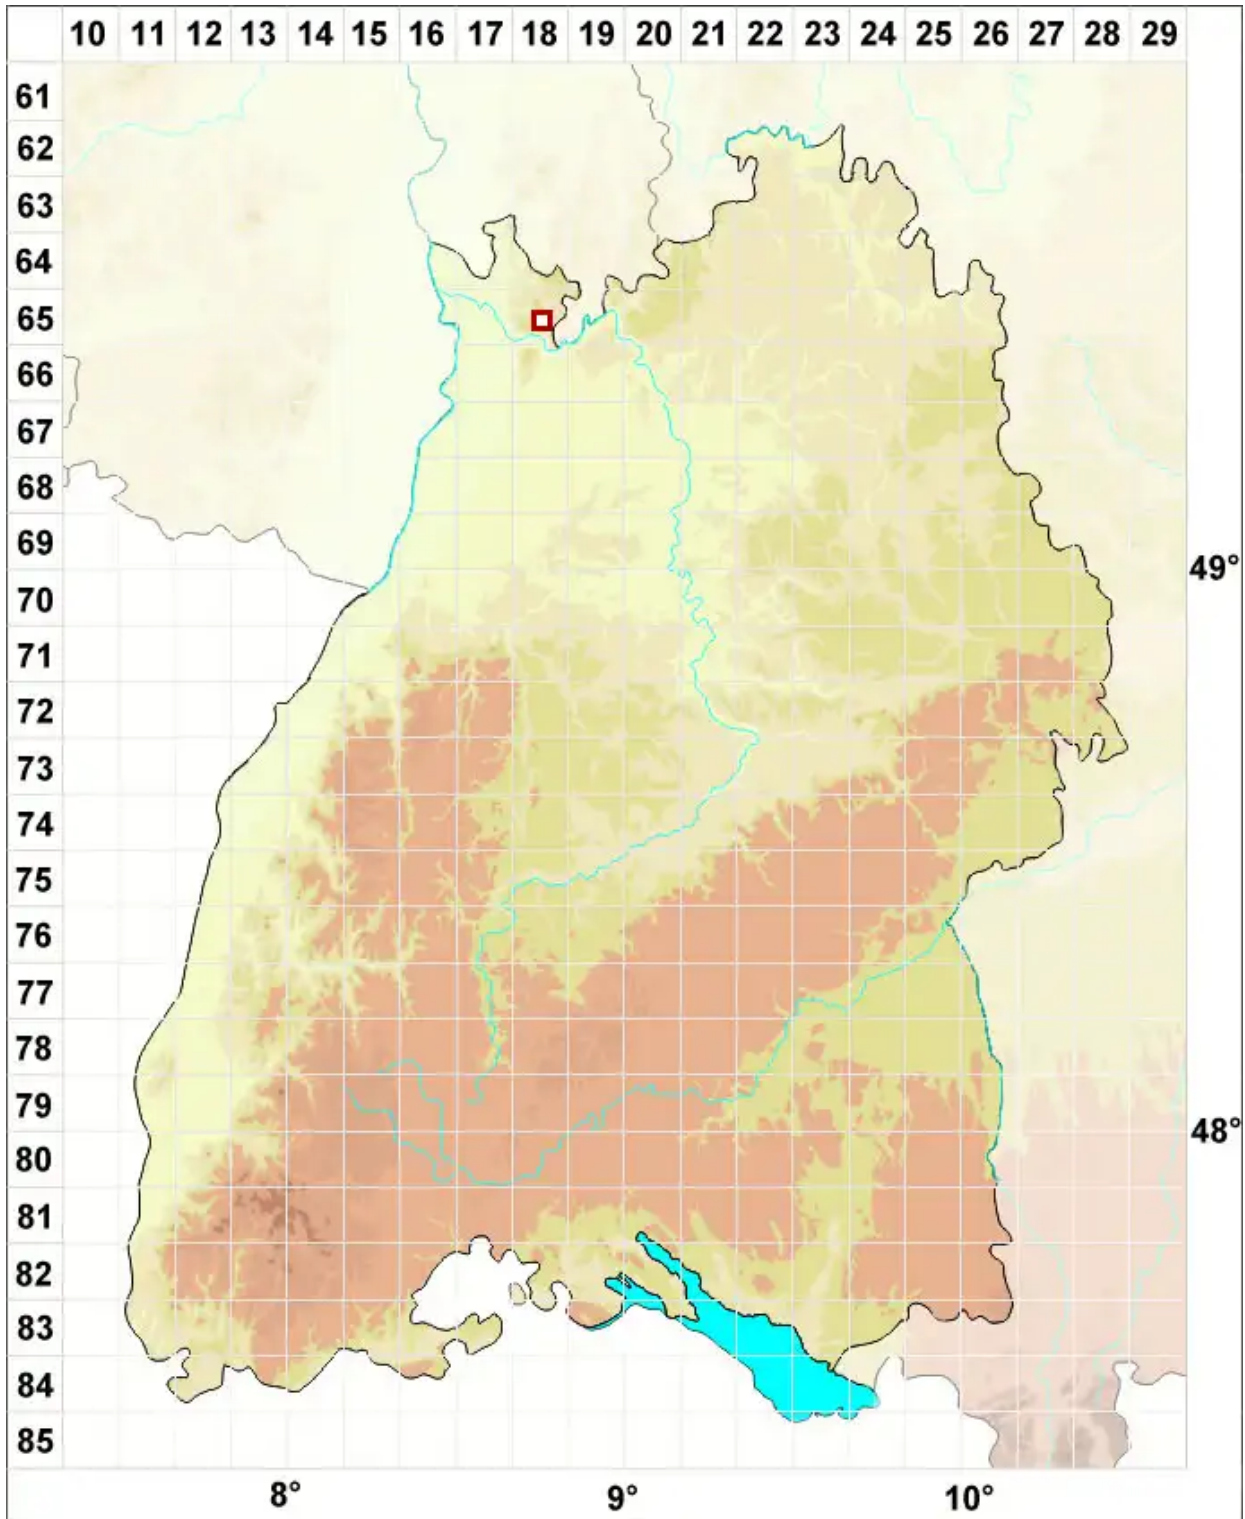

Porina ahlesiana (Körb.) Zahlbr.

Schwarzwälder Kernflechte

Legende:

- Symbole:**
- Ausgefülltes Symbol:
Zeitraum von 1980 bis heute (Aktuelle Angabe)
 - Leeres Symbol:
Zeitraum vor 1980 (Altangabe)
 - Quadrat: Herbarbeleg