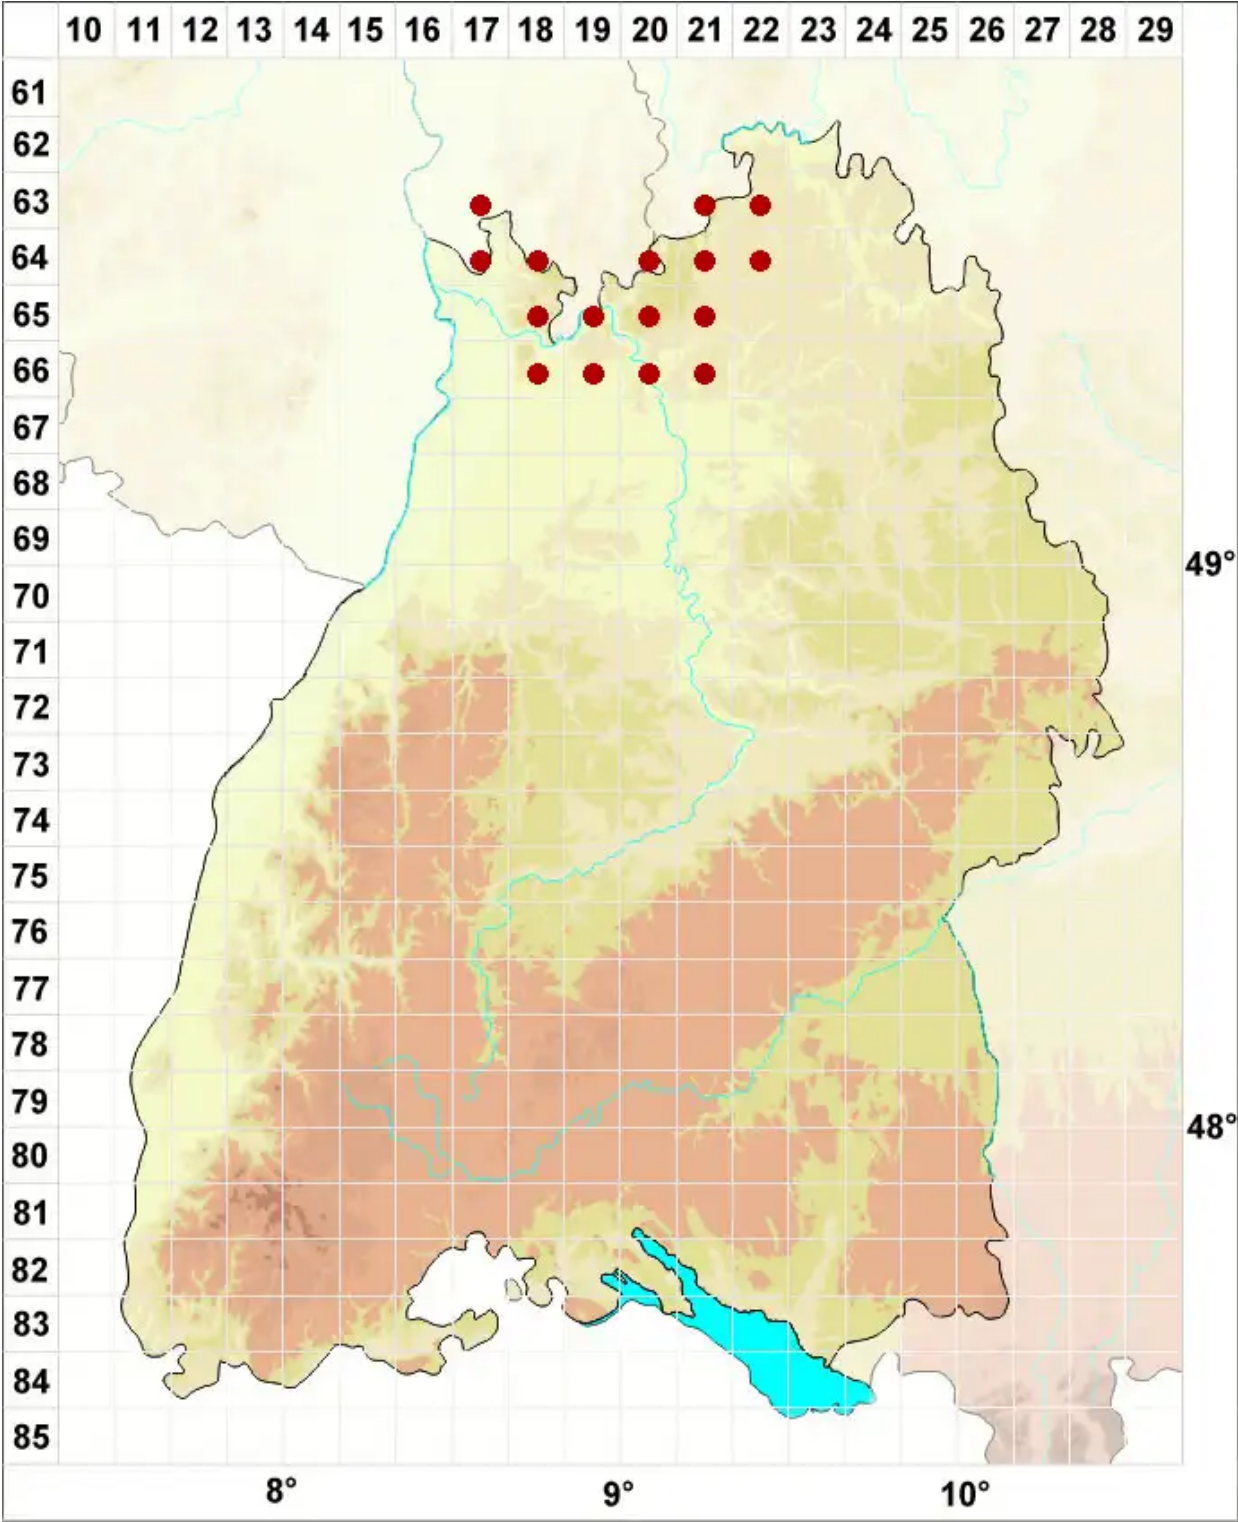

Porina aenea (Wallr.) Zahlbr.

Legende:

- Symbole:**
- Ausgefülltes Symbol:
Zeitraum von 1980 bis heute (Aktuelle Angabe)
 - Leeres Symbol:
Zeitraum vor 1980 (Altangabe)
 - Quadrat: Herbarbeleg