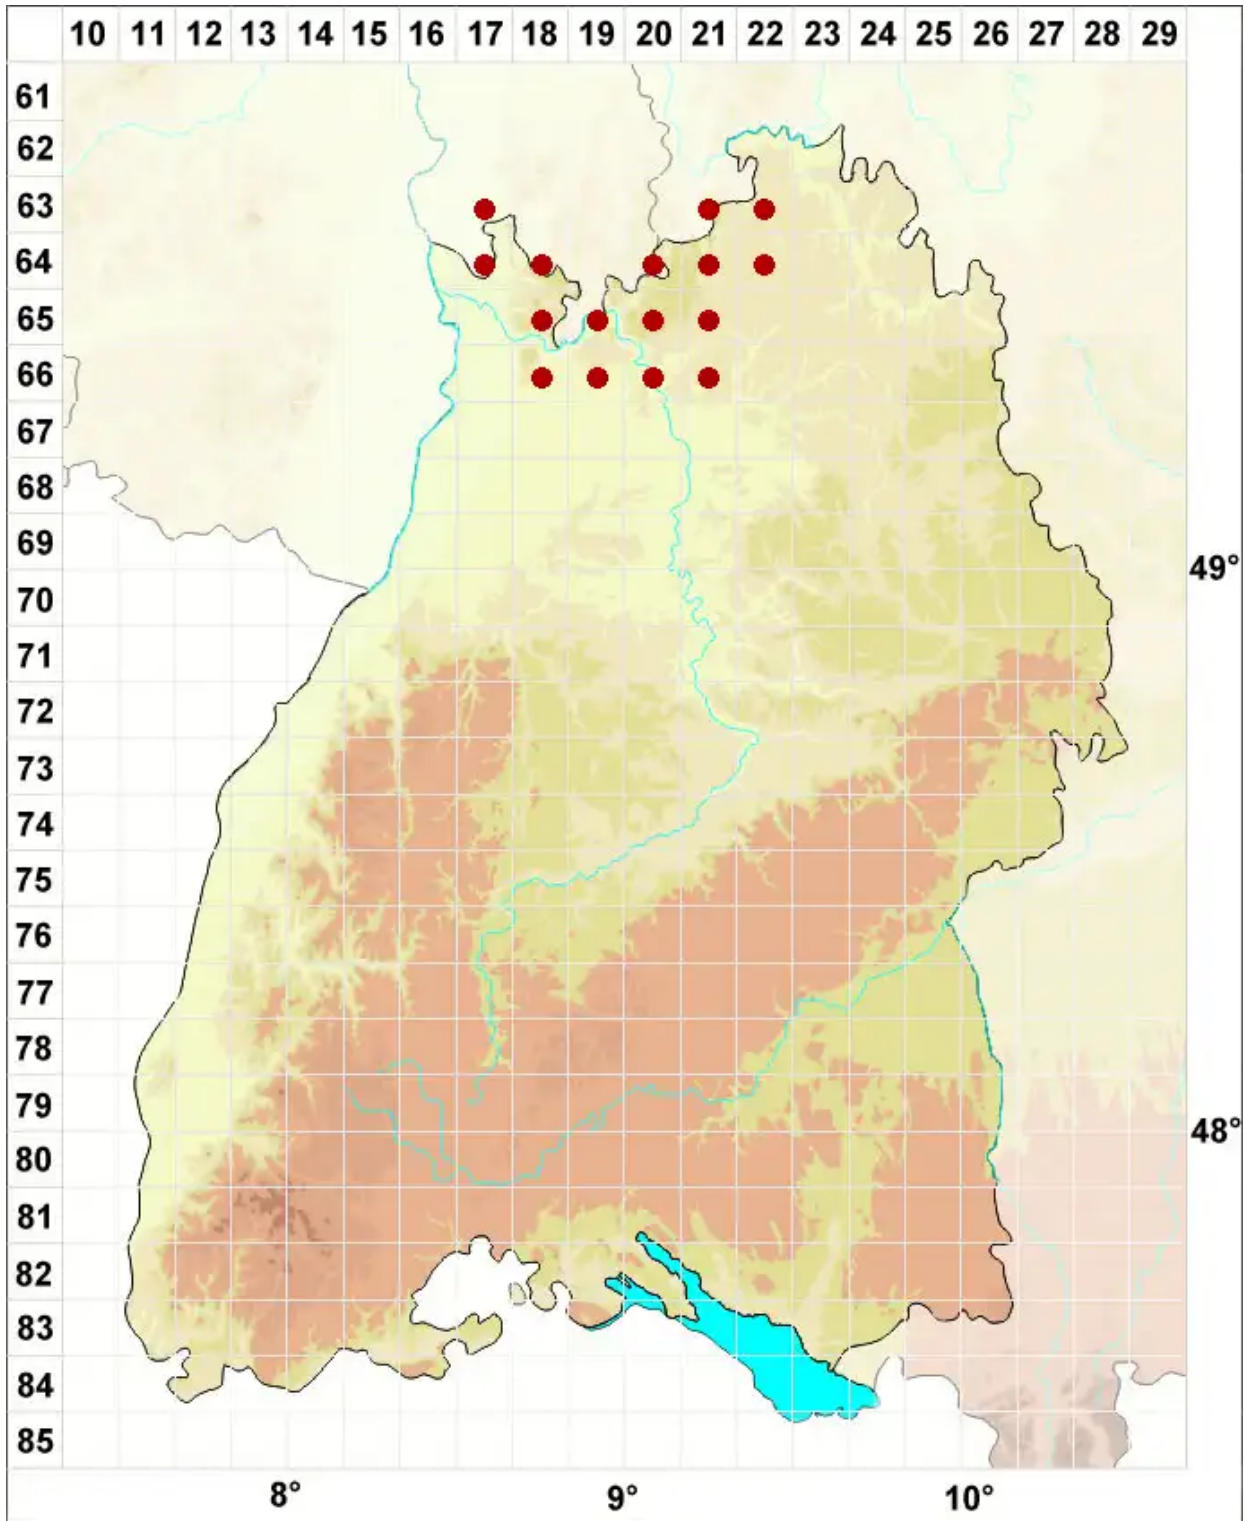

Porina aenea (Wallr.) Zahlbr.

Legende:

- Symbole:**
- Ausgefülltes Symbol:
Zeitraum von 1980 bis heute (Aktuelle Angabe)
 - Leeres Symbol:
Zeitraum vor 1980 (Altangabe)
 - Quadrat: Herbarbeleg