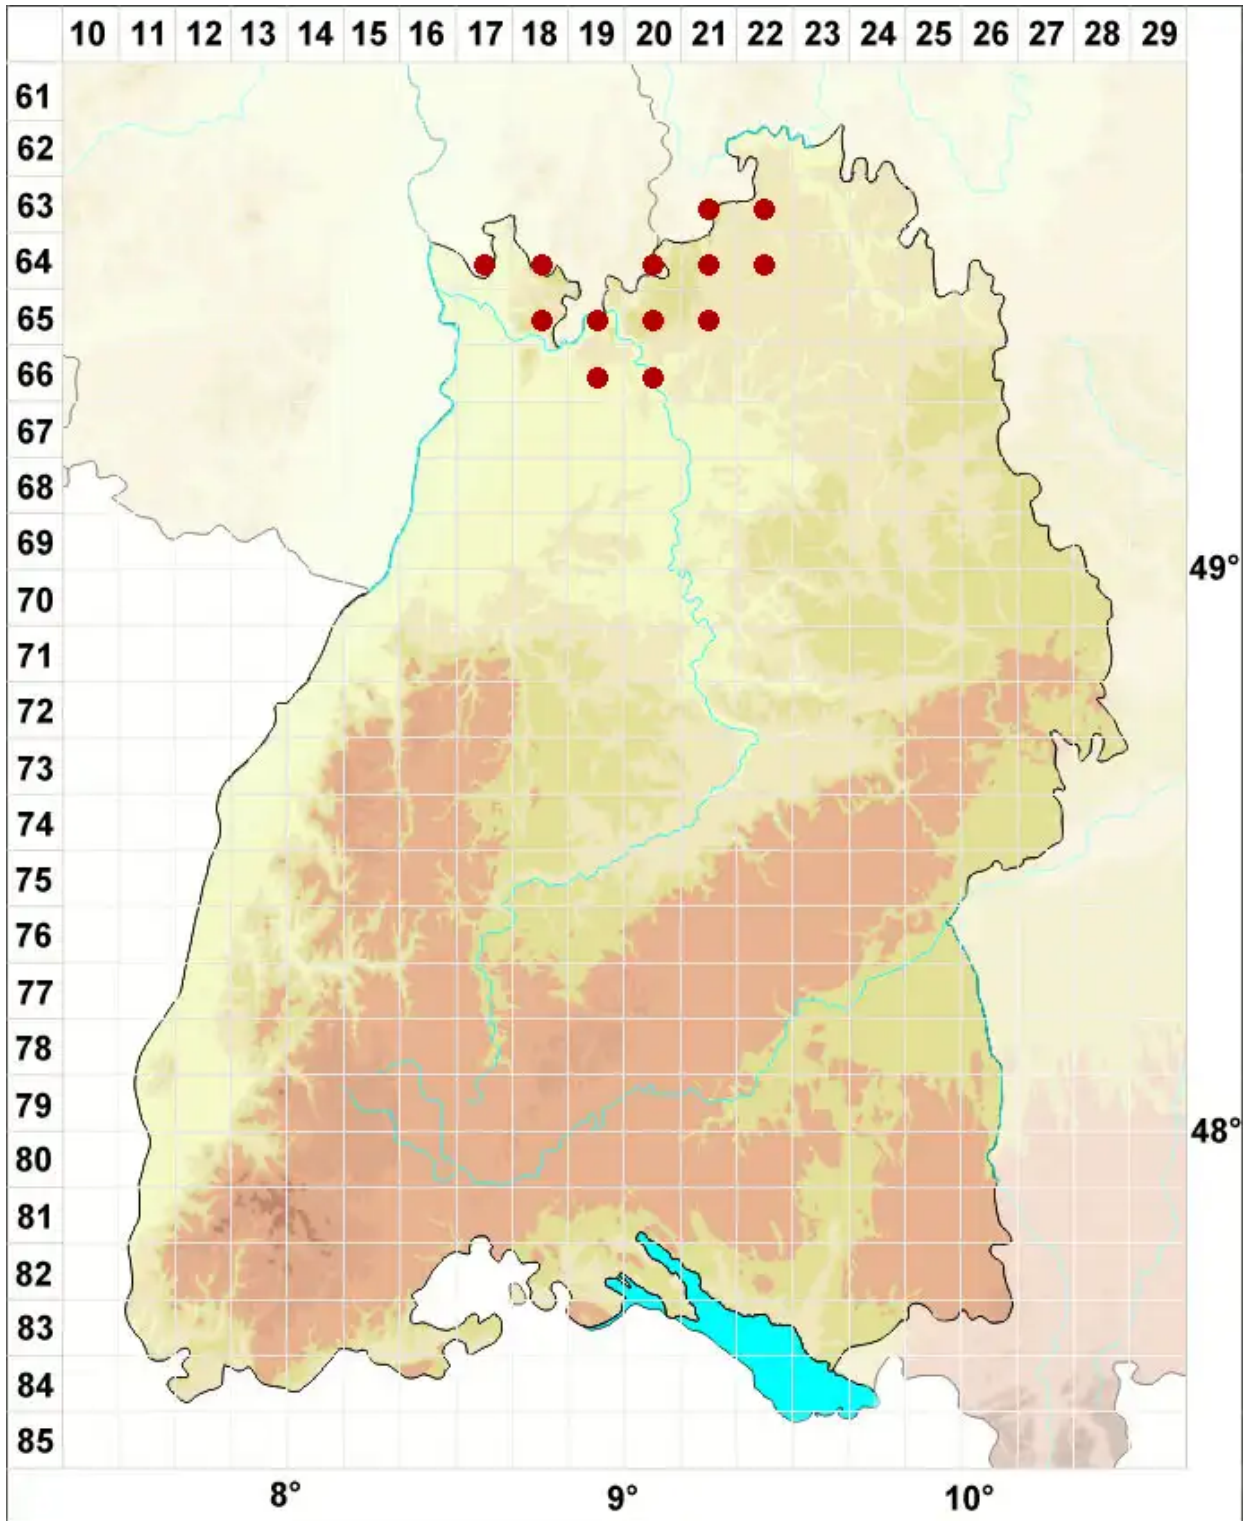

# Polysporina subfuscescens (Nyl.) K. Knudsen & Kocourk.

Legende:

- Symbole:**  
Ausgefülltes Symbol:  
Zeitraum von 1980 bis heute (Aktuelle Angabe)  
Leeres Symbol:  
Zeitraum vor 1980 (Altangabe)  
Quadrat: Herbarbeleg