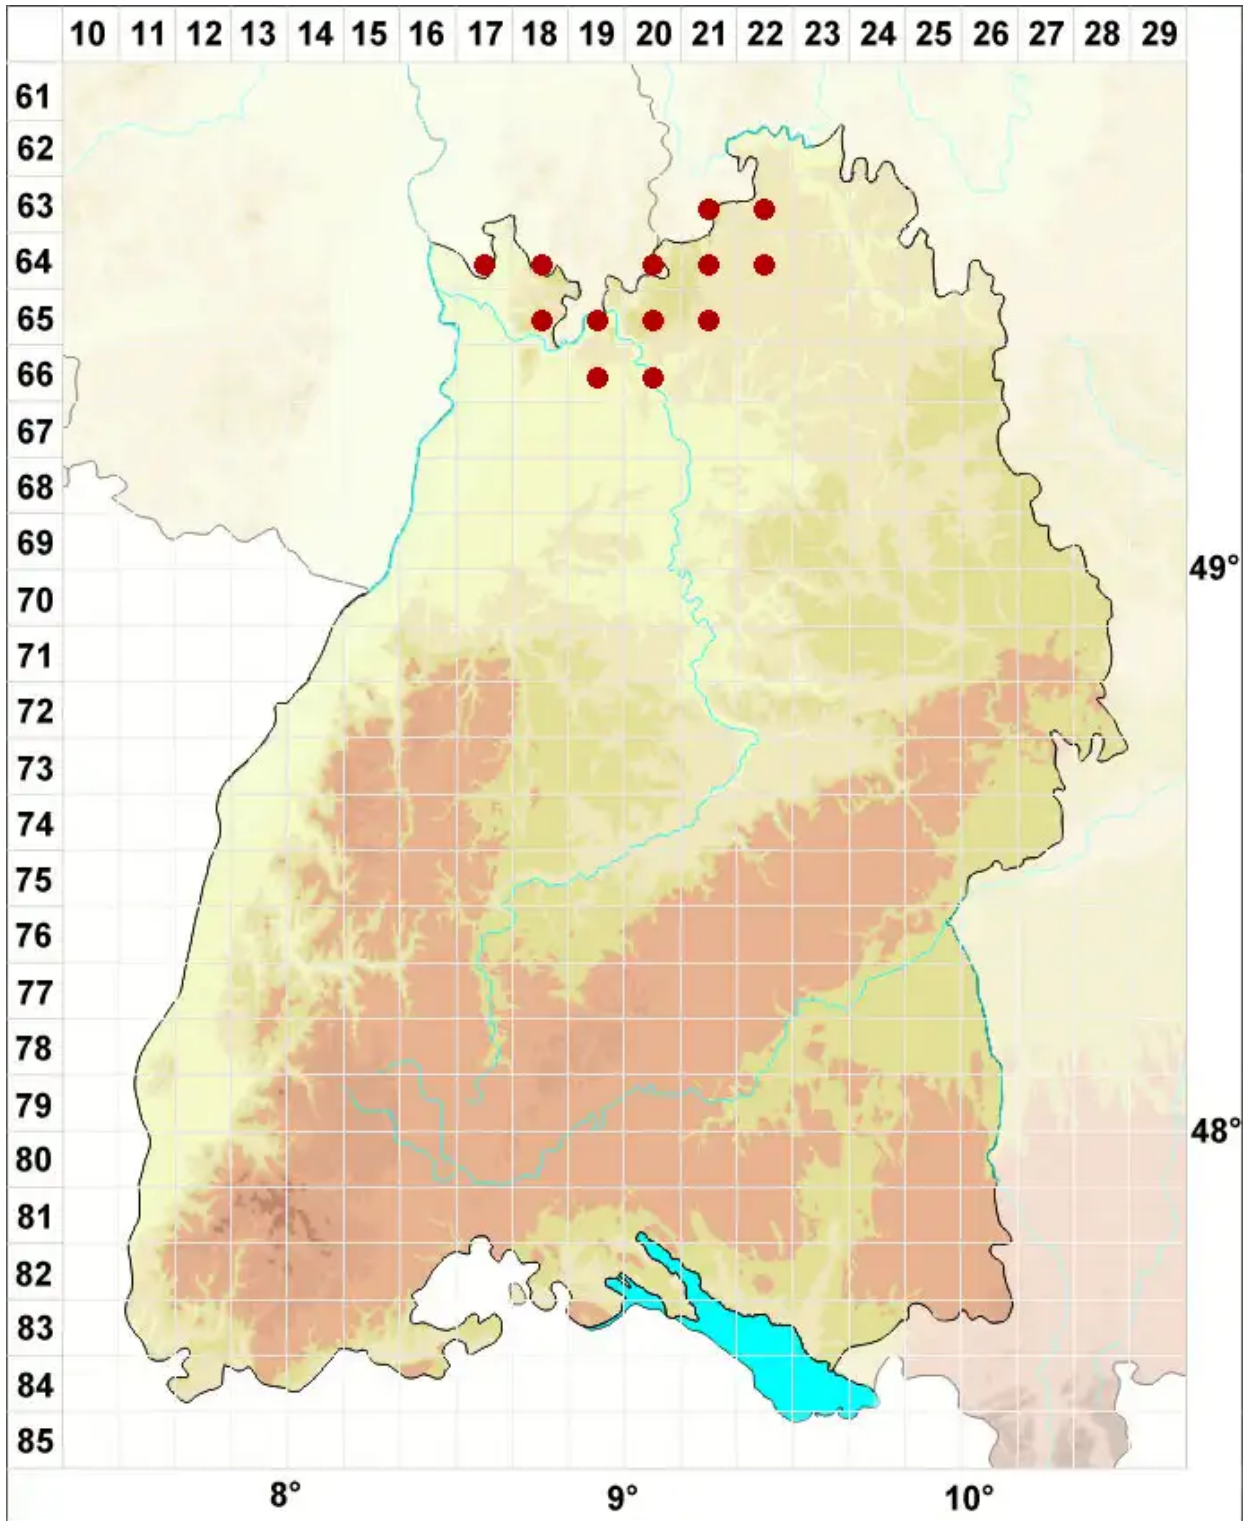

Polysporina subfuscescens (Nyl.) K. Knudsen & Kocourk.

Legende:

- Symbole:**
Ausgefülltes Symbol:
Zeitraum von 1980 bis heute (Aktuelle Angabe)
Leeres Symbol:
Zeitraum vor 1980 (Altangabe)
Quadrat: Herbarbeleg