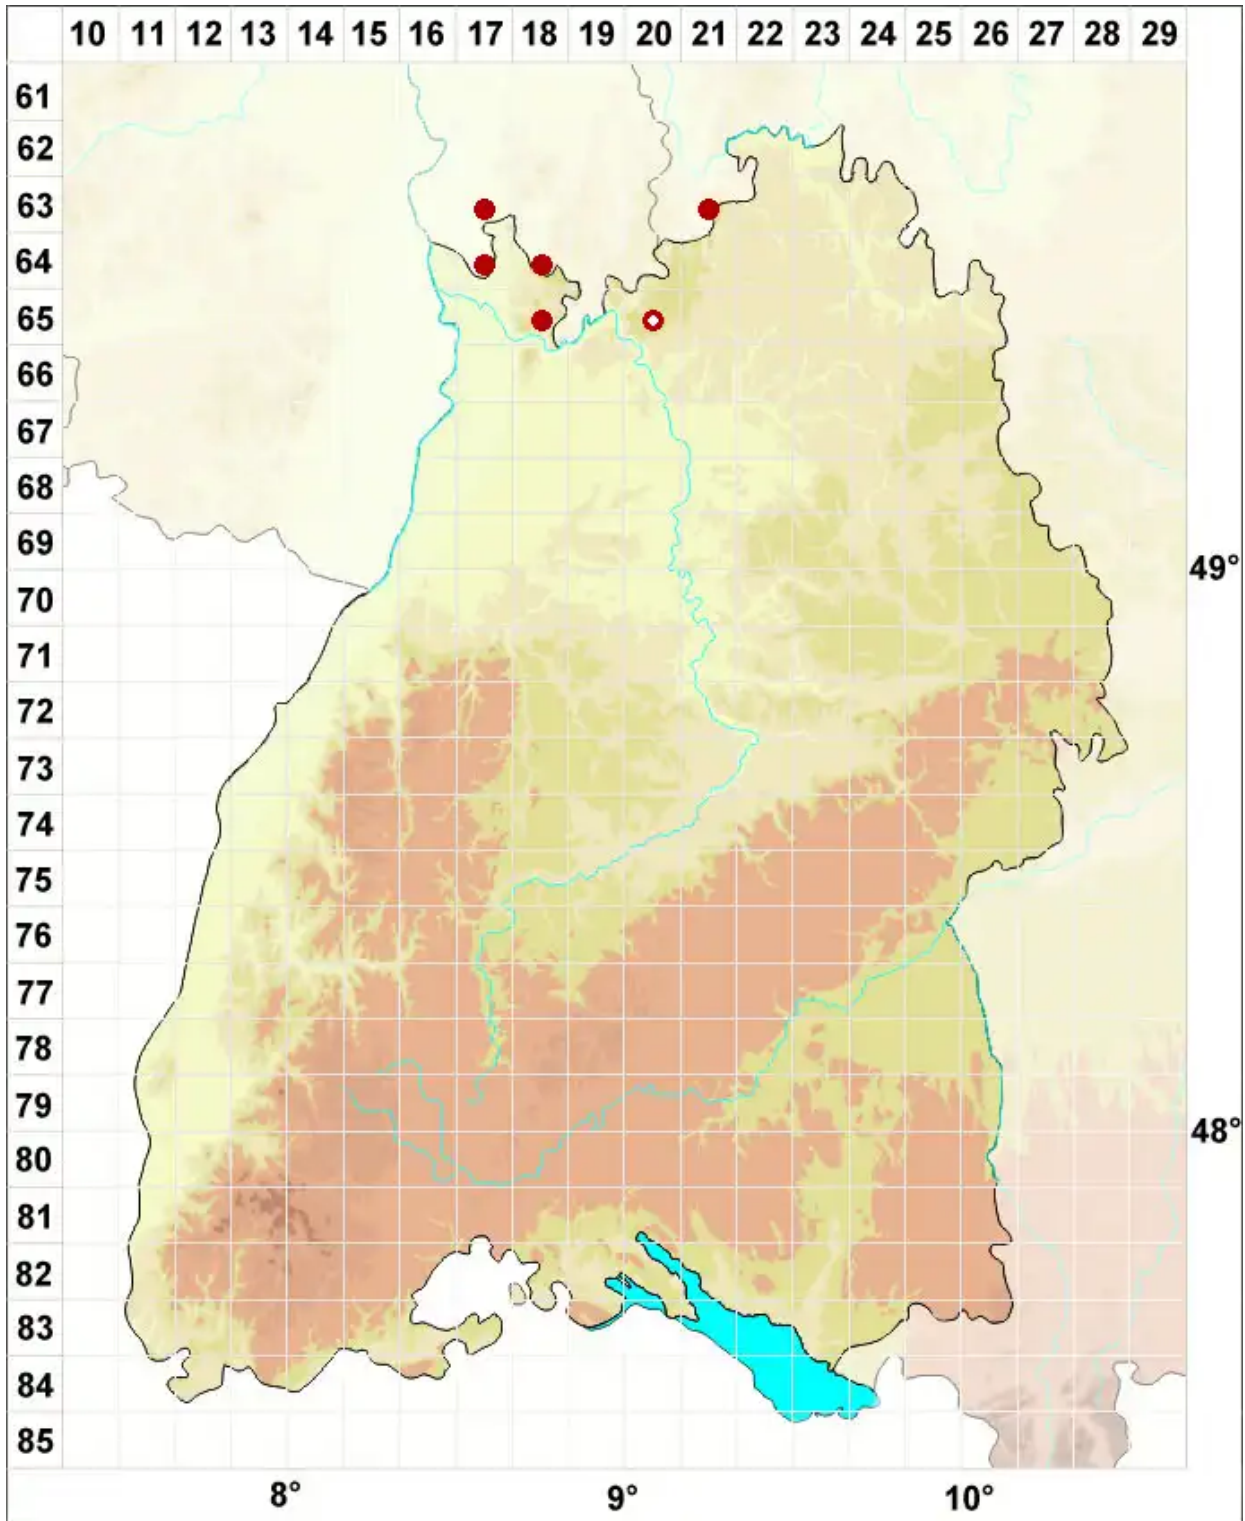

# Polysporina simplex (Davies) Vězda

Einfacher Vielsporer

Legende:

- Symbole:**
- Ausgefülltes Symbol:  
Zeitraum von 1980 bis heute (Aktuelle Angabe)
  - Leeres Symbol:  
Zeitraum vor 1980 (Altangabe)
  - Quadrat: Herbarbeleg