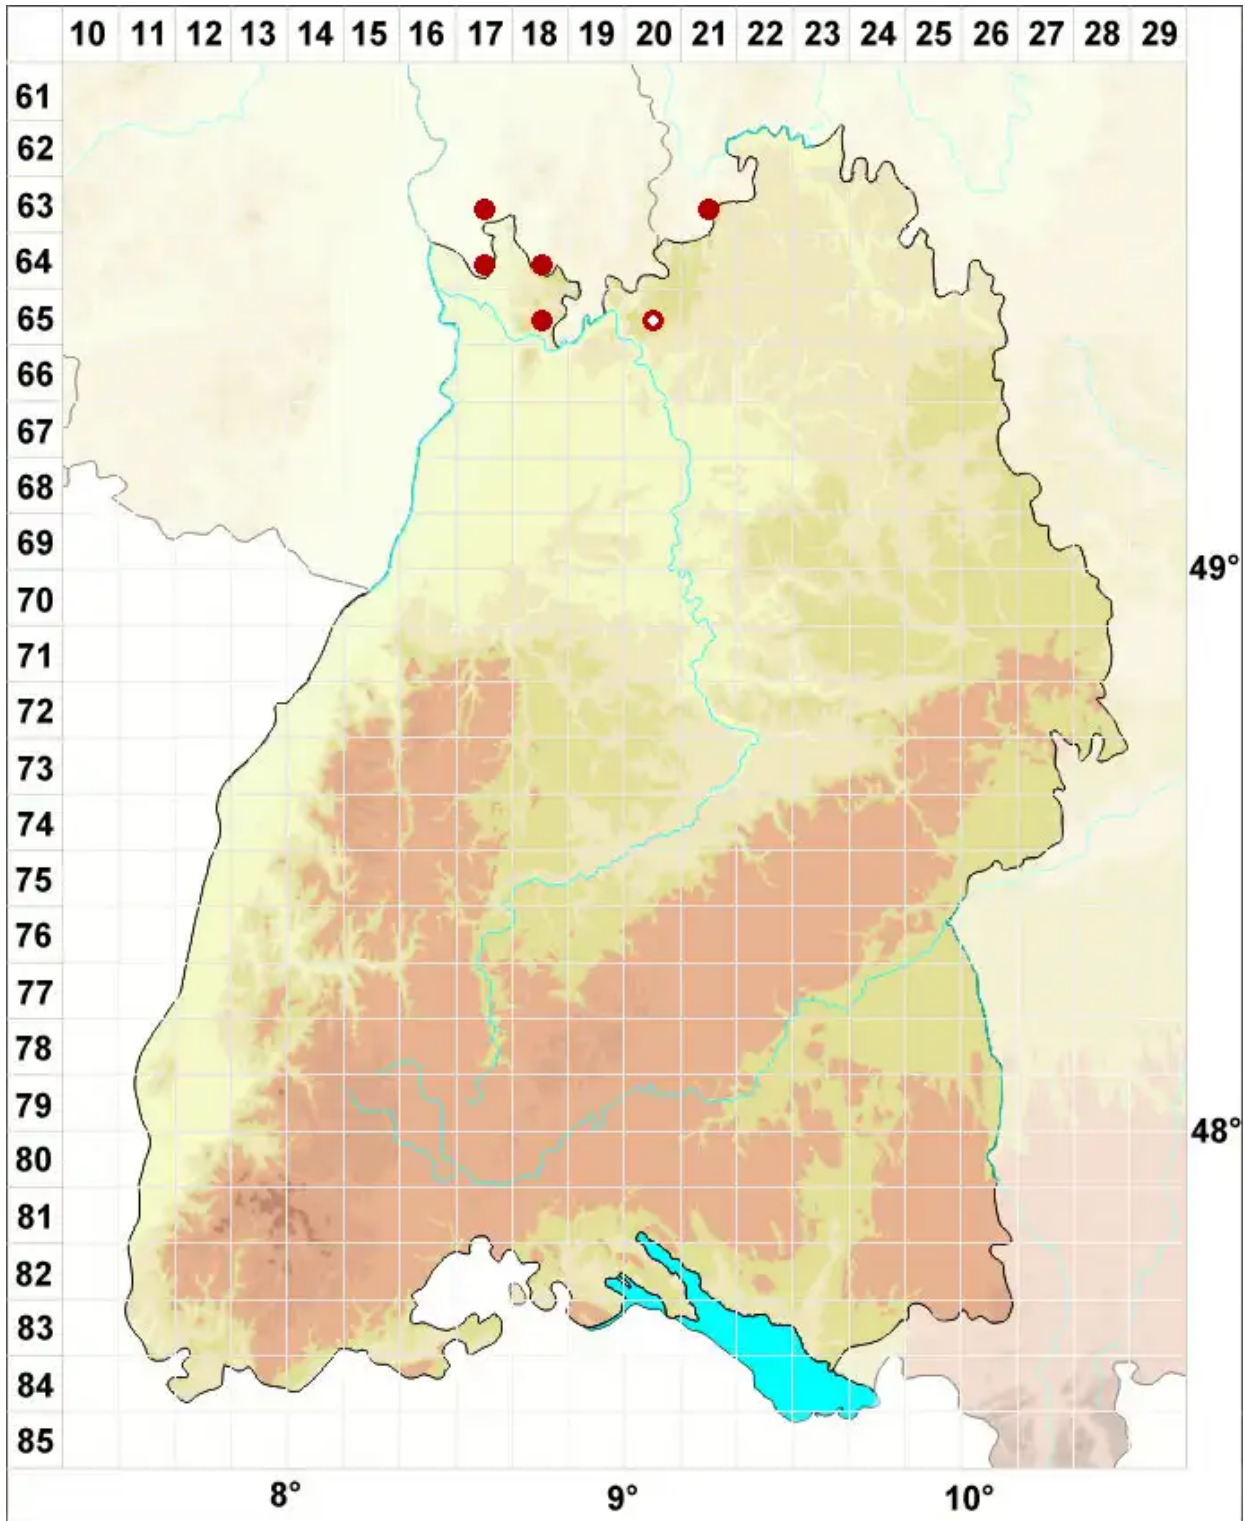

Polysporina simplex (Davies) Vězda

Einfacher Vielsporer

Legende:

Symbole:
Ausgefülltes Symbol:
Zeitraum von 1980 bis heute (Aktuelle Angabe)
Leeres Symbol:
Zeitraum vor 1980 (Altangabe)
Quadrat: Herbarbeleg