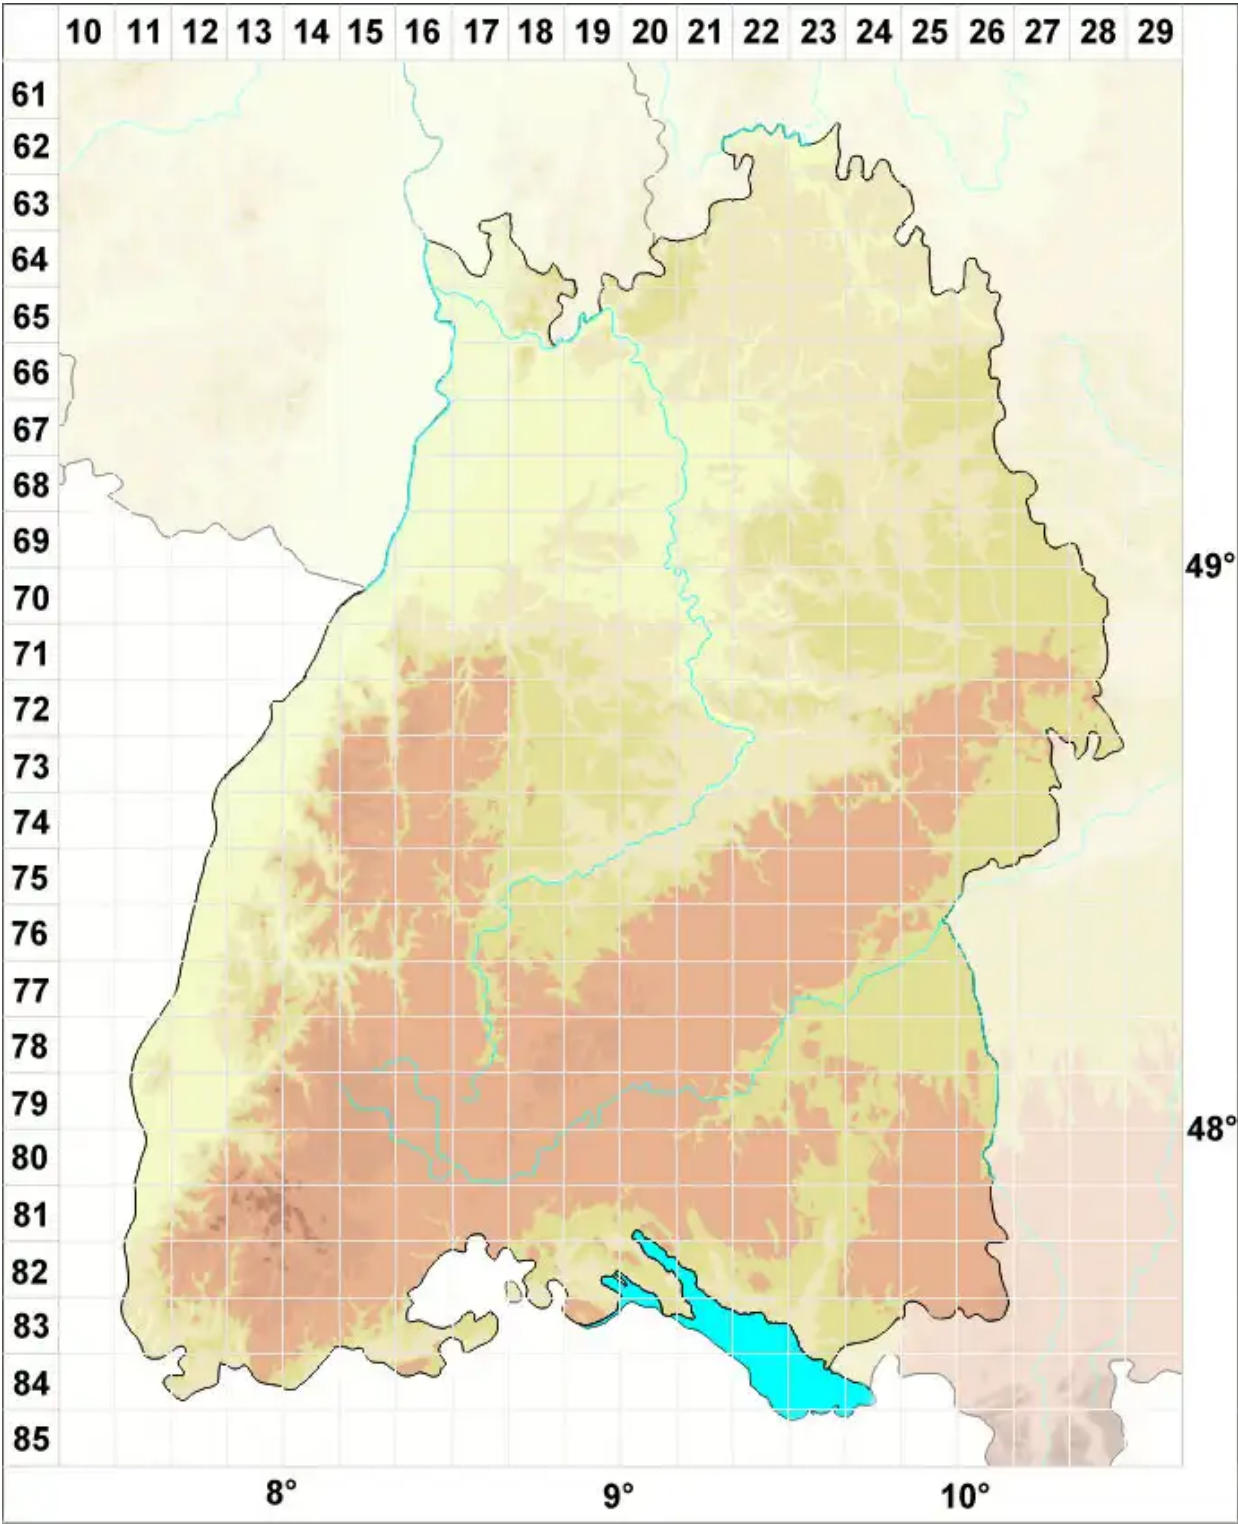

# Polysporina pusilla (Anzi) M. Steiner ex Kantvilas

Legende:

- Symbole:**
- Ausgefülltes Symbol:  
Zeitraum von 1980 bis heute (Aktuelle Angabe)
  - Leeres Symbol:  
Zeitraum vor 1980 (Altangabe)
  - Quadrat: Herbarbeleg