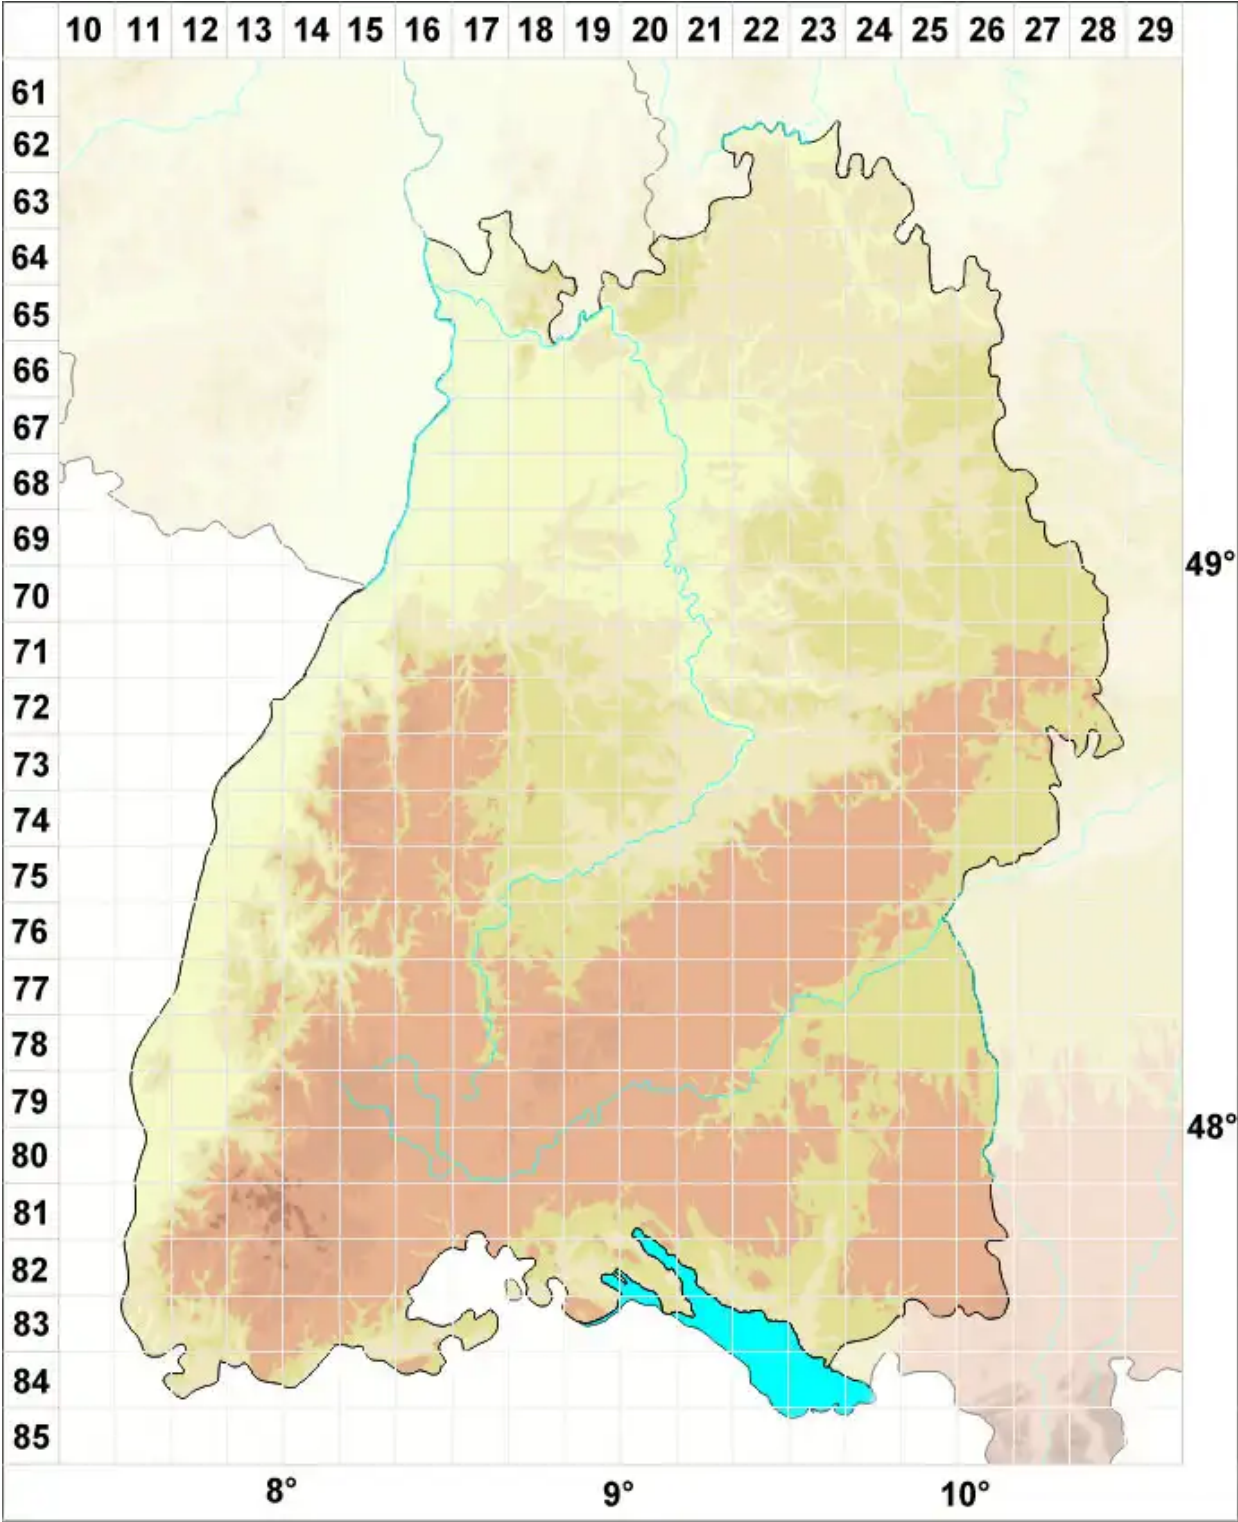

Polycoccum superficiale D. Hawksw. & Miadl.

Legende:

- Symbole:**
- Ausgefülltes Symbol:
Zeitraum von 1980 bis heute (Aktuelle Angabe)
 - Leeres Symbol:
Zeitraum vor 1980 (Altangabe)
 - Quadrat: Herbarbeleg