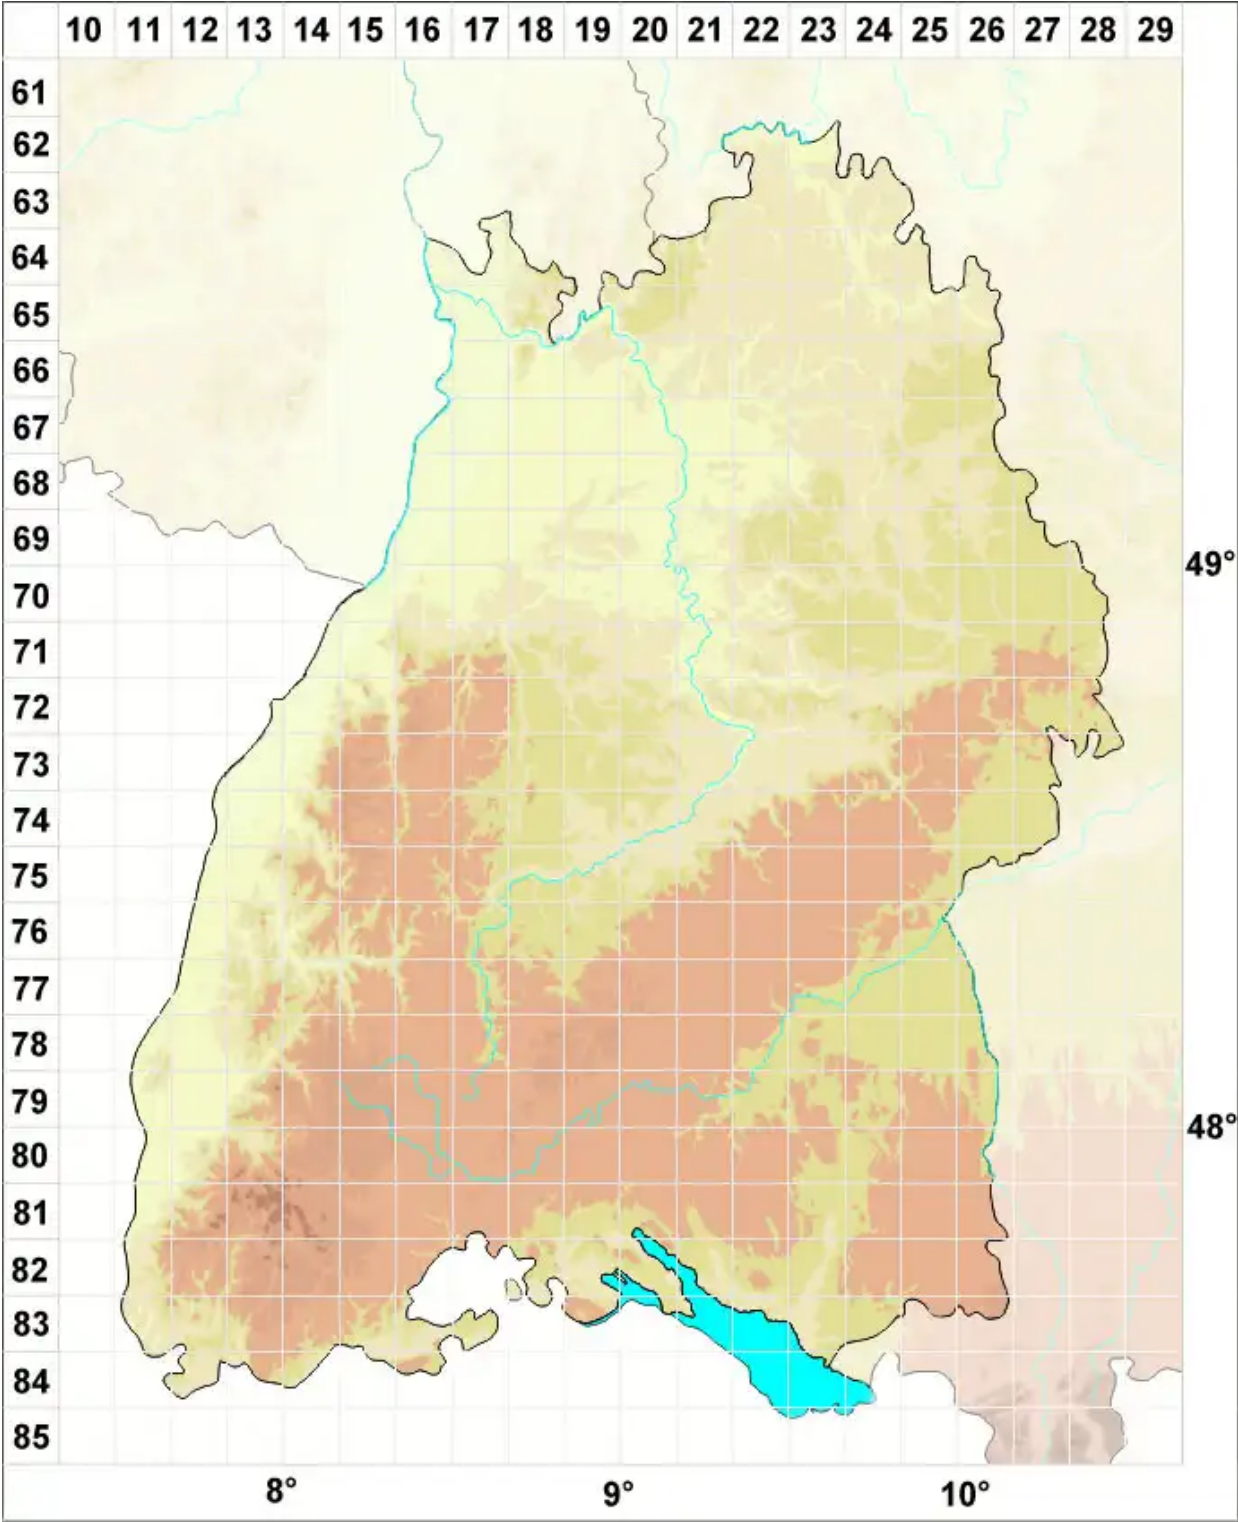

Polycoccum sporastatae (Anzi) Arnold

Legende:

- Symbole:**
- Ausgefülltes Symbol:
Zeitraum von 1980 bis heute (Aktuelle Angabe)
 - Leeres Symbol:
Zeitraum vor 1980 (Altangabe)
 - Quadrat: Herbarbeleg