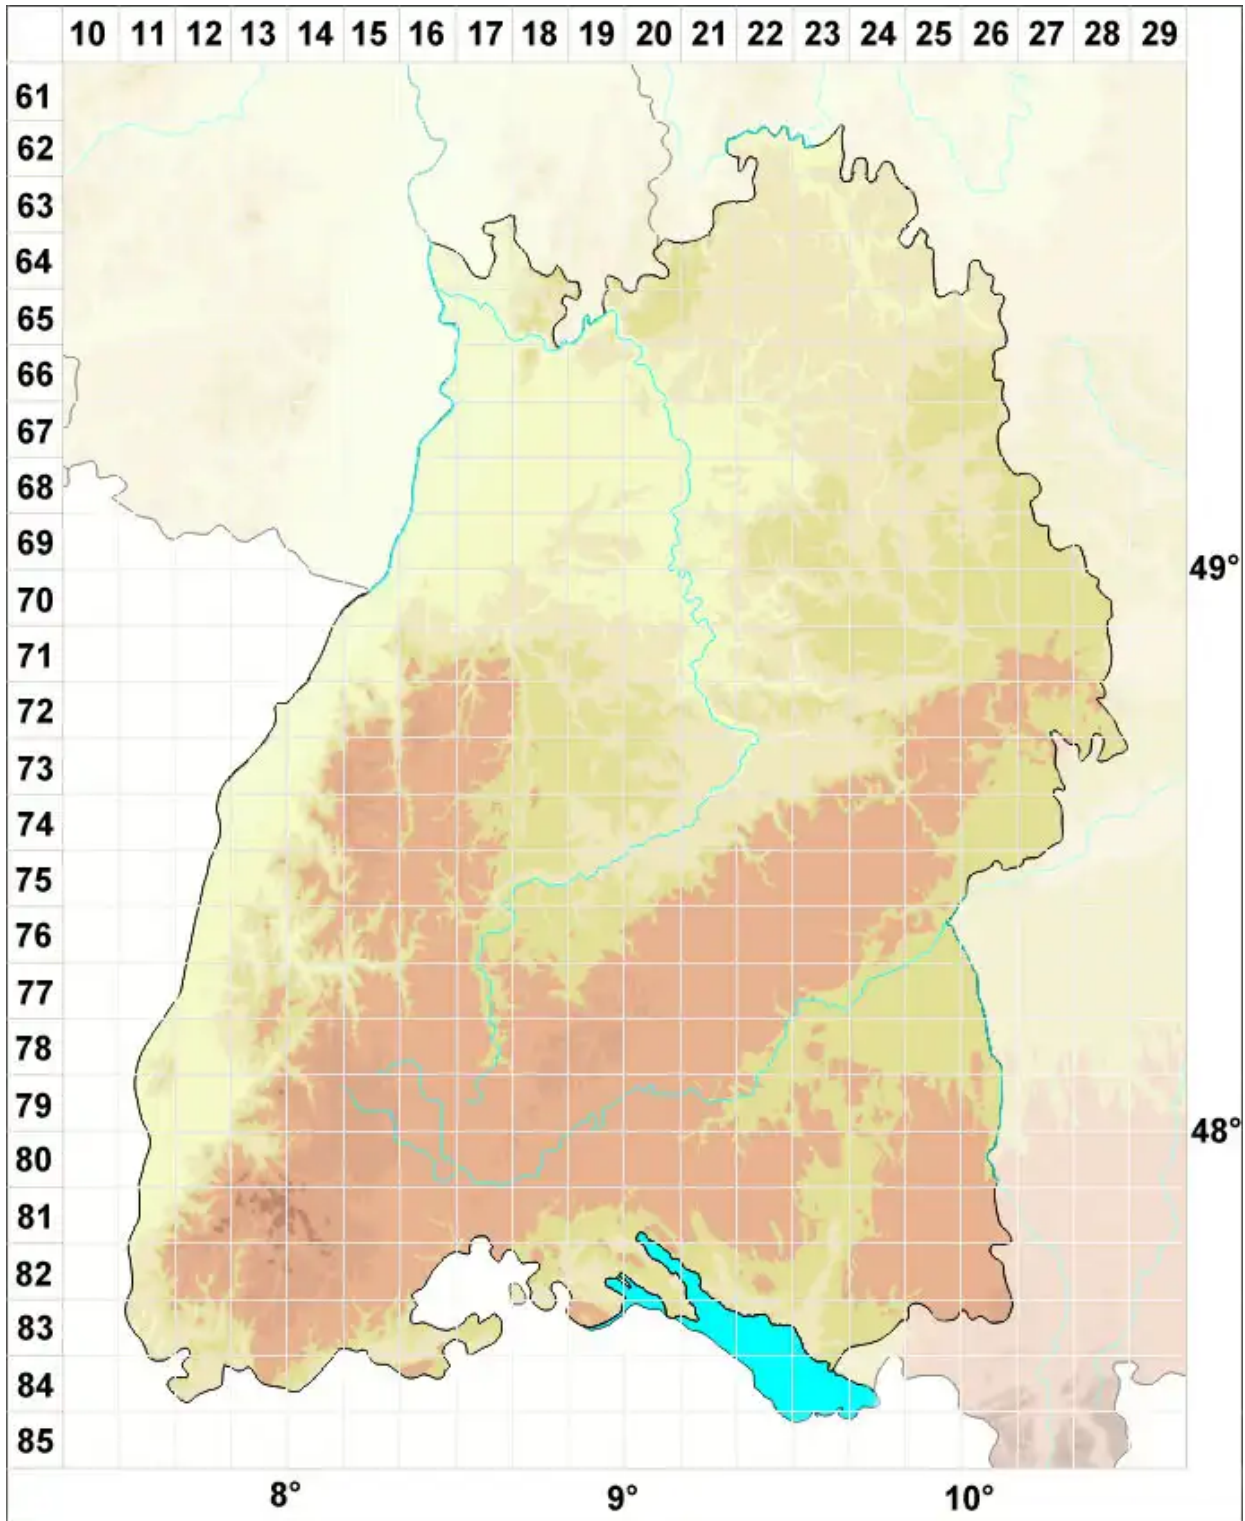

Polycoccum peltigerae (Fuckel) Vězda

Legende:

Symbole:
 Ausgefülltes Symbol:
 Zeitraum von 1980 bis heute (Aktuelle Angabe)
 Leeres Symbol:
 Zeitraum vor 1980 (Altangabe)
 Quadrat: Herbarbeleg