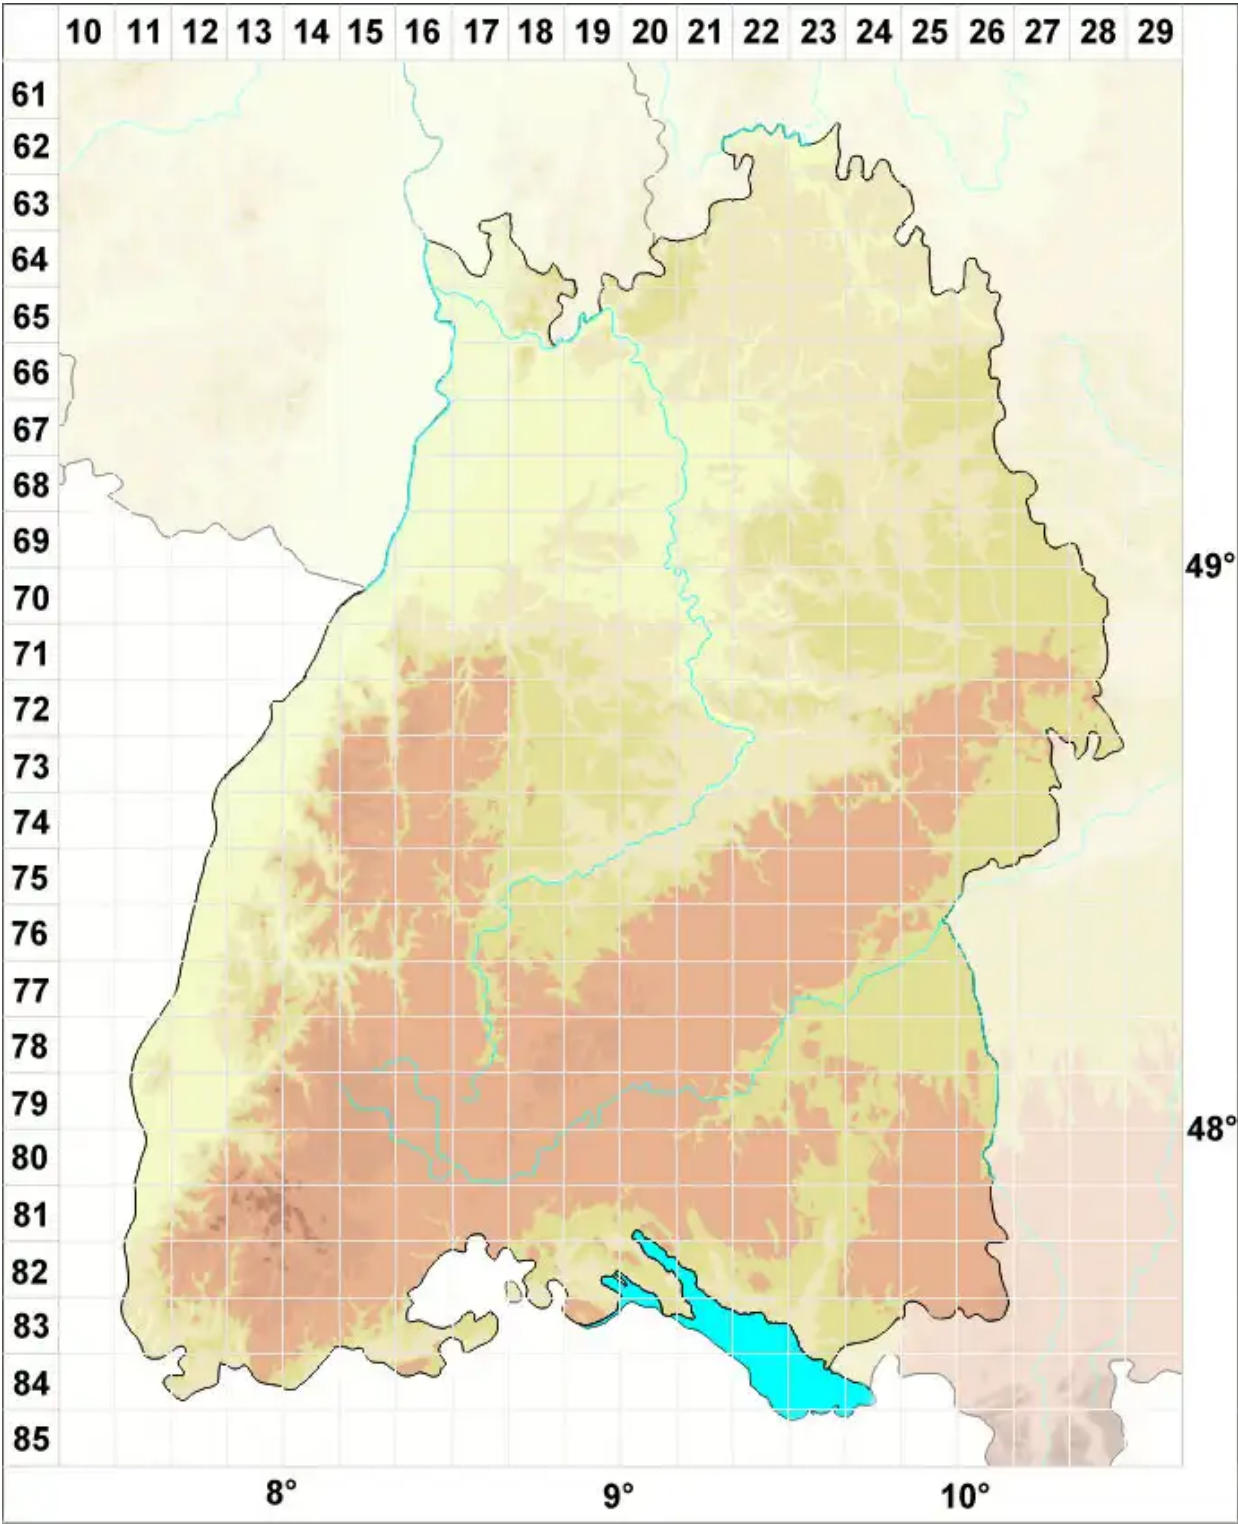

Polycoccum minutulum Kocourk. & F. Berger

Legende:

- Symbole:**
- Ausgefülltes Symbol:
Zeitraum von 1980 bis heute (Aktuelle Angabe)
 - Leeres Symbol:
Zeitraum vor 1980 (Altangabe)
 - Quadrat: Herbarbeleg