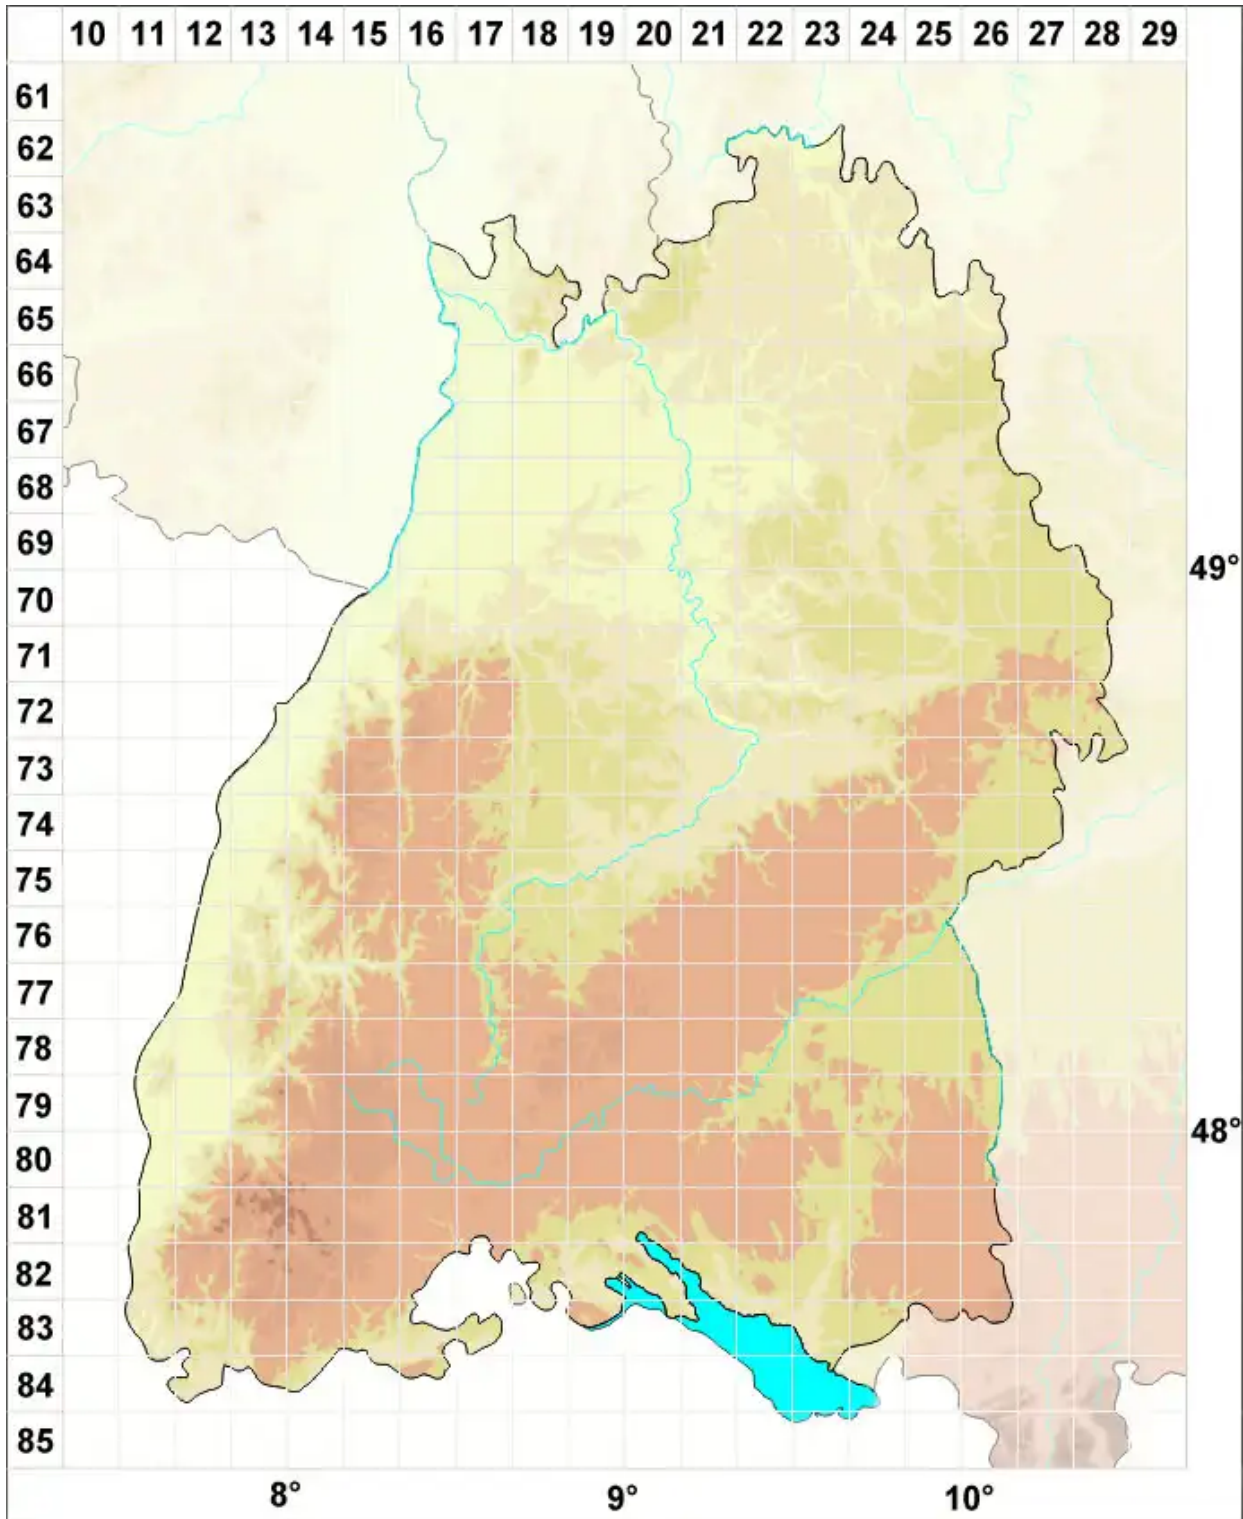

Polycoccum microsticticum (Leight. ex Mudd) Arnold

Legende:

Symbole:

Ausgefülltes Symbol:
Zeitraum von 1980 bis heute (Aktuelle Angabe)

Leeres Symbol:
Zeitraum vor 1980 (Altangabe)

Quadrat: Herbarbeleg