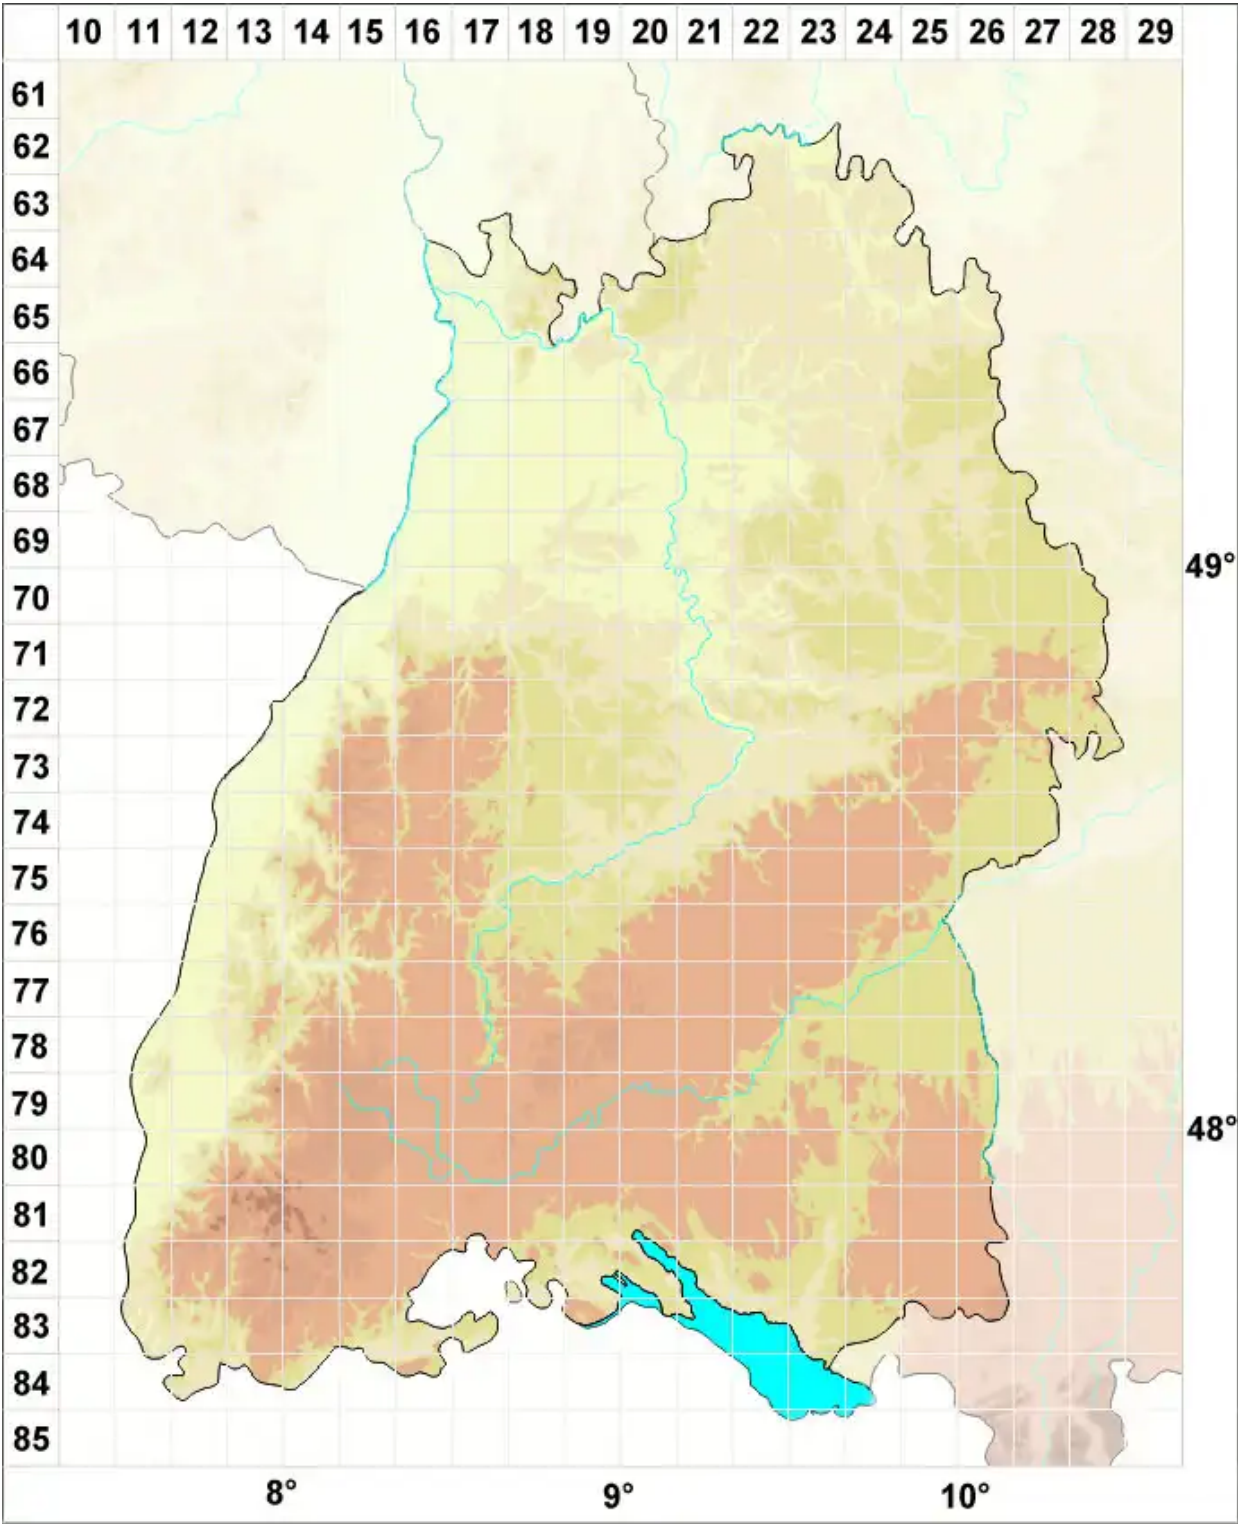

# Polycoccum microcarpum Diederich & Etayo

Legende:

- Symbole:**
- Ausgefülltes Symbol:  
Zeitraum von 1980 bis heute (Aktuelle Angabe)
  - Leeres Symbol:  
Zeitraum vor 1980 (Altangabe)
  - Quadrat: Herbarbeleg