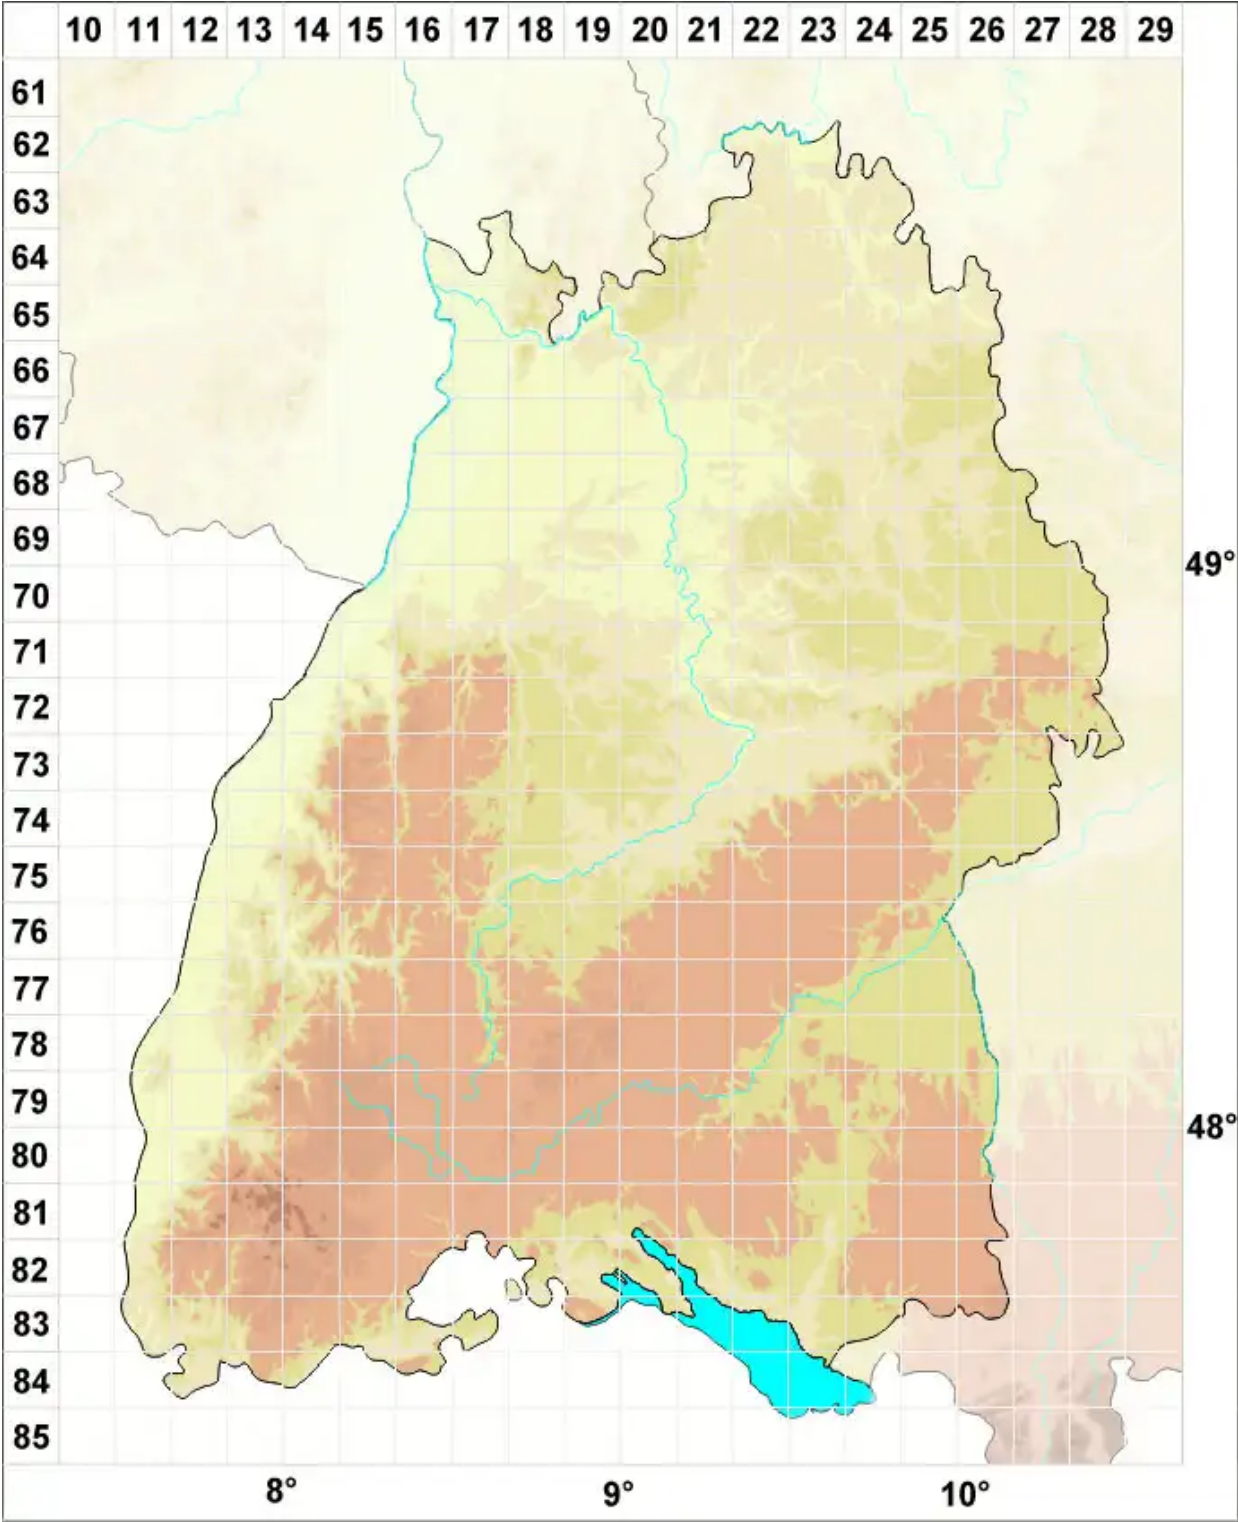

# Polycoccum marmoratum (Kremp.) D. Hawksw.

Legende:

- Symbole:**
- Ausgefülltes Symbol:  
Zeitraum von 1980 bis heute (Aktuelle Angabe)
  - Leeres Symbol:  
Zeitraum vor 1980 (Altangabe)
  - Quadrat: Herbarbeleg