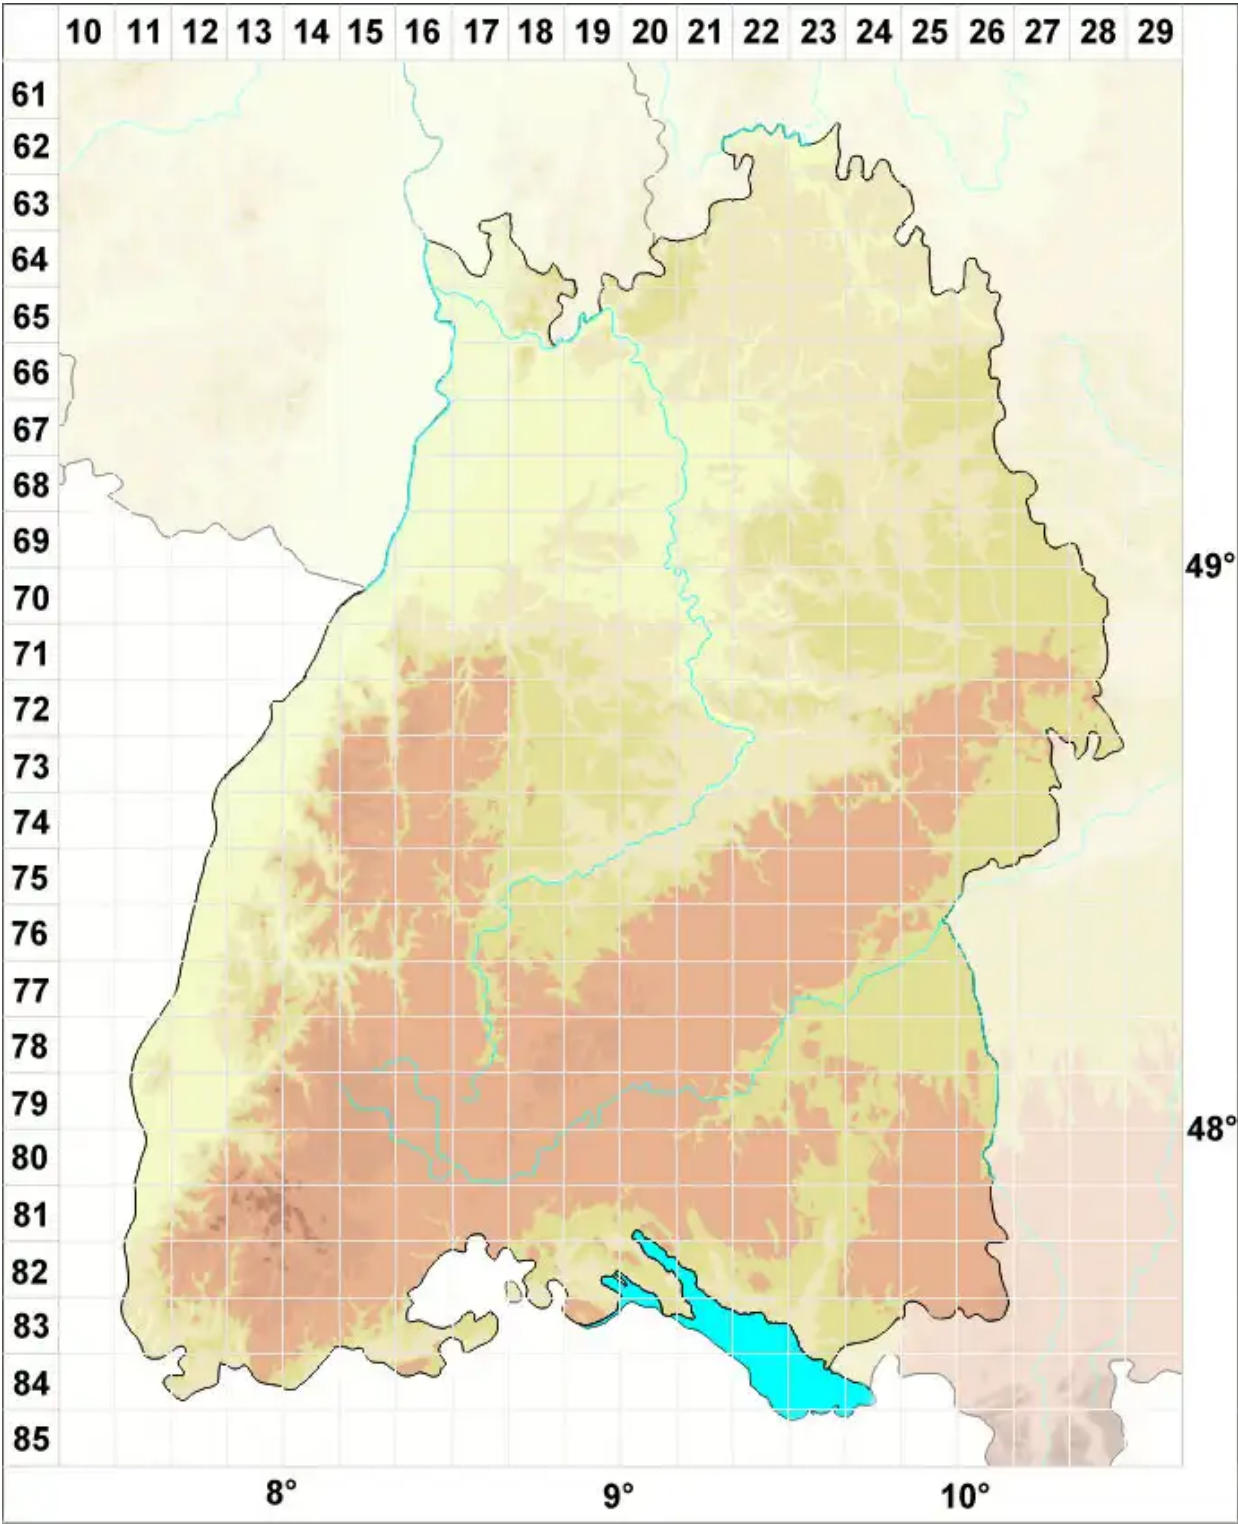

# Polycoccum arnoldii (Hepp) D. Hawksw.

Legende:

- Symbole:**
- Ausgefülltes Symbol:  
Zeitraum von 1980 bis heute (Aktuelle Angabe)
  - Leeres Symbol:  
Zeitraum vor 1980 (Altangabe)
  - Quadrat: Herbarbeleg