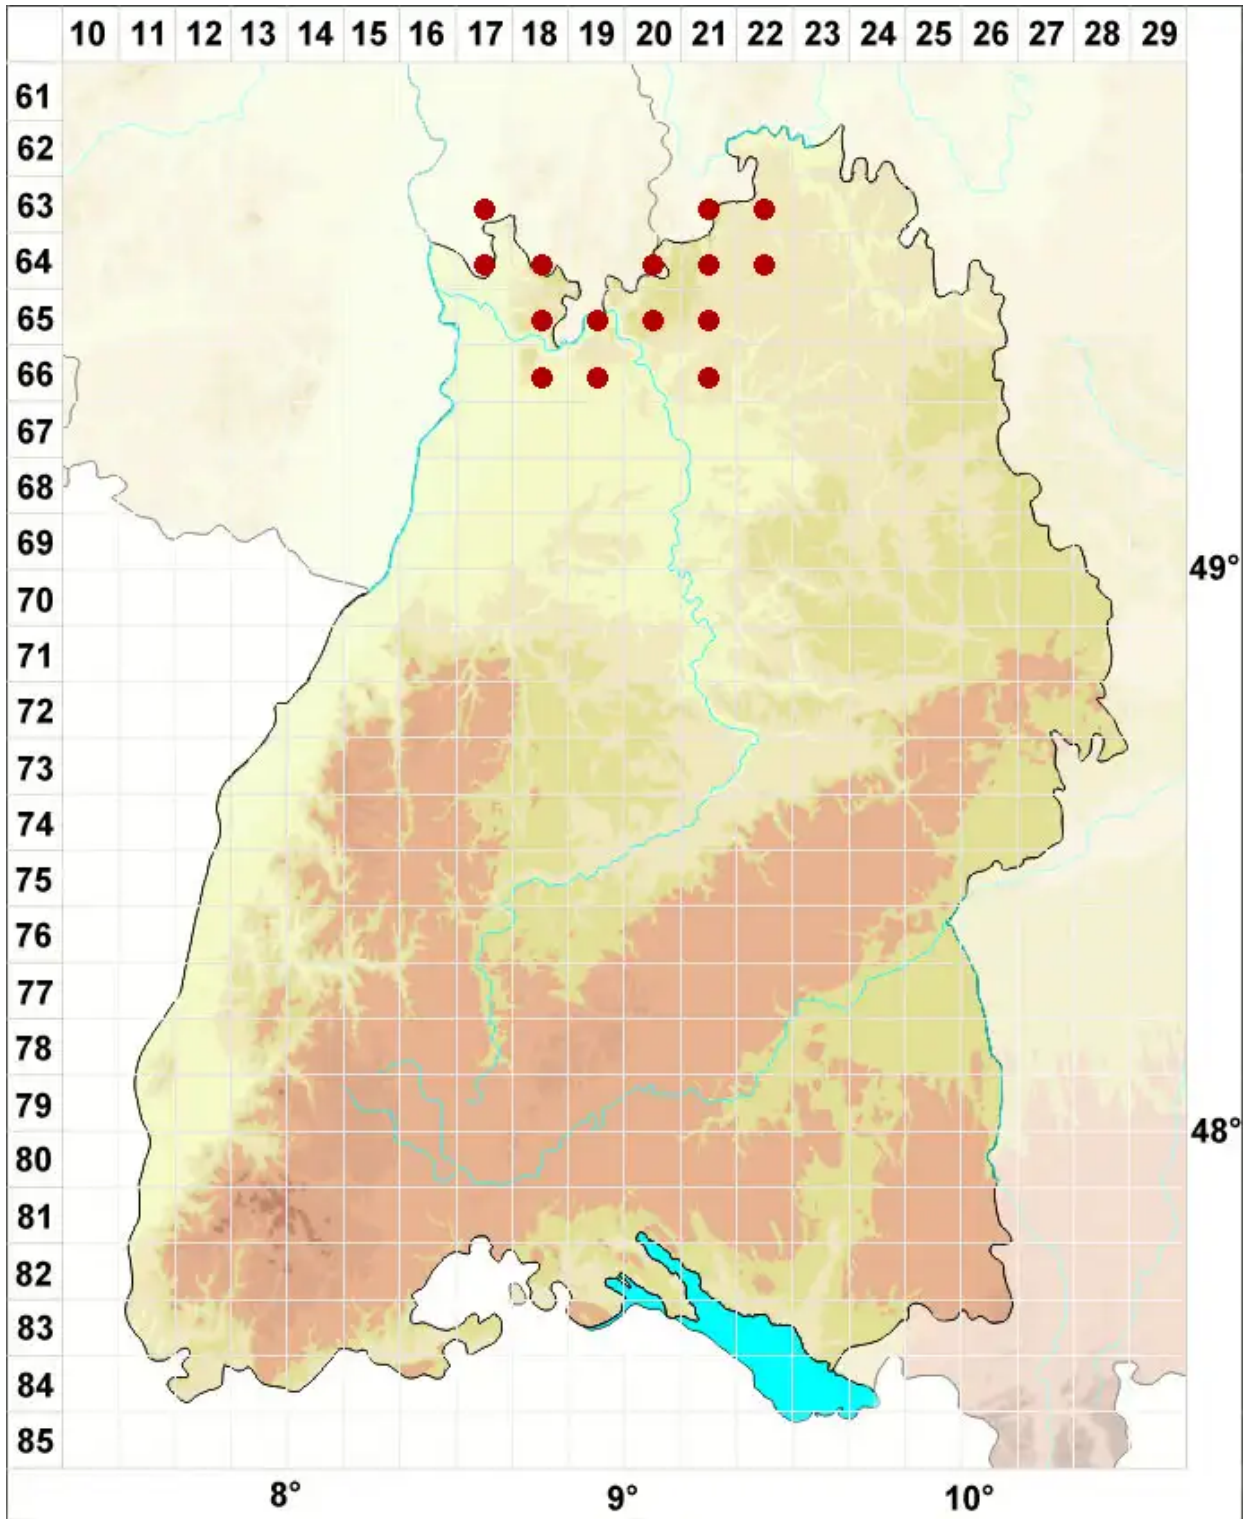

# Xanthoria polycarpa (Hoffm.) Rieber

Vielfruchtige Gelbflechte

Legende:

- Symbole:**
- Ausgefülltes Symbol:  
Zeitraum von 1980 bis heute (Aktuelle Angabe)
  - Leeres Symbol:  
Zeitraum vor 1980 (Altangabe)
  - Quadrat: Herbarbeleg