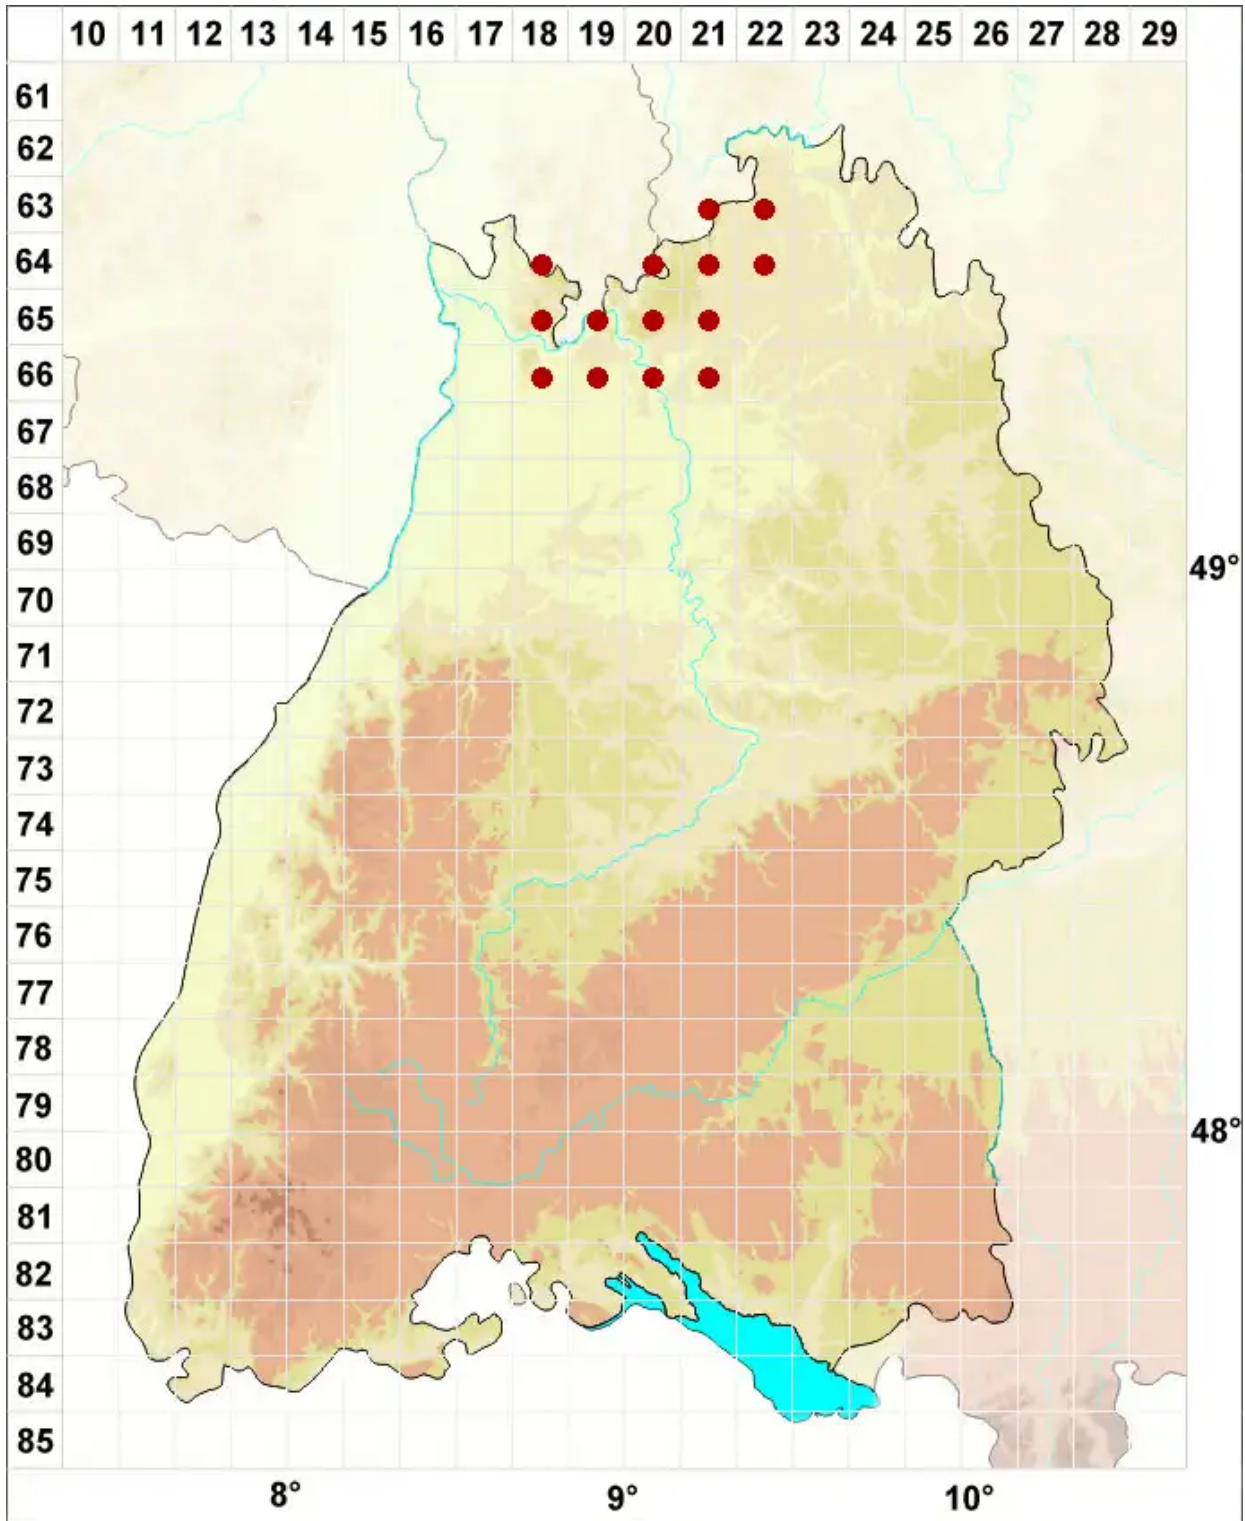

Platismatia glauca (L.) W. L. Culb. & C. F. Culb.

Blaugraue Lappenflechte

Legende:

- Symbole:**
- Ausgefülltes Symbol:
Zeitraum von 1980 bis heute (Aktuelle Angabe)
 - Leeres Symbol:
Zeitraum vor 1980 (Altangabe)
 - Quadrat: Herbarbeleg