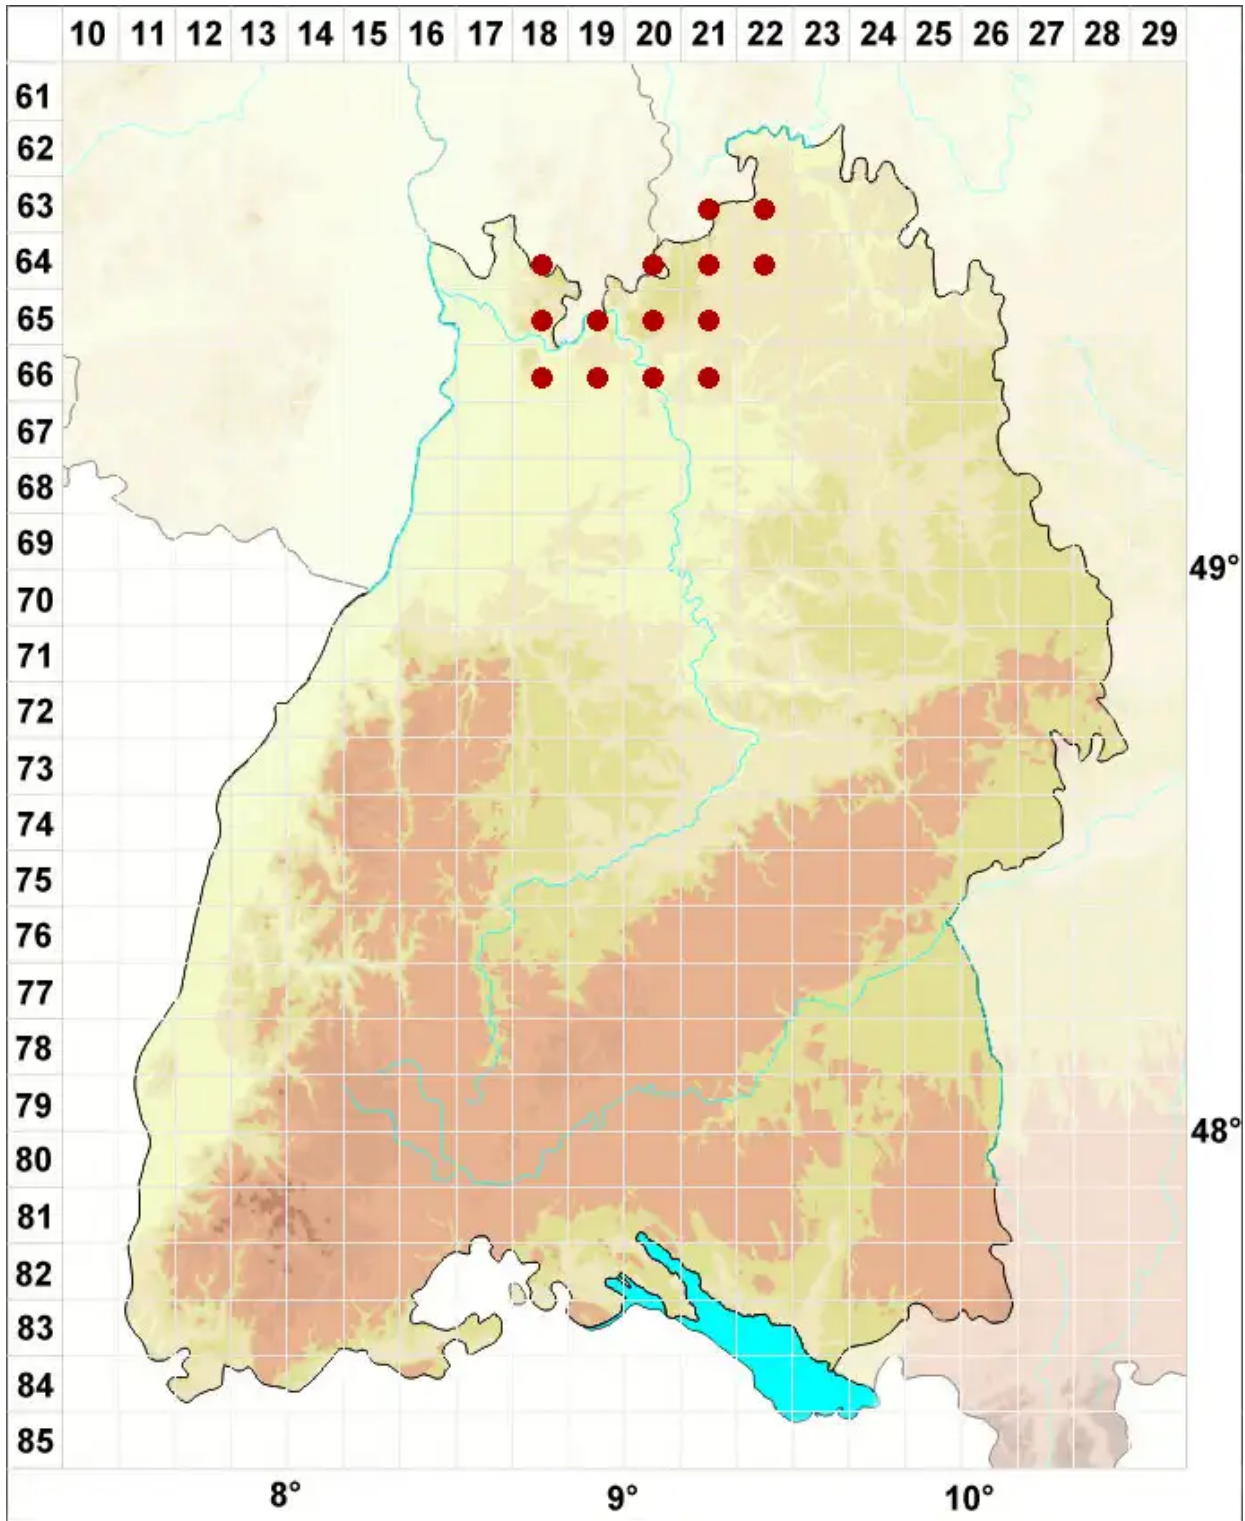

Platismatia glauca (L.) W. L. Culb. & C. F. Culb.

Blaugraue Lappenflechte

Legende:

- Symbole:**
Ausgefülltes Symbol:
Zeitraum von 1980 bis heute (Aktuelle Angabe)
Leeres Symbol:
Zeitraum vor 1980 (Altangabe)
Quadrat: Herbarbeleg