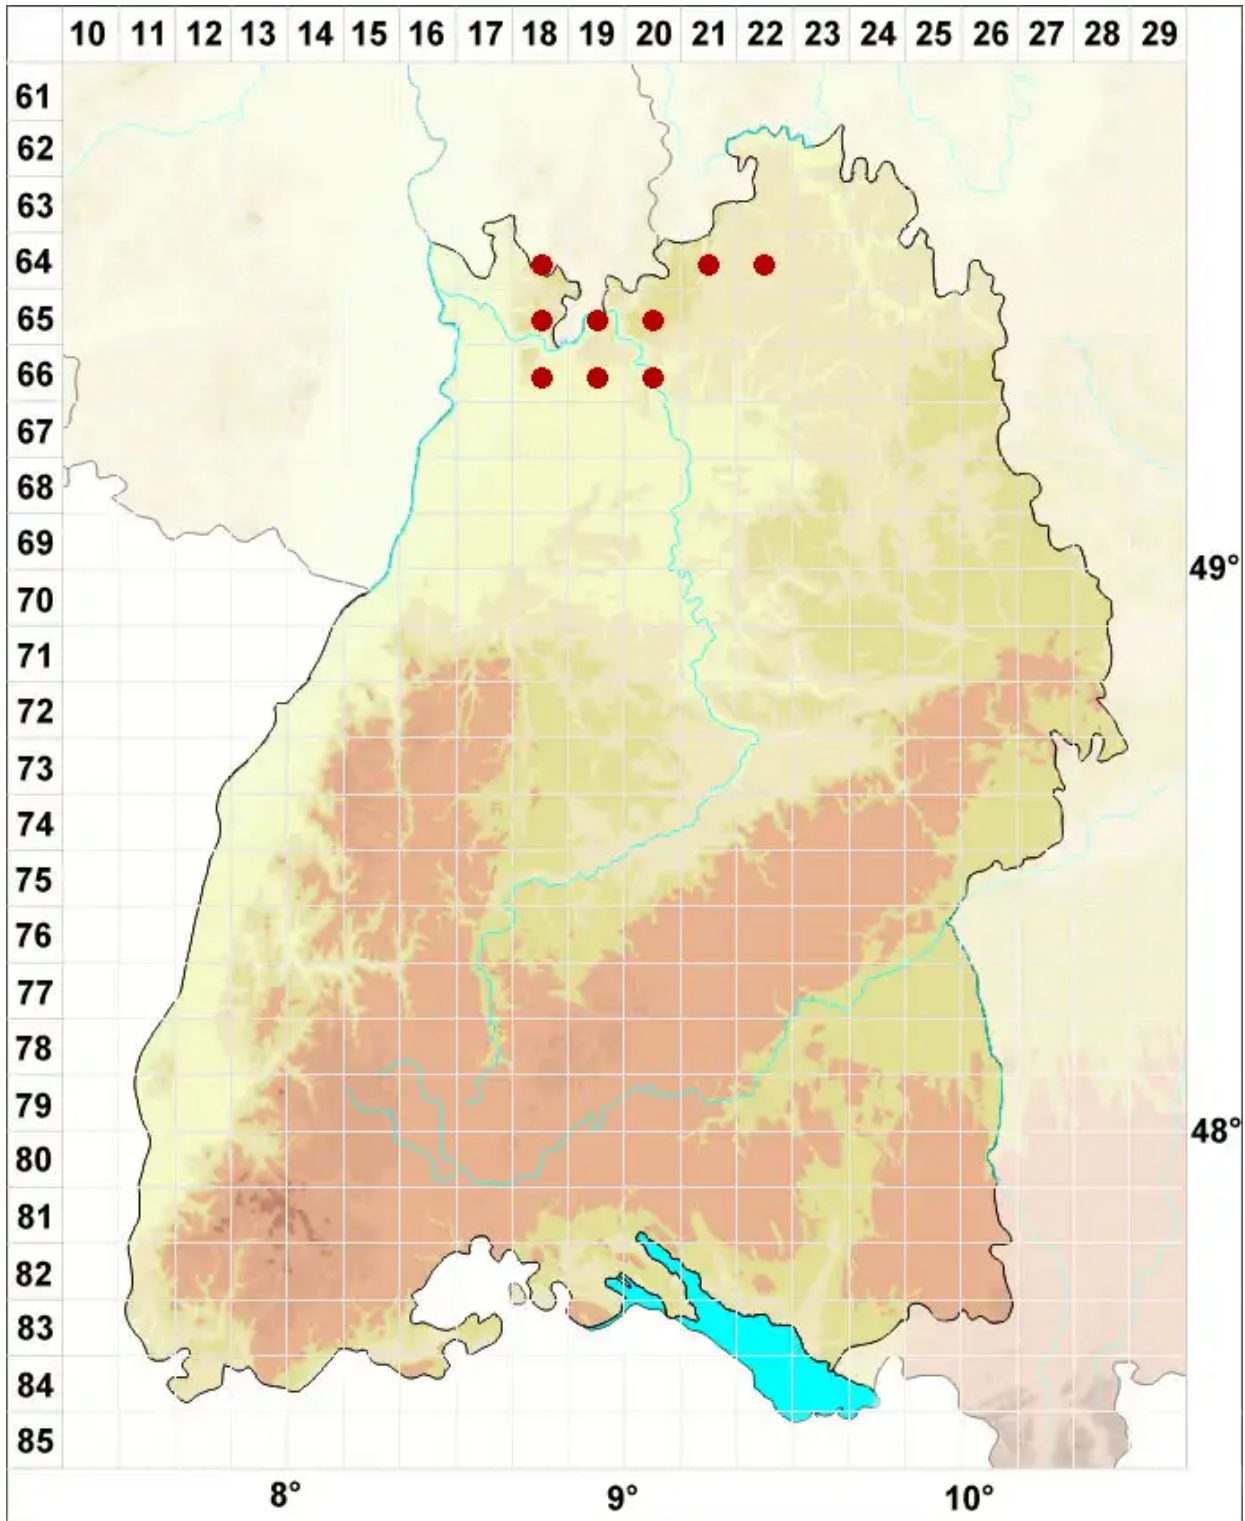

# Placynthium nigrum (Huds.) Gray

Schwarzer Tintenfleck

Legende:

- Symbole:**
- Ausgefülltes Symbol:  
Zeitraum von 1980 bis heute (Aktuelle Angabe)
  - Leeres Symbol:  
Zeitraum vor 1980 (Altangabe)
  - Quadrat: Herbarbeleg