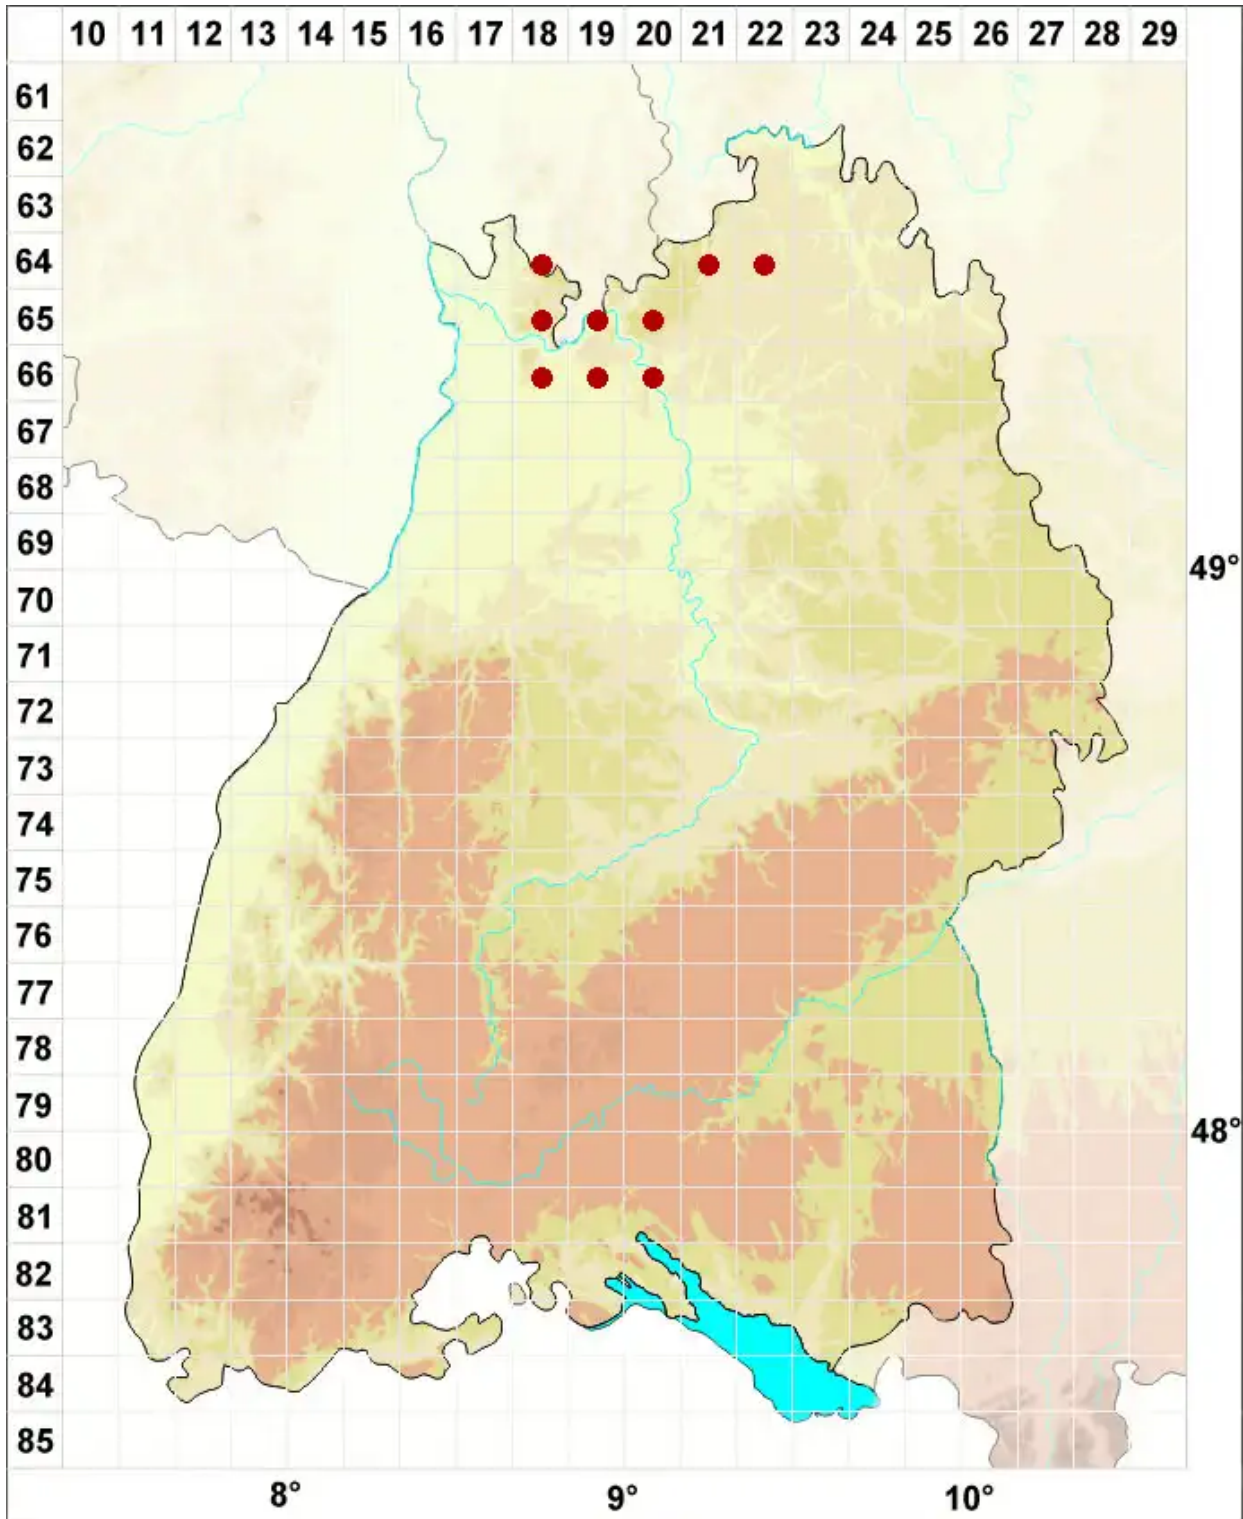

Placynthium nigrum (Huds.) Gray

Schwarzer Tintenfleck

Legende:

Symbole:
Ausgefülltes Symbol:
Zeitraum von 1980 bis heute (Aktuelle Angabe)
Leeres Symbol:
Zeitraum vor 1980 (Altangabe)
Quadrat: Herbarbeleg