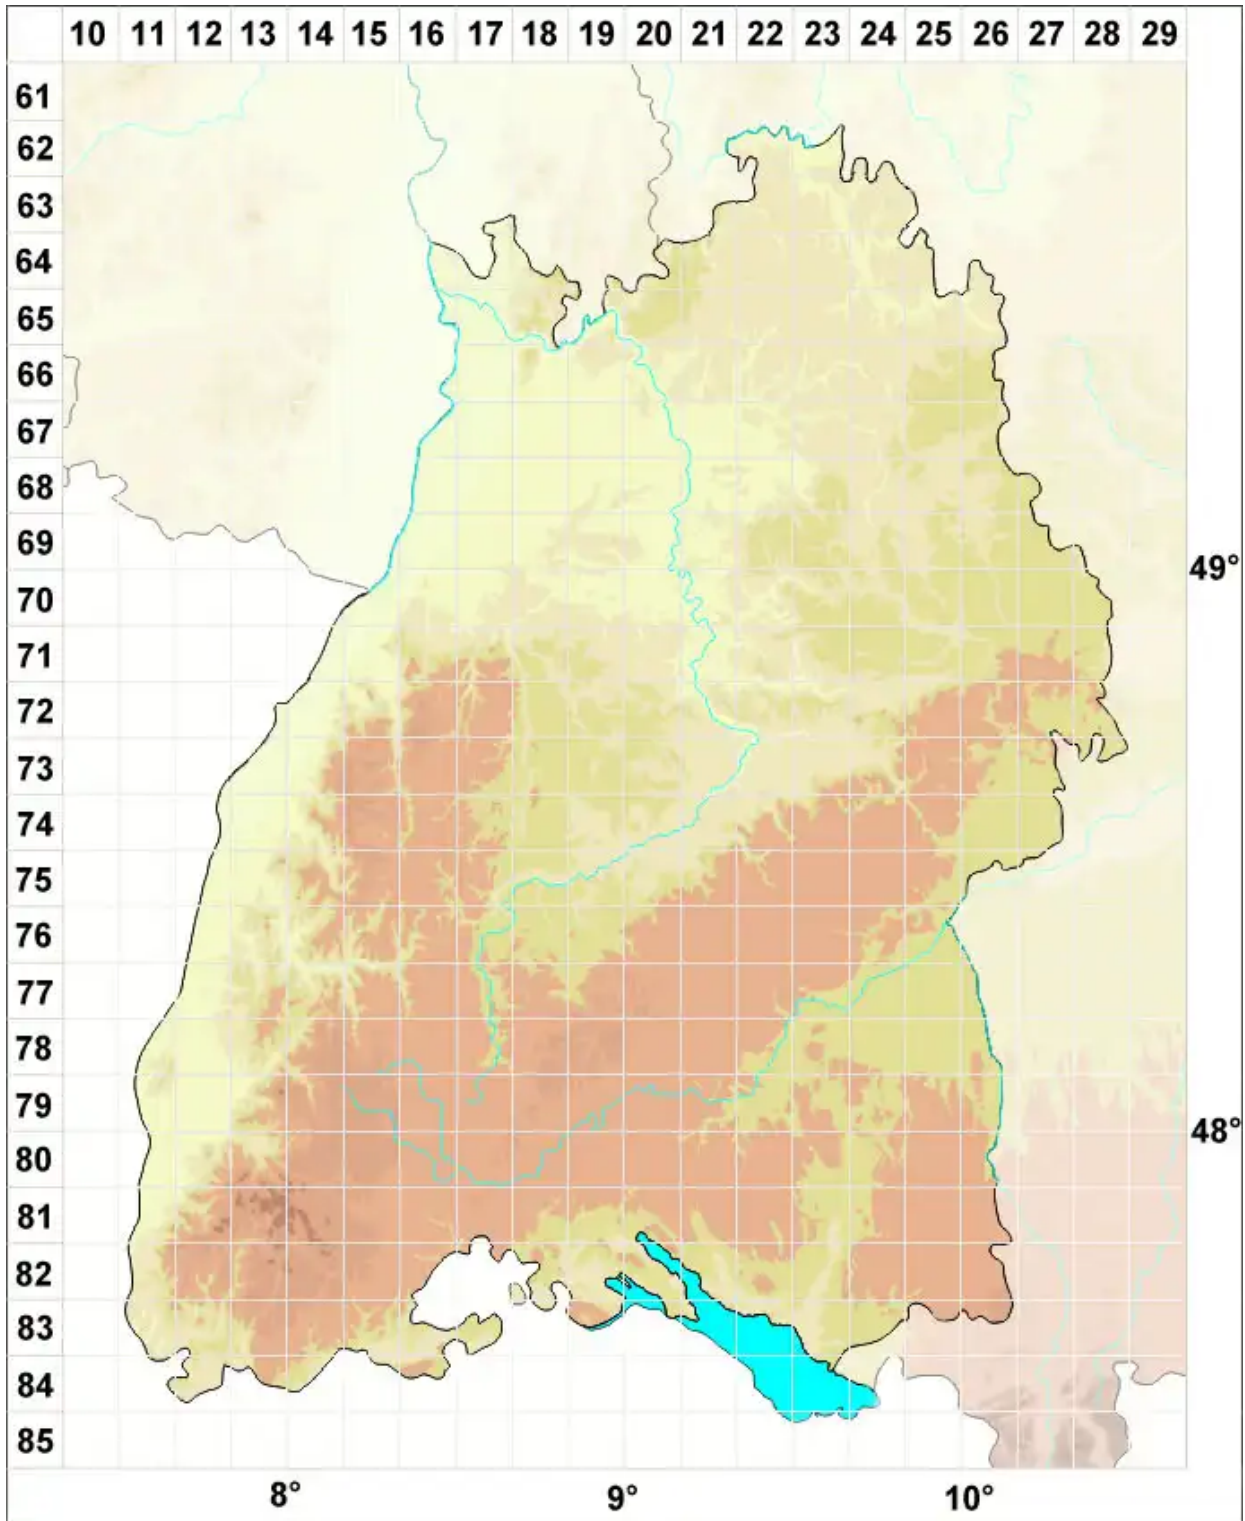

Placynthium filiforme (Garov.) M. Choisy

Faden-Tintenfleck

Legende:

Symbole:

Ausgefülltes Symbol:
Zeitraum von 1980 bis heute (Aktuelle Angabe)

Leeres Symbol:
Zeitraum vor 1980 (Altangabe)

Quadrat: Herbarbeleg