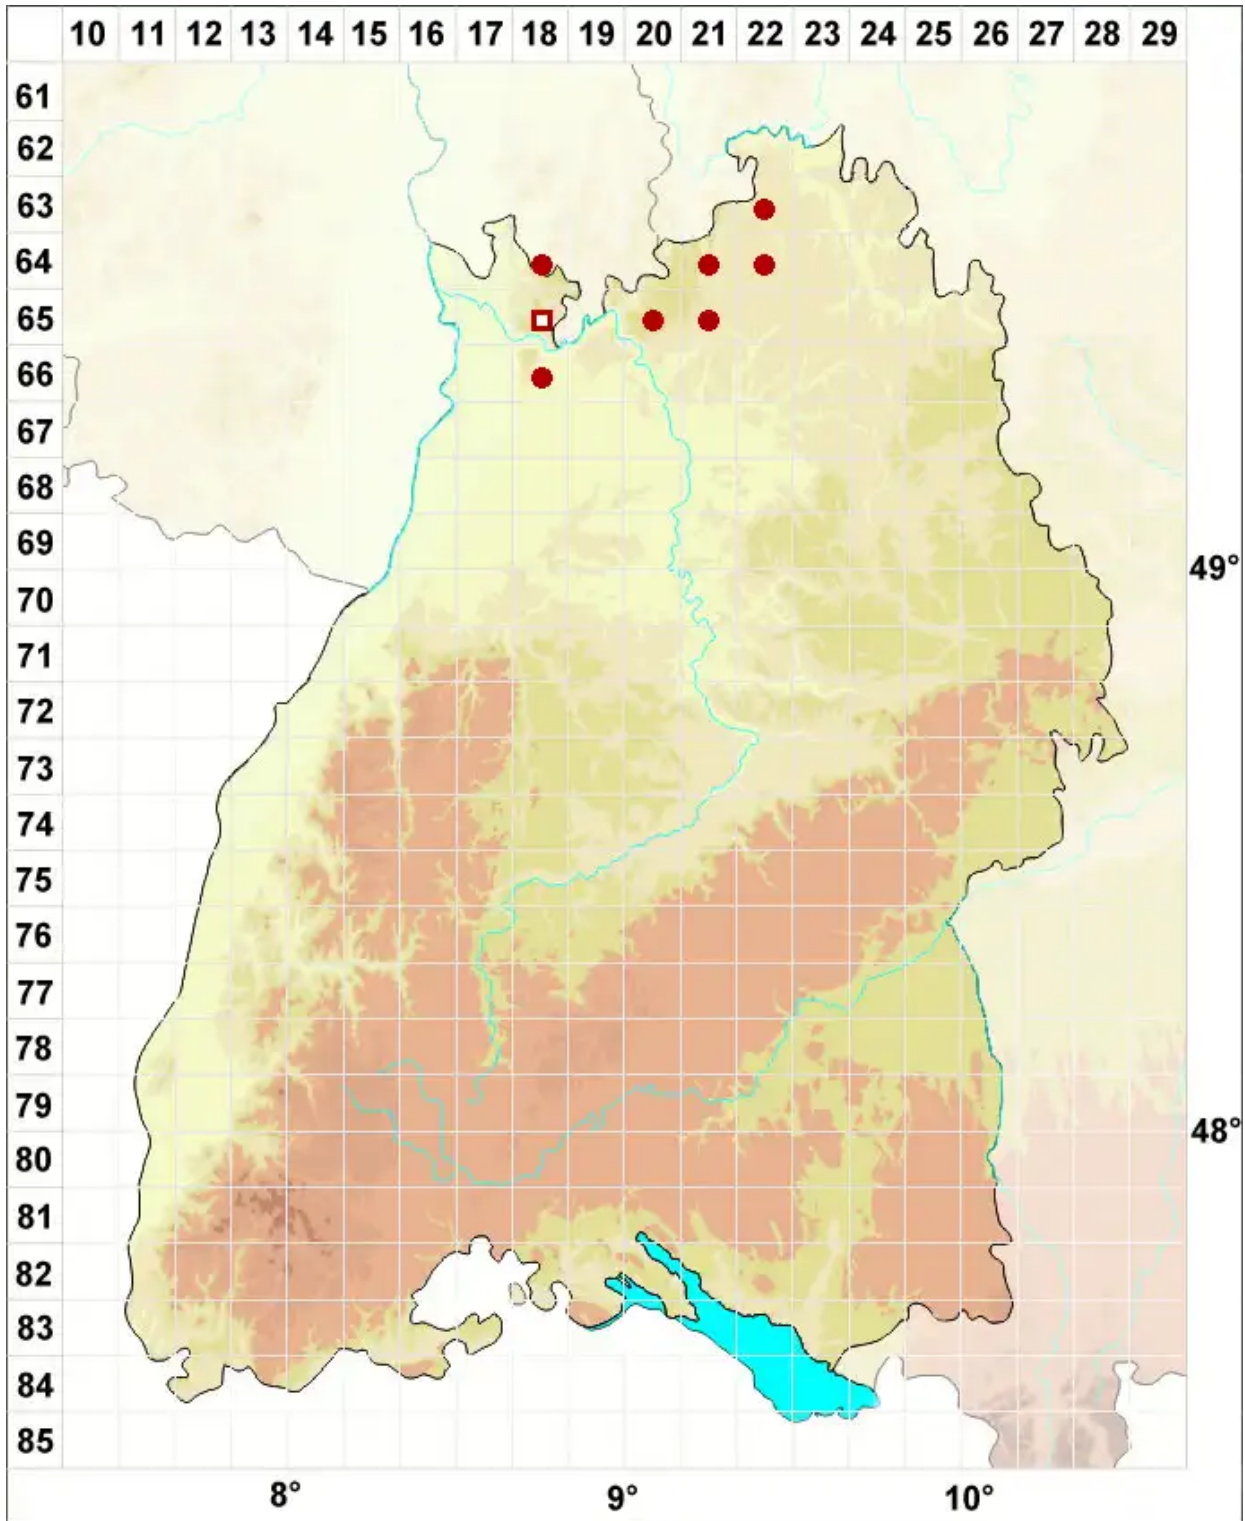

Placynthiella uliginosa (Schrad.) Coppins & P. James

Moor-Schwarznapfflechte

Legende:

Symbole:

Ausgefülltes Symbol:
Zeitraum von 1980 bis heute (Aktuelle Angabe)

Leeres Symbol:
Zeitraum vor 1980 (Altangabe)

Quadrat: Herbarbeleg