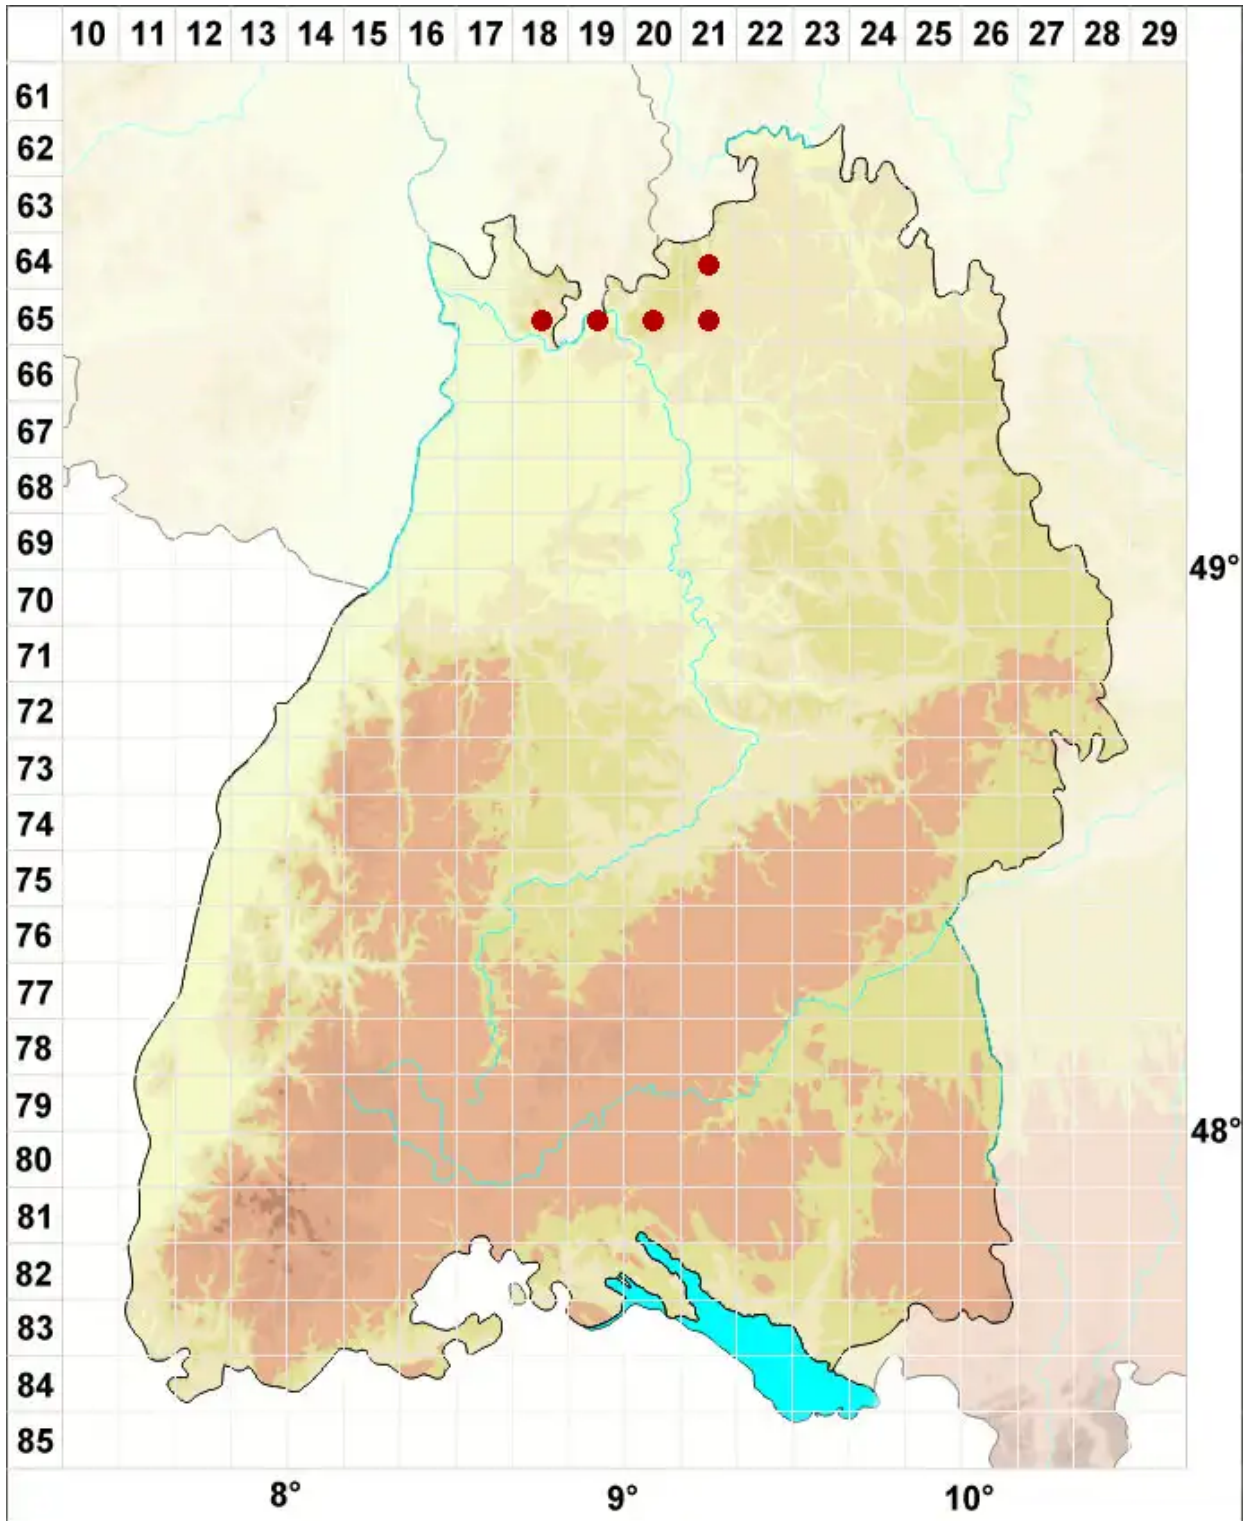

Placynthiella oligotropha (J. R. Laundon) Coppins & P. James

Heide-Schwarznapfflechte

Legende:

Symbole:

Ausgefülltes Symbol:
Zeitraum von 1980 bis heute (Aktuelle Angabe)

Leeres Symbol:
Zeitraum vor 1980 (Altangabe)

Quadrat: Herbarbeleg