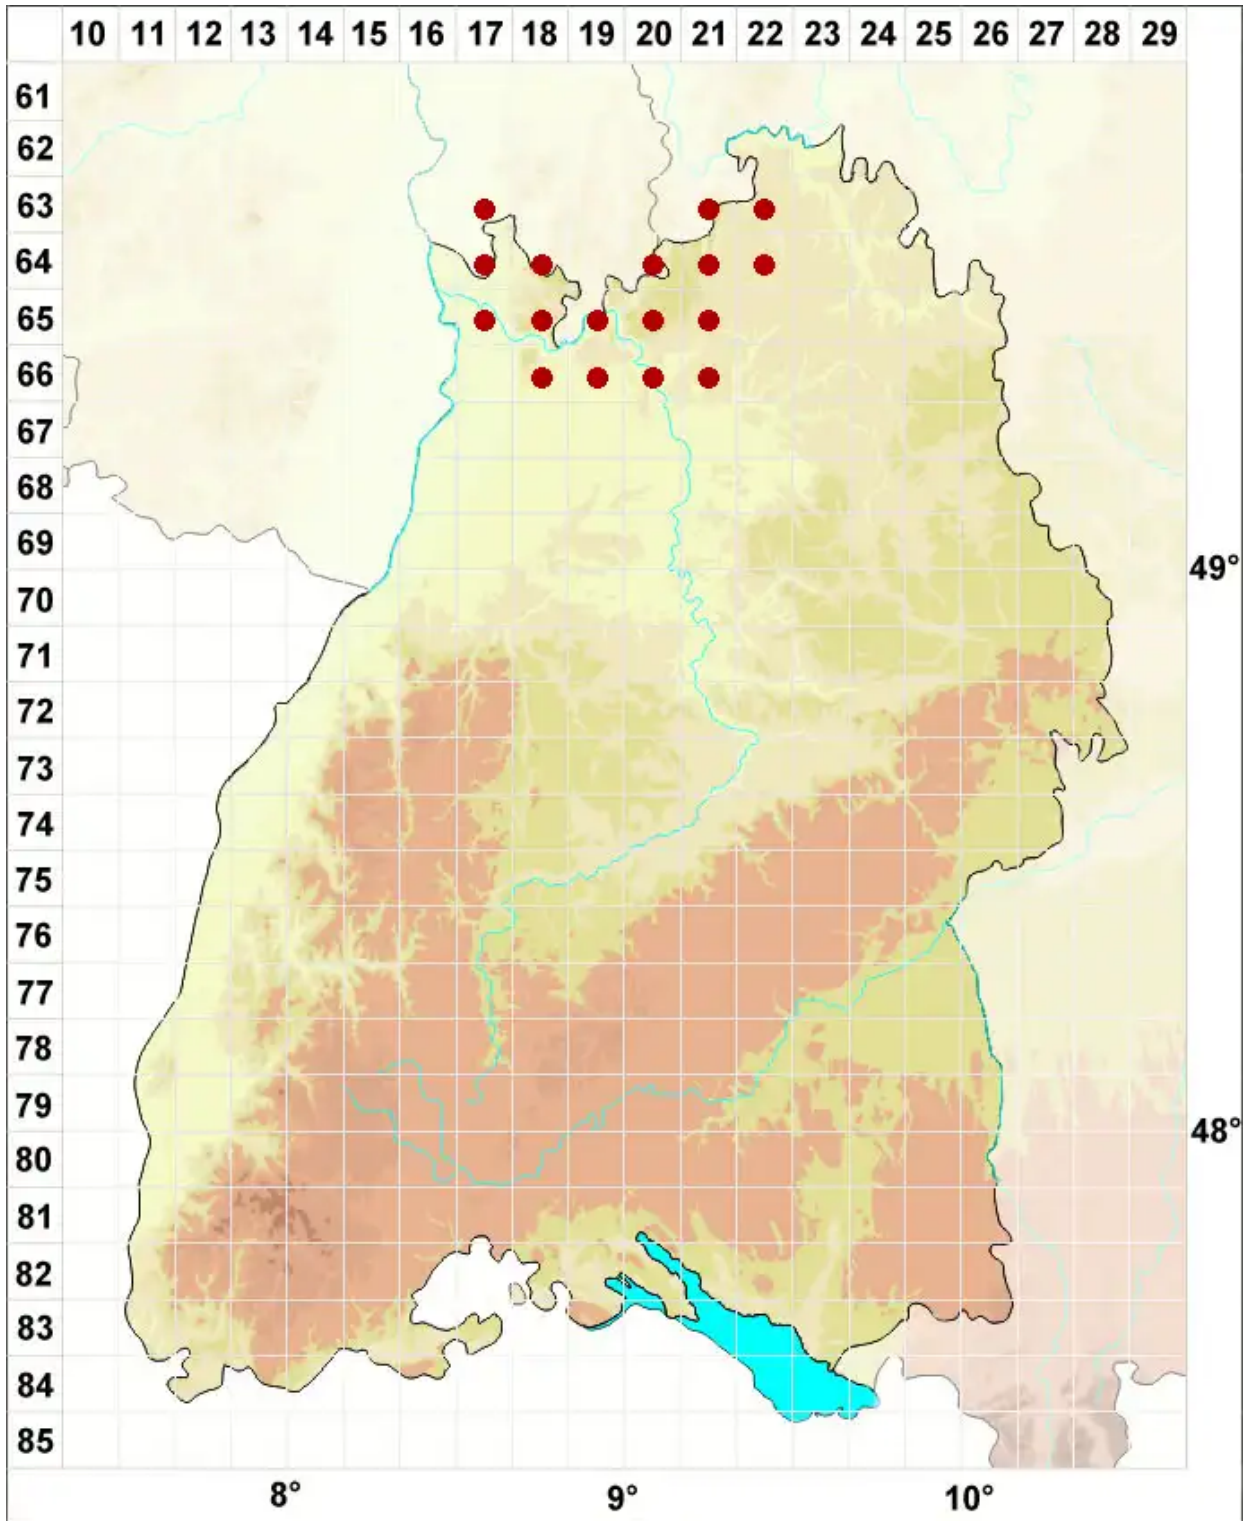

# Placynthiella icmalea (Ach.) Coppins & P. James

Korallen-Schwarznapfflechte

Legende:

- Symbole:**
- Ausgefülltes Symbol:  
Zeitraum von 1980 bis heute (Aktuelle Angabe)
  - Leeres Symbol:  
Zeitraum vor 1980 (Altangabe)
  - Quadrat: Herbarbeleg