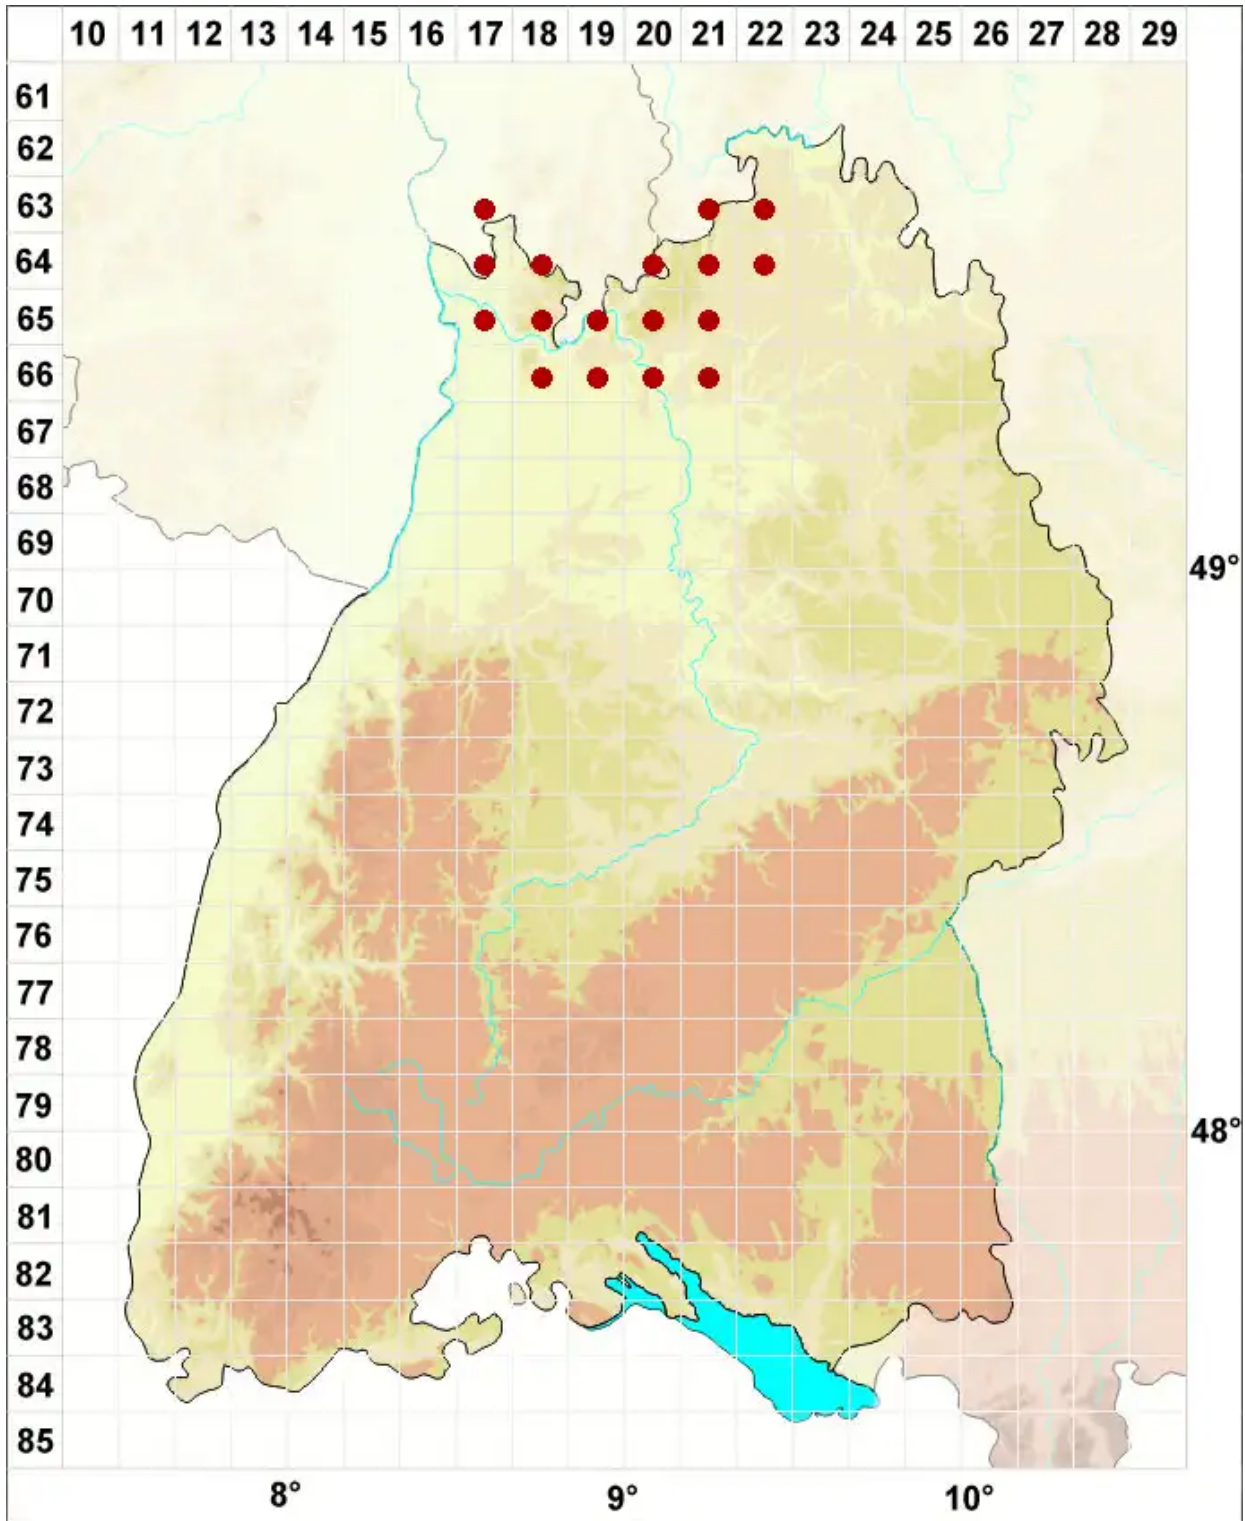

Placynthiella icmalea (Ach.) Coppins & P. James

Korallen-Schwarznapfflechte

Legende:

Symbole:

Ausgefülltes Symbol:
Zeitraum von 1980 bis heute (Aktuelle Angabe)

Leeres Symbol:
Zeitraum vor 1980 (Altangabe)

Quadrat: Herbarbeleg