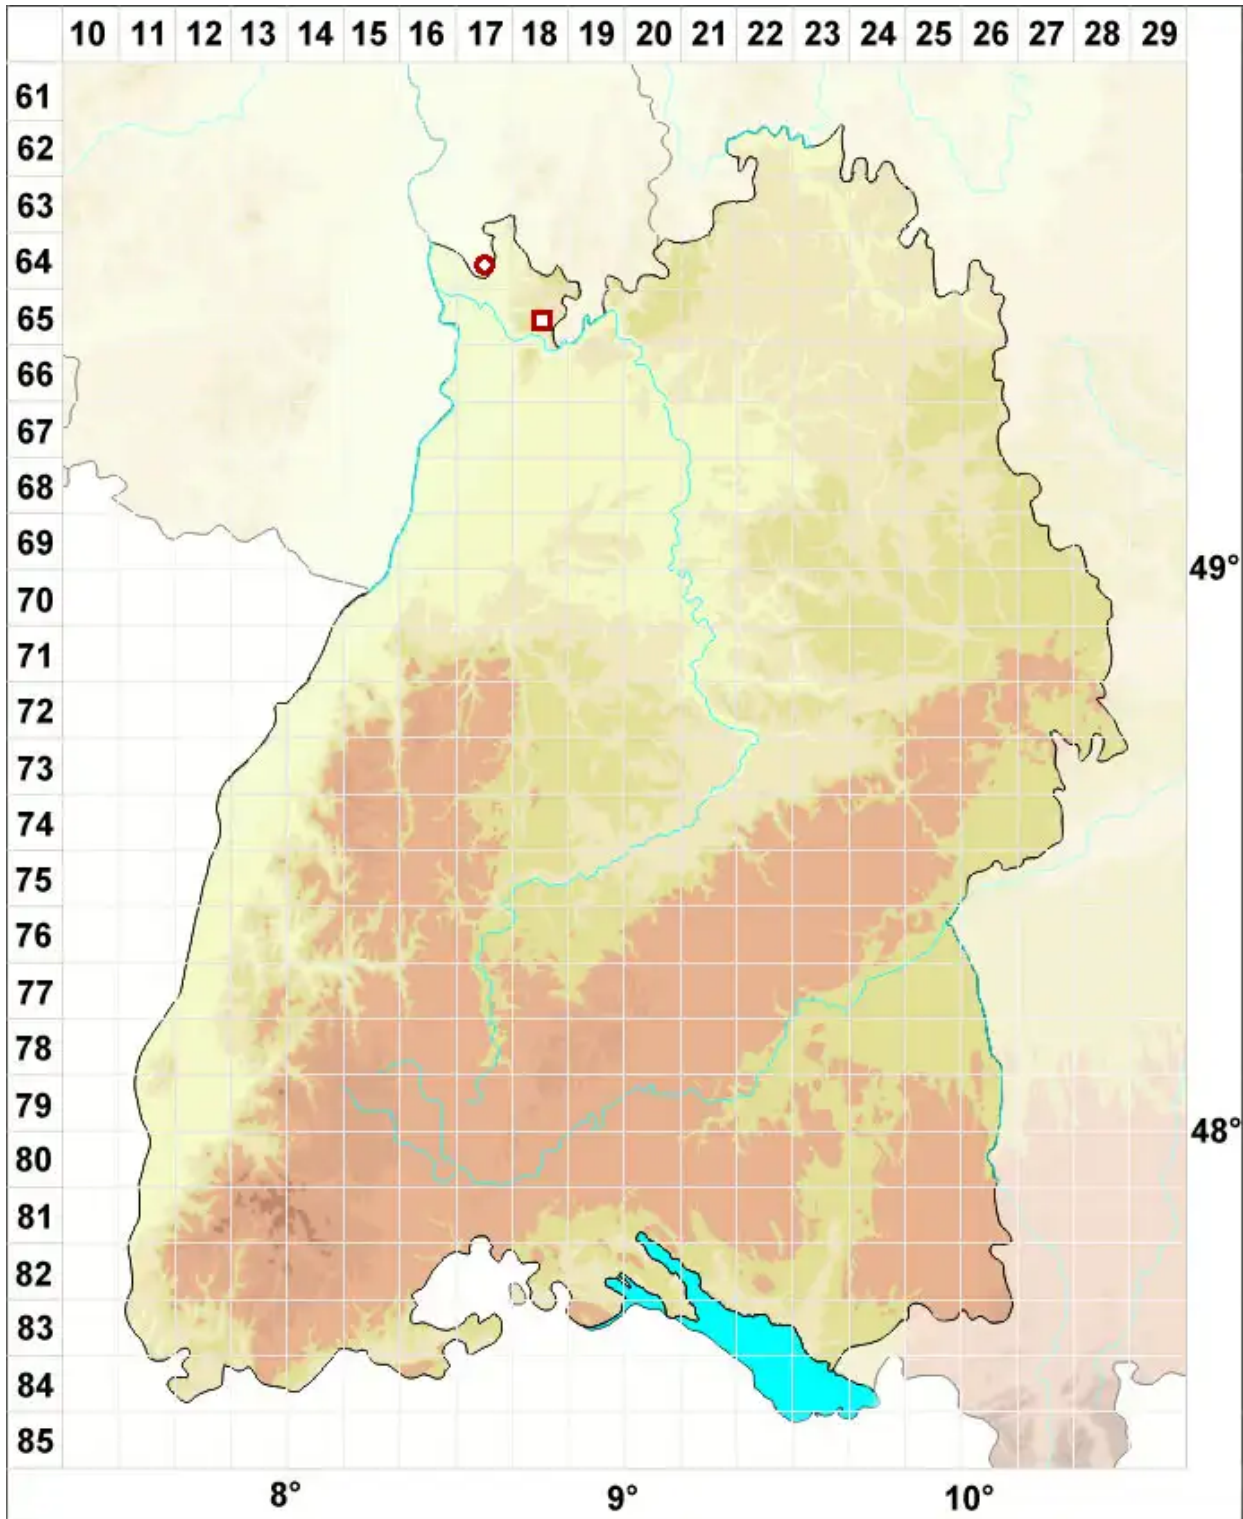

# Placidium rufescens (Ach.) A. Massal.

Rotbraunes Erdplättchen

Legende:

**Symbole:**  
Ausgefülltes Symbol:  
Zeitraum von 1980 bis heute (Aktuelle Angabe)  
Leeres Symbol:  
Zeitraum vor 1980 (Altangabe)  
Quadrat: Herbarbeleg