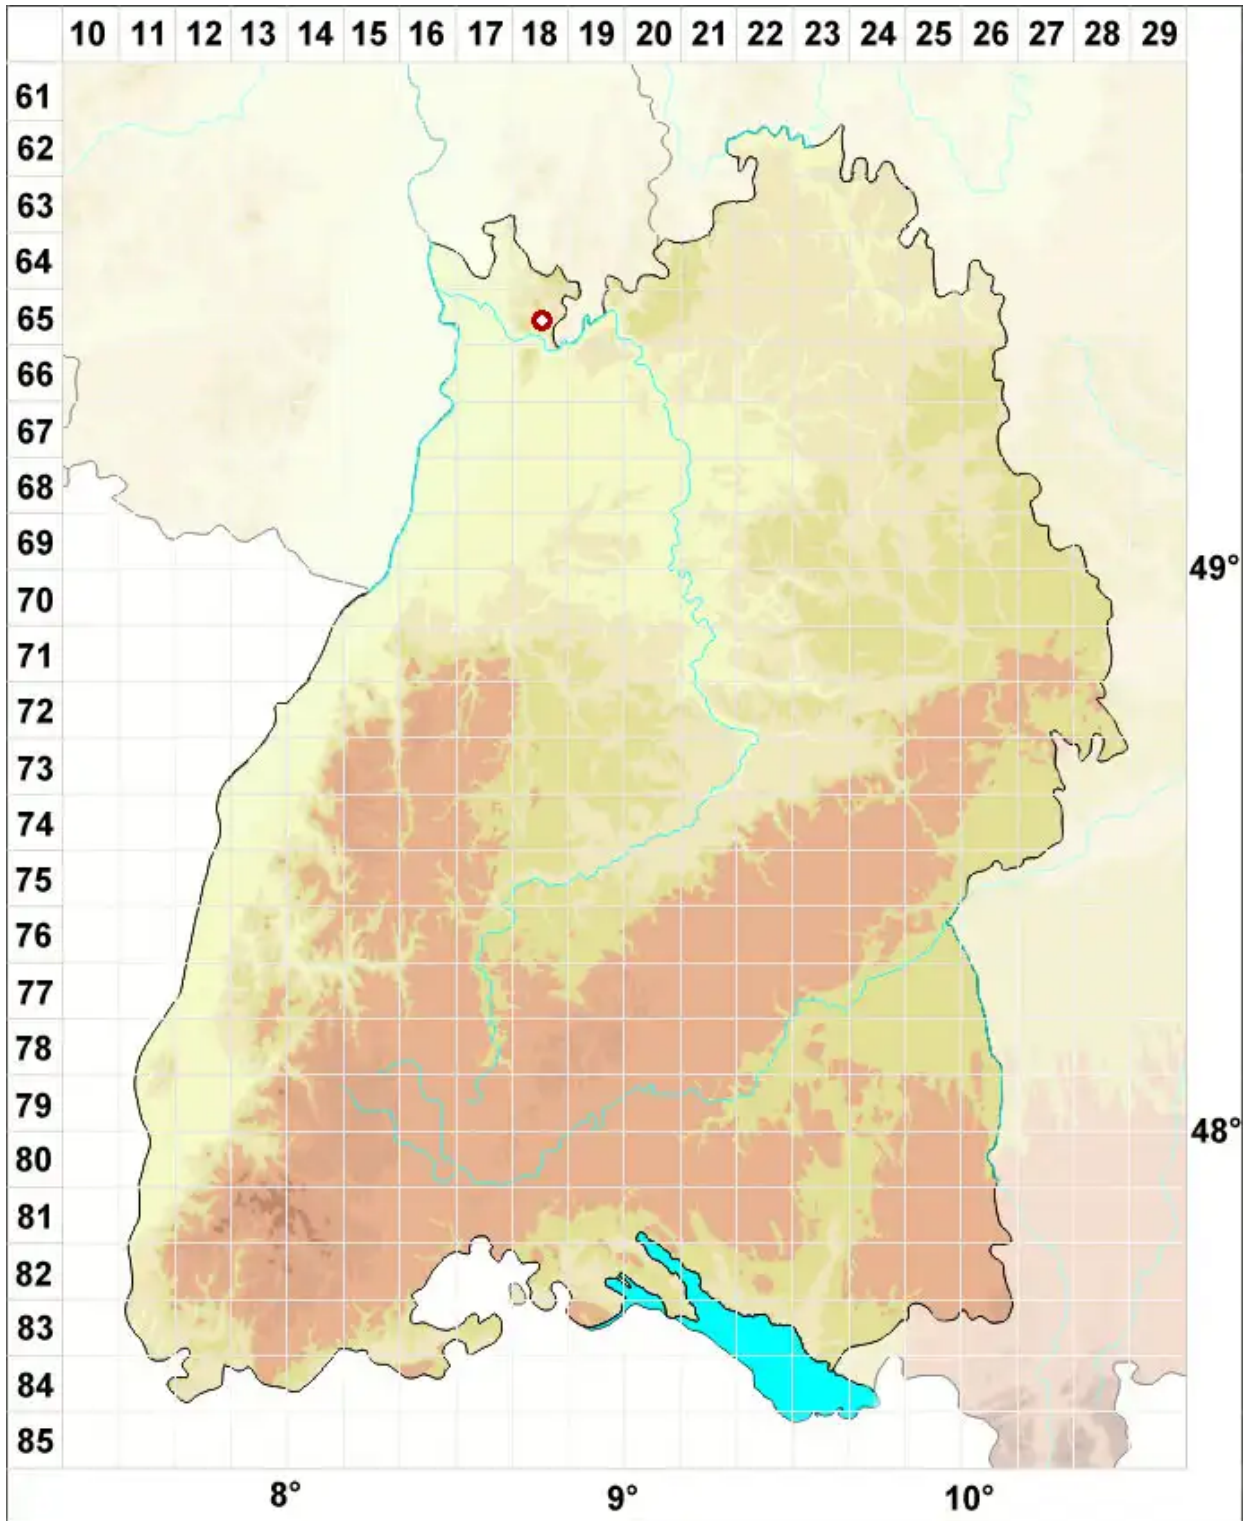

# Placidiopsis cartilaginea (Nyl.) Vain.

Legende:

- Symbole:**
- Ausgefülltes Symbol:  
Zeitraum von 1980 bis heute (Aktuelle Angabe)
  - Leeres Symbol:  
Zeitraum vor 1980 (Altangabe)
  - Quadrat: Herbarbeleg