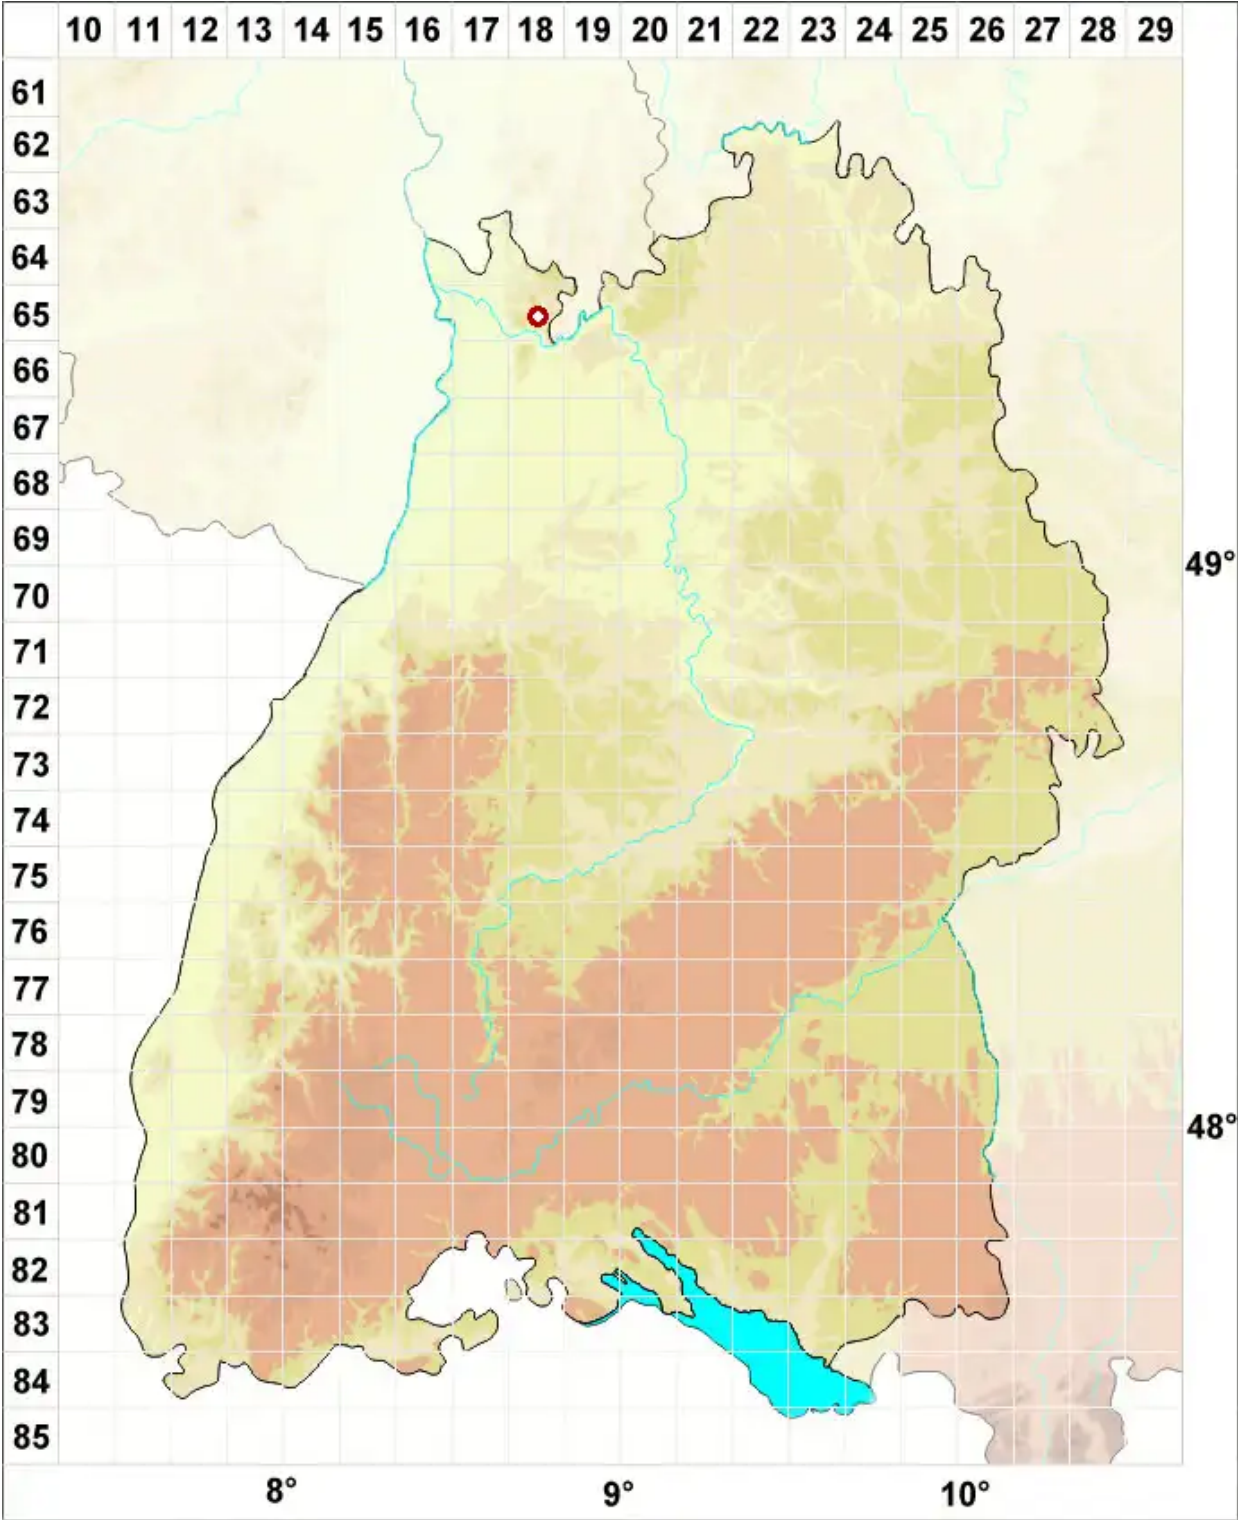

# Placidiopsis cartilaginea (Nyl.) Vain.

Legende:

- Symbole:**
- Ausgefülltes Symbol:  
Zeitraum von 1980 bis heute (Aktuelle Angabe)
  - Leeres Symbol:  
Zeitraum vor 1980 (Altangabe)
  - Quadrat: Herbarbeleg